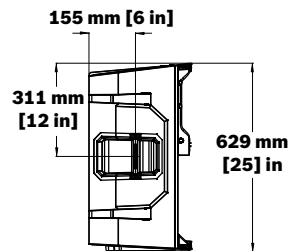

色:	黒または白
寸法 (高さ x 幅 x 奥行):	629 mm x 363 mm x 344 mm (24.8 インチ x 14.3 インチ x 13.6 インチ)
本体重量:	15.2 kg (33.4 lb)
梱包重量:	17.1 kg (37.7 lb)

¹フルスペース測定。

²最大 SPL は最大出力時、ピンクノイズを発生させて 1 メートル離れたところで測定。

周波数応答とインピーダンス: