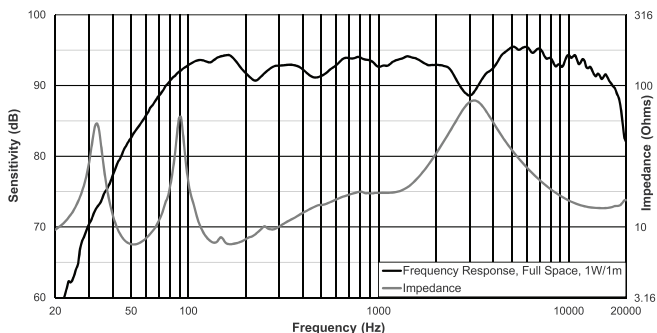

周波数応答とインピーダンス:

① 注記

Electro-Voice のスピーカーとリギングアクセサリを頭上に吊り下げる場合は、必ずユーザーマニュアルと設置マニュアルに記載されている手順と限度に従ってください。Electro-Voice の製品を吊り下げる場合は、有資格のリギング専門家によって認定されたリギングハードウェアを使用し、頭上吊り下げに関する連邦、州、地方の条例に従う必要があります。

寸法:

ELX200-BRKT 壁面取付用ブラケット、ELX200 2 Way モジュール

すべての ELX200 フルレンジモデル用壁面取り付けブラケット、黒
オーダー番号 **ELX200-BRKT | F.01U.326.072**

ELX200-BRKT-W 壁面取付用ブラケット、ELX200 2 Way、白

すべての ELX200 フルレンジモデル用壁面取り付けブラケット、白
オーダー番号 **ELX200-BRKT-W | F.01U.361.514**

オーダー情報

ELX200-12 12 インチ 2 Way パッシブスピーカー

12 インチ 2 ウェイパッシブスピーカー、黒
オーダー番号 **ELX200-12 | F.01U.326.056**

ELX200-12-W 12 インチ 2 Way パッシブスピーカー、白

12 インチ 2 ウェイパッシブスピーカー、白
オーダー番号 **ELX200-12-W | F.01U.361.347**

アクセサリ

EBK1-M10-3PACK 鍛造 3 バックショートシャンクアイボルトキット (M10)

ELX10/10P、ELX 12/12P、ELX 15/15P 用鍛造ショートシャンクアイボルトキット (M10)、3 パック、シルバー
オーダー番号 **EBK1-M10-3PACK | F.01U.327.889**

ELX200-12-CVR ELX200-12、12P 用パッド付きカバー

ELX200-12/12P 用パッド付きカバー、黒
オーダー番号 **ELX200-12-CVR | F.01U.326.066**

提供:

Germany:
Bosch Sicherheitssysteme GmbH
Robert-Bosch-Ring 5
85630 Grasbrunn
Germany
www.electrovoice.com

Bosch Security Systems, LLC
12000 Portland Avenue South
Burnsville MN 55337
USA