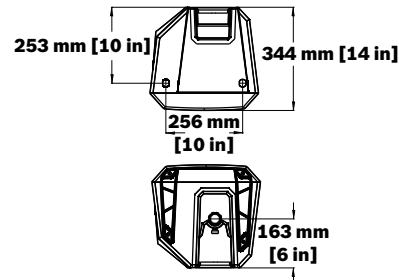

色:	黒または白
寸法 (高さ x 幅 x 奥行):	629 mm x 363 mm x 344 mm (24.8 インチ x 14.3 インチ x 13.6 インチ)
本体重量:	15.2 kg (33.4 lb)
梱包重量:	17.1 kg (37.7 lb)

¹フルスペース測定。

²最大 SPL は最大出力時、ピンクノイズを発生させて 1 メートル離れたところで測定。

周波数応答とインピーダンス: