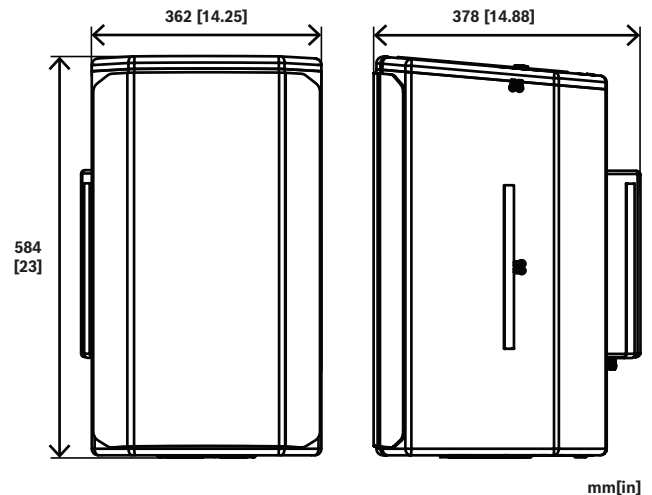

### 技術仕様

色	黒
材質	600D ポリエステル製の防水および耐水処理されたライクラクロス
IP等級	IP44
寸法(高さ x 幅 x 奥行) (mm)	584 mm x 362 mm x 378 mm
寸法(高さ x 幅 x 奥行) (in)	23 in x 14.25 in x 14.88 in
出荷寸法(高さ x 幅 x 奥行) (mm)	23 mm x 570 mm x 590 mm
出荷寸法(高さ x 幅 x 奥行) (インチ)	0.90 in x 22.4 in x 23.23 in
重量 (g)	620 g
重量 (ポンド)	1.37 lb
発送重量 (g)	680 g
総重量 (ポンド)	1.50 lb

図. 1: 寸法