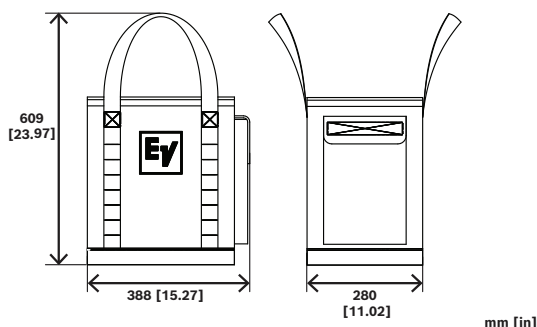

EVERSE8-TOTE Tote bag matelassé pour EVERSE 8

- Grand sac fourre-tout pratique conçu pour le transport de votre EVERSE8 et de ses accessoires.
- Le sac et ses diverses poches sont suffisamment grands pour transporter le réceptacle EVERSE8-TRAY, un récepteur micro sans fil, le microphone et les câbles nécessaires.
- Protection de l'enceinte EVERSE8 pendant le transport.

Composants

Quantité	Éléments inclus
1	Sac fourre-tout

Caractéristiques techniques

Matériau	Nylon
Couleur	Noir
Charge maximale (kg)	12 kg
Charge maximale (lb)	26.45 lb
Poids (kg)	1.15 kg
Poids (lb)	2.50 lb
Poids à l'expédition (kg)	1.45 kg
Poids brut (lb)	3.20 lb
Dimensions (H x L x P) (mm)	89 mm x 355 mm x 510 mm
Dimensions (H x L x P) (in)	3.5 in x 14 in x 20 in

Dimensions

Informations de commande

EVERSE8-TOTE Tote bag matelassé pour EVERSE 8

Sac de transport, noir

Numéro de commande **EVERSE8-TOTE | F.01U.399.473**

Représenté par :

Germany:
Bosch Sicherheitssysteme GmbH
Robert-Bosch-Ring 5
85630 Grasbrunn
Germany
www.electrovoice.com