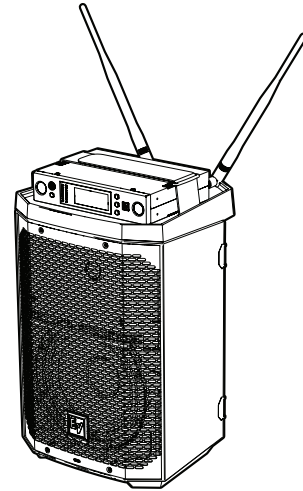

EVERSE8 アクセサリトレイ、12V DC

- Electro-Voice RE3 または R300 などのワイヤレスマイクレシーバ、およびタブレットやスマートフォンなどのその他の機器用の安全な取り付けトレイが備えられています。
- 統合された位置決めノッチと組み合わせたフックとループストラップにより、マイクレシーバとマイクの両方を安全に保ちます。
- EVERSE 8のバッテリーで RE3 または R300 レシーバに電力を供給するための DC 電源ケーブルが付属しています。
- 黒と白の 2 種類からお選びいただけます。

技術仕様

材質	ポリプロピレン
色	黒または白
ケーブル長 (mm)	650 mm
ケーブル長 (インチ)	25.59 インチ
ケーブルの色	黒
コネクタ外径 (mm)	5.5 mm
コネクタ内径 (mm)	2.5 mm
コネクタの長さ (mm)	11 mm
極性	中央正極
重量 (kg)	0.4930 kg
重量 (ポンド)	1 lb
発送重量 (kg)	0.81 kg
総重量 (ポンド)	1.80 lb
寸法 (高さ x 幅 x 奥行) (mm)	60 mm x 274 mm x 271 mm
寸法 (高さ x 幅 x 奥行) (in)	2.4 in x 10.74 in x 10.66 in
梱包の寸法 (高さ x 幅 x 奥行) (mm)	310 mm x 330 mm x 88 mm
梱包の寸法 (高さ x 幅 x 奥行) (インチ)	12.2 インチ x 13 インチ x 3.5 インチ

寸法

図. 1: EVERSE8 DC 電源ケーブルの測定と極性

オーダー情報

**EVERSE8-TRAY-B EVERSE 8 用トレイ、12V DC ケーブル、
ブラック**

ワイヤレスマイクトレイ

オーダー番号 **EVERSE8-TRAY-B | F.01U.399.470**

**EVERSE8-TRAY-W EVERSE 8 用トレイ、12V DC ケーブル
白**

ワイヤレスマイクトレイ