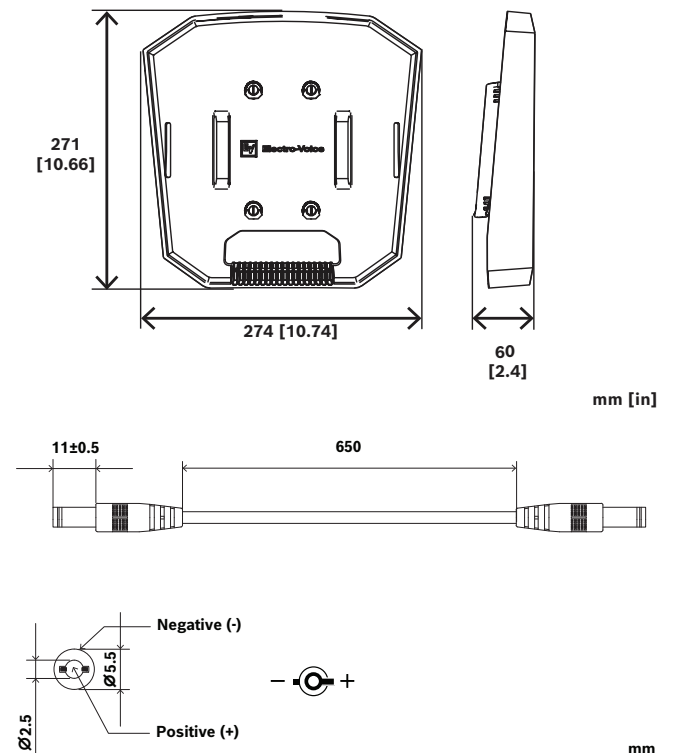

EVERSE8 アクセサリトレイ、12V DC

- Electro-Voice RE3 または R300 などのワイヤレスマイクレシーバ、およびタブレットやスマートフォンなどのその他の機器用の安全な取り付けトレイが備えられています。
- 統合された位置決めノッチと組み合わせたフックとループストラップにより、マイクレシーバとマイクの両方を安全に保ちます。
- EVERSE 8のバッテリーで RE3 または R300 レシーバに電力を供給するための DC 電源ケーブルが付属しています。
- 黒と白の 2 種類からお選びいただけます。

技術仕様

材質	ポリプロピレン
色	黒または白
ケーブル長 (mm)	650 mm
ケーブル長 (インチ)	25.59 インチ
ケーブルの色	黒
コネクタ外径 (mm)	5.5 mm
コネクタ内径 (mm)	2.5 mm
コネクタの長さ (mm)	11 mm
極性	中央正極
重量 (kg)	0.4930 kg
重量 (ポンド)	1 lb
発送重量 (kg)	0.81 kg
総重量 (ポンド)	1.80 lb
寸法 (高さ x 幅 x 奥行) (mm)	60 mm x 274 mm x 271 mm
寸法 (高さ x 幅 x 奥行) (in)	2.4 in x 10.74 in x 10.66 in
梱包の寸法 (高さ x 幅 x 奥行) (mm)	310 mm x 330 mm x 88 mm
梱包の寸法 (高さ x 幅 x 奥行) (インチ)	12.2 インチ x 13 インチ x 3.5 インチ

寸法

図. 1: EVERSE8 DC 電源ケーブルの測定と極性

オーダー情報

**EVERSE8-TRAY-B EVERSE 8 用トレイ、12V DC ケーブル、
ブラック**

ワイヤレスマイクトレイ

オーダー番号 **EVERSE8-TRAY-B | F.01U.399.470**

**EVERSE8-TRAY-W EVERSE 8 用トレイ、12V DC ケーブル
白**

ワイヤレスマイクトレイ