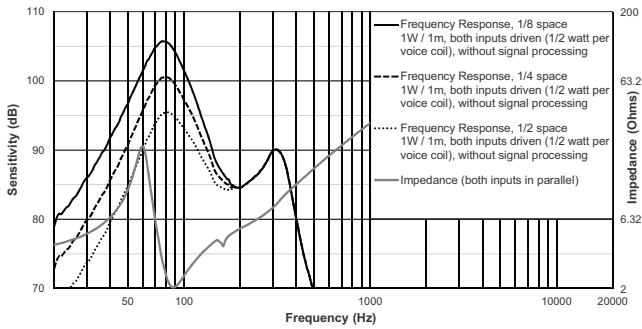

2 | EVID-S12.1 서브우퍼 12 인치 캐비닛

이 라우드스피커 시스템은 IEC 60268-5 연속 핑크 노이즈 (파고율 6dB) 200W 의 파워 핸들링, 주파수 응답 범위 40Hz~140Hz(정격 감도로부터 -10dB), 1 와트에서 104dB 감도, 1 미터에서 60Hz~100Hz 감도, 채널당 공칭 임피던스 80hm 의 성능 기준을 충족합니다.

도장용 검은색(RAL 9004) 또는 도장용 흰색(RAL 9003)으로 마감 처리할 수 있습니다. 그릴은 음향학적으로 투명한 품입니다. 지지 브래킷은 부피가 작으며 인클로저 일체형입니다. 액세서리 소재를 추가하면 캐비닛은 천장 장착용으로 설계할 수 있습니다. 벽 또는 모서리 배치에 모든 표준 장착 하드웨어가 포함됩니다.

인클로저는 MDF 로 접착식 고정 장치와 스틸 고정 장치 두 가지로 구성됩니다. 라우드스피커의 무게는

17.8kg(39.2lb)이고 크기는 높이 413mm(16.3 인치), 너비 584mm(23.0 인치), 깊이 303mm(11.9 인치)입니다.

표면 장착 라우드스피커는 Electro-Voice 의 EVID-S12.1 모델입니다.

주파수 응답 및 임피던스: