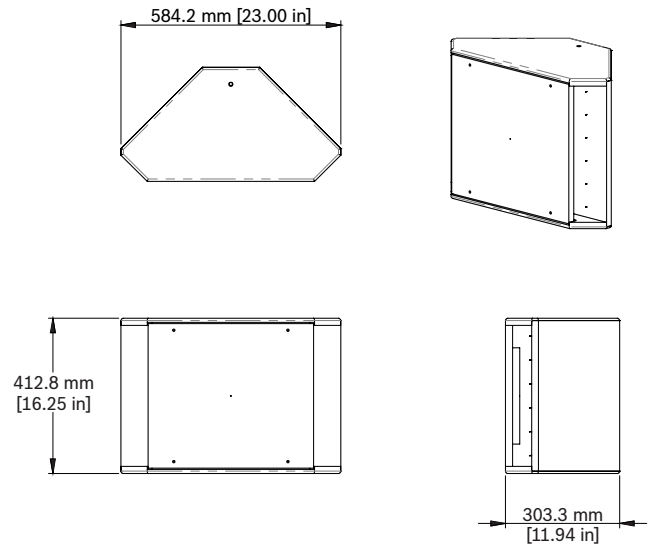

인클로저는 MDF 로 접착식 고정 장치와 스틸 고정 장치 두 가지로 구성됩니다. 라우드스피커의 무게는

17.8kg(39.2lb)이고 크기는 높이 413mm(16.3 인치), 너비 584mm(23.0 인치), 깊이 303mm(11.9 인치)입니다.

표면 장착 라우드스피커는 Electro-Voice 의 EVID-S12.1 모델입니다.

주파수 응답 및 임피던스:

크기: