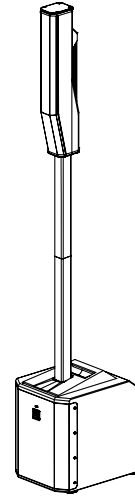

# EVOLVE-30M ポータブル パワーコラムシステム

- ・絶対に妥協しない音質をお届けする設計 - コラム構造でありながら真のプロ仕様の音響
- ・同クラスで最も完成されたパッケージ - パワフルな DSP、内蔵ミキサー、Bluetooth リモートコントロールおよびストリーミングなど
- ・カスタム設計された EV 工学コンポーネント - グリル裏の構造が差を生み出す
- ・超軽量、一人で持ち運べる可搬性、迅速なセットアップ
- ・ベストセラー EVOLVE ファミリーの新しい仲間 - 実証済みのパフォーマンスと信頼性

音質の一層の向上と新しい性能基準の確立を目指して設計されたコンパクトコラムスピーカーシステム：EVOLVE 30M は、そのサイズからは想像できないほどの大空間に高出力で音声を再生できるため、使いやすく携帯性に優れた軽量のシステムを必要とするソロミュージシャン、少人数の演奏家グループ、全国で公演を行うエンターテナーなどの方々や、小規模ホールなどの施設に最適な製品です。

EVOLVE 30M には、スピーカーアレイ、ワイヤを内蔵し磁石式ラッチ機構を備えた対称型アルミニウムポールコネクタ、サブウーファー、ポール/アレイキャリアケースが付属しており、購入後すぐに活用できます。すべてのコンポーネントが、コンパクトな梱包、迅速なセッティングと解体、ステージ上での優美な外観、手荒な扱いにも耐える耐久性を念頭に設計されています。

EV の設計によるプログレードのコンポーネントと品質：フルレンジコラムアレイとその 6 つの 2.8 インチネオジウムドライバーから出力される音は、カスタム設計のウェーブガイドを経由して、120° という広範囲に広がって部屋全体をカバーします。さらに、アレイからの再生音が垂直方向に 40° の非対称型で広がるため、座っている人も立っている人も同じ音質で聞くことができます。アレイのエンクロージャの素材は耐久性に優れた複合材料で、握りやすいアルミ製ハンドルを備えています。音響を最適化するために、エンクロージャ背面に 4 つのチューニングポートが配置されています。10 インチサブウーハーは、堅牢性と音響性能を高めるために、高効率の層流換気設計を採用した厚み 15 mm の木製エンクロージャに取り付けられています。クラス D アンプを搭載し、最大出力は 1000 W です (サブウーファーに 500 W、コラムアレイに 500 W)。スピーカーは、