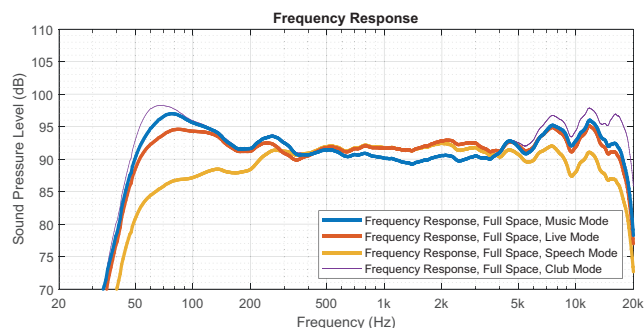

*+15V ファンタム電源は常に稼働しており、INPUTS 1-4 XLR コネクタでのみ使用できます。TRS コネクタにはファンタム電源はありません。ファンタム電源が不要な装置 (ダイナミックマイク、ホン、ミキサー出力など) の損傷を防ぐため、安全回路が搭載されています

技術仕様

周波数特性 (-3dB) ¹ :	51 Hz ~ 20 KHz
周波数レンジ (-10 dB) ¹ :	45 Hz ~ 20 KHz
最大音圧レベル (SPL) ² :	123 dB
カバレッジ (水平 x 垂直) :	120° x 40°
アンプ定格 :	1000 W
LF チャンネル定格 :	500 W
HF チャンネル定格 :	500 W
クロスオーバー周波数 :	200 Hz
入力コネクタ :	4x XLR/TRS コンボジャック LINE/MIC 入力 1x 1/4" TRS HI-Z 入力 2x XLR/TRS ステレオ Line 入力用 コンボジャック 1x ステレオ RCA 入力 1x 3.5 mm ステレオ入力 1x ワイヤレス Bluetooth® 音声入力 1x 1/4" フットスイッチ入力 1x XLR MIX OUT 出力 1x XLR AUX OUT 出力
エンクロージャ :	サブ : 15 mm 合板 コラム : コンポジット ポール : アルミ製
グリル :	黒色または白色の粉体塗装スチール
色 :	黒または白

寸法 (高さ x 幅 x 奥行) : mm (インチ)	サブ : 448 x 332 x 432 (17.6 x 13.1 x 17) コラム : 620 x 95 x 157 (24.4 x 3.7 x 6.2) ポール (2 個) : 600 x 48 x 55 (23.6 x 1.9 x 2.2)

本体重量 :	サブ : 34.9 lb (15.8 kg) コラム : 6.0 lb (2.7 kg) ポール (2 個) : 3.1 lb (1.4 kg) コラムおよびポール用バッグ : 1.9 lb (0.85 kg)

梱包重量 :	53.4 lb (24.2 kg)

周波数帯 :	2402 MHz ~ 2480 MHz

トランスミッタ出力 :	EIRP : 4.8 dBm

消費電力³ :	100 ~ 240 VAC、50 ~ 60 Hz、1.5 ~ 0.6 A

1. 1 ライブ DSP プリセット使用によるハーフスペース測定時。
2. 2 最大 SPL は最大出力時、ブロードバンドのピンクノイズを発生させて 1 メートル離れた場所で測定。
3. 3 定格電流は 1/8 出力時。

周波数特性: