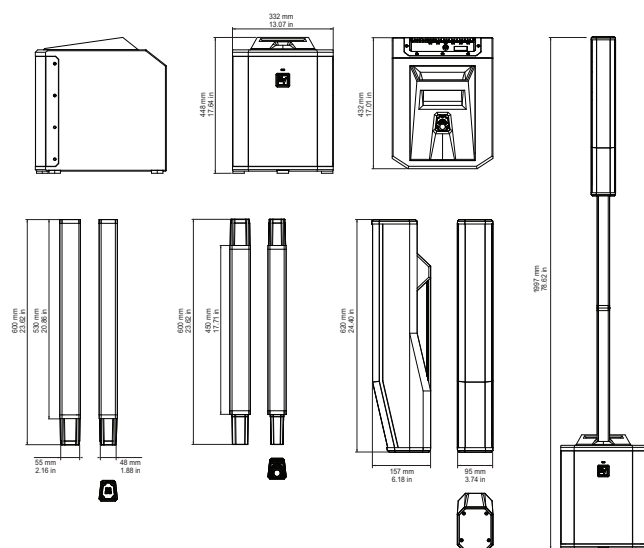

2 | EVOLVE-30M ポータブルパワードコラムシステム

してすべてのパラメータのワイヤレス設定、コントロール、ミキシング、モニタリングを行うことができます。すべての機能を GUI で操作でき、システムのあらゆる機能をモバイル端末の直感的な操作で制御することができます。EVOLVE 30M は、用途に応じて簡単な操作にも複雑な操作にも対応し、あらゆるレベルのユーザーが素晴らしいサウンドを簡単に作ることができます。

EV の業界最先端の QuickSmart DSP インターフェイス：LCD に表示されるメニューを見ながら、つまみを回すだけで、システムの各種パラメータを直感的に操作できます。信号のルーティングや入力を操作するための各種オプションも用意されています。4 種類のプリセット (MUSIC、LIVE、SPEECH、CLUB) を使えば、簡単にセットアップできます。さらに、3 バンドのシステム EQ (LOW、MID、HIGH)、7 バンドのグラフィック EQ (MIXER モード)、個別設定が可能な 5 ユーザー分のプリセット (STORE および RECALL 設定) が用意されており、ファンタム電源*、リミッタ状態のビジュアル監視、入力レベルの制御とメーター、ゲインを全体的に最適化する主音量コントロールなどの機能も用意されています。

*+15V ファンタム電源は常に稼働しており、INPUTS 1-4 XLR コネクタでのみ使用できます。TRS コネクタにはファンタム電源はありません。ファンタム電源が不要な装置 (ダイナミックマイク、ホン、ミキサー出力など) の損傷を防ぐため、安全回路が搭載されています

技術仕様

周波数特性 (-3dB) ¹ :	51 Hz ~ 20 KHz
周波数レンジ (-10 dB) ¹ :	45 Hz ~ 20 KHz
最大音圧レベル (SPL) ² :	123 dB
カバレッジ (水平 x 垂直) :	120° x 40°
アンプ定格 :	1000 W
LF チャンネル定格 :	500 W
HF チャンネル定格 :	500 W
クロスオーバー周波数 :	200 Hz
入力コネクタ :	4x XLR/TRS コンボジャック LINE/MIC 入力 1x 1/4" TRS HI-Z 入力 2x XLR/TRS ステレオ Line 入力用 コンボジャック 1x ステレオ RCA 入力 1x 3.5 mm ステレオ入力 1x ワイヤレス Bluetooth® 音声入力 1x 1/4" フットスイッチ入力 1x XLR MIX OUT 出力 1x XLR AUX OUT 出力
エンクロージャ :	サブ : 15 mm 合板 コラム : コンポジット ポール : アルミ製
グリル :	黒色または白色の粉体塗装スチール
色 :	黒または白

寸法 (高さ x 幅 x 奥行) : mm (インチ)	サブ : 448 x 332 x 432 (17.6 x 13.1 x 17) コラム : 620 x 95 x 157 (24.4 x 3.7 x 6.2) ポール (2 個) : 600 x 48 x 55 (23.6 x 1.9 x 2.2)

本体重量 :	サブ : 34.9 lb (15.8 kg) コラム : 6.0 lb (2.7 kg) ポール (2 個) : 3.1 lb (1.4 kg) コラムおよびポール用バッグ : 1.9 lb (0.85 kg)

梱包重量 :	53.4 lb (24.2 kg)

周波数帯 :	2402 MHz ~ 2480 MHz

トランスミッタ出力 :	EIRP : 4.8 dBm

消費電力³ :	100 ~ 240 VAC、50 ~ 60 Hz、1.5 ~ 0.6 A

1. 1 ライブ DSP プリセット使用によるハーフスペース測定時。
2. 2 最大 SPL は最大出力時、ブロードバンドのピンクノイズを発生させて 1 メートル離れた場所で測定。
3. 3 定格電流は 1/8 出力時。

周波数特性:

寸法 :