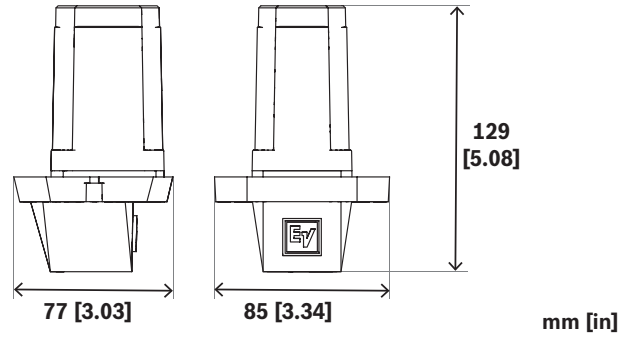

### 기계적 특성

색상	검은색 또는 흰색
크기 (높이 x 너비 x 깊이) (밀리미터)	80 mm x 400 mm x 400 mm
크기 (높이 x 너비 x 깊이)(인치)	3.1 in. x 15.75 in. x 15.75 in.
WLL(kg)	5kg
WLL(lb)	11lb
무게 (kg)	1.35 kg
무게 (lb)	3 lb
배송 무게 (kg)	1.80 kg
총 중량 (lb)	4 lb

### 치수

그림 1: 벽면 장착 브래킷

그림 2: NL4 커넥터가 있는 EVOLVE-WMK용 칼럼 스피커 어댑터

그림 3: NL4 커넥터가 있는 EVOLVE-WMK용 서브우퍼 어댑터