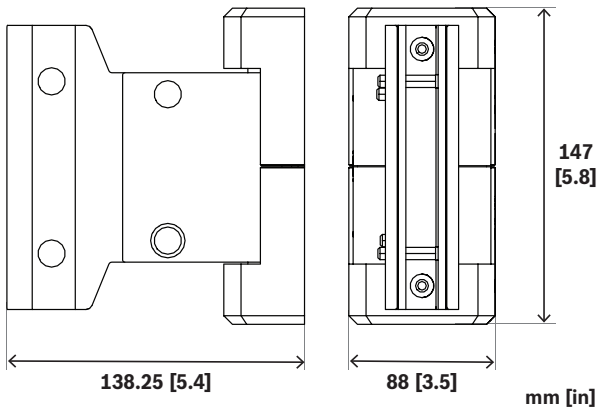

### 기계적 특성

색상	검은색 또는 흰색
크기 (높이 x 너비 x 깊이) (밀리미터)	80 mm x 400 mm x 400 mm
크기 (높이 x 너비 x 깊이)(인치)	3.1 in. x 15.75 in. x 15.75 in.
WLL(kg)	5kg
WLL(lb)	11lb
무게 (kg)	1.35 kg
무게 (lb)	3 lb
배송 무게 (kg)	1.80 kg
총 중량 (lb)	4 lb

### 치수

그림 1: 벽면 장착 브래킷

그림 2: NL4 커넥터가 있는 EVOLVE-WMK용 칼럼 스피커 어댑터

그림 3: NL4 커넥터가 있는 EVOLVE-WMK용 서브우퍼 어댑터