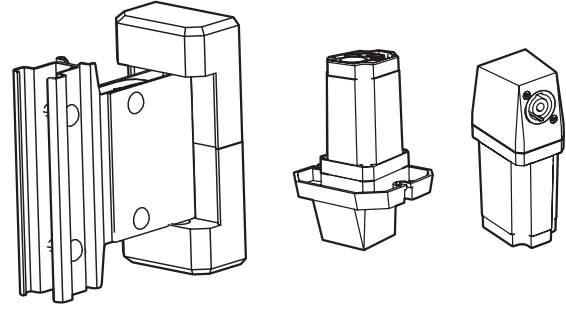

## EVOLVE 벽면 장착 키트, NL4

- EVOLVE 칼럼 스피커를 빠르고 간단하며 안정적으로 설치할 수 있는 혁신적인 장착 시스템입니다.
- 15도 하향 기울기와 좌우 각각 45도 각도 조절이 가능한 견고한 벽면 장착 브래킷
- NL4 연결부가 있는 서브우퍼 및 칼럼 어댑터
- EVOLVE 30M, EVOLVE 50 및 EVOLVE 50M 칼럼 스피커와 호환, 검정색 또는 흰색으로 제공됨.
- 설치 시 올바른 정격 스피커 케이블 사용 권장: 와이어 직경 1.5mm<sup>2</sup> - 2.5mm<sup>2</sup>(AWG16-AWG14).

EVOLVE-WMK는 디스턴스 폴 없이 서브우퍼에서 원격으로 EVOLVE 30M, EVOLVE 50 및 EVOLVE 50M 칼럼 스피커를 부착하기 위해 사용됩니다.

Electro-Voice는 해당 국가, 연방, 주 및 지방의 모든 현행 법규 및 규정을 고려하여 라우드스피커를 부착할 것을 강력히 권장합니다. 물체를 부착하는 작업에는 잠재적인 위험이 수반됩니다. 물체를 머리 위로 부착하는 작업에 관한 기술과 규정을 숙지하고 있는 사람만 라우드스피커 부착 작업을 수행해야 합니다.

벽면 장착 키트는 EVOLVE 칼럼 스피커 시스템과 장소에 맞춰 검정색과 흰색으로 제공됩니다.

Electro-Voice EVOLVE 벽면 장착 키트는 사용자에게 디스턴스 폴 없이 서브우퍼에서 원격으로 EVOLVE 칼럼 스피커를 장착할 수 있는 유연성을 제공합니다. 이는 칼럼 스피커를 허용되는 디스턴스 폴보다 높게 장착하고 심미적 또는 음향적 목적으로 서브우퍼를 원격으로 배치하는 안전한 방법입니다.