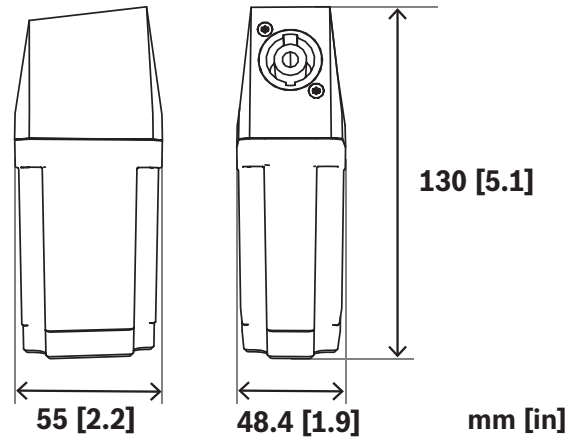

### 기계적 특성

색상	검은색 또는 흰색
크기 (높이 x 너비 x 깊이) (밀리미터)	80 mm x 400 mm x 400 mm
크기 (높이 x 너비 x 깊이)(인치)	3.1 in. x 15.75 in. x 15.75 in.
WLL(kg)	5kg
WLL(lb)	11lb
무게 (kg)	1.35 kg
무게 (lb)	3 lb
배송 무게 (kg)	1.80 kg
총 중량 (lb)	4 lb

### 치수

그림 1: 벽면 장착 브래킷

그림 2: NL4 커넥터가 있는 EVOLVE-WMK용 칼럼 스피커 어댑터

그림 3: NL4 커넥터가 있는 EVOLVE-WMK용 서브우퍼 어댑터