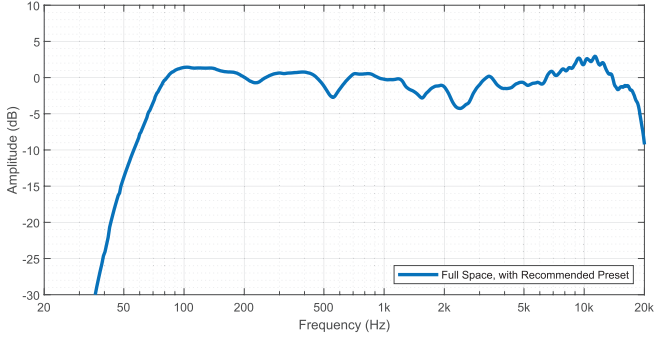

주파수 응답:

임피던스:

크기:

주문 정보

ZLX-12-G2 12" 2웨이 패시브 스피커
패시브 12" 2웨이 라우드스피커, 검은색
주문 번호 **ZLX-12-G2 | F.01U.385.531**

액세서리

ZLX-12-G2-CVR 12" ZLX-G2 모델용 패딩 커버
12인치 ZLX-G2 라우드스피커 모델용 패딩 커버, EV 로고, 검은색
주문 번호 **ZLX-12-G2-CVR | F.01U.385.534**

ZLX-G2-BRKT 벽면 장착 브래킷, ZLX G2 2웨이 모드
12인치 및 15인치 ZLX-G2 라우드스피커용 벽 마운트 브래킷, 검은색
주문 번호 **ZLX-G2-BRKT | F.01U.398.947**

BRKT-POLE-L 벽면 장착 브래킷, 12", 15" 2웨이 스피커
최대 15인치 라우드스피커용 기둥 장착 브래킷, 검은색
주문 번호 **BRKT-POLE-L | F.01U.385.537**

발행:

Germany:
Bosch Sicherheitssysteme GmbH
Robert-Bosch-Ring 5
85630 Grasbrunn
Germany
www.electrovoice.com

Bosch Security Systems, LLC
12000 Portland Avenue South
Burnsville MN 55337
USA