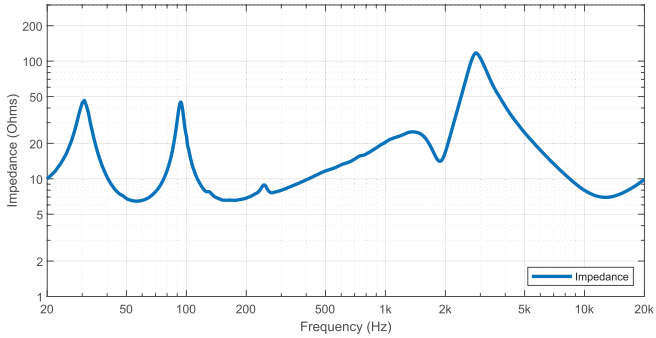

주파수 응답:

임피던스:

크기:

주문 정보

ZLX-12-G2 12" 2웨이 패시브 스피커
패시브 12" 2웨이 라우드스피커, 검은색
주문 번호 **ZLX-12-G2 | F.01U.385.531**

액세서리

ZLX-12-G2-CVR 12" ZLX-G2 모델용 패딩 커버
12인치 ZLX-G2 라우드스피커 모델용 패딩 커버, EV 로고, 검은색
주문 번호 **ZLX-12-G2-CVR | F.01U.385.534**

ZLX-G2-BRKT 벽면 장착 브래킷, ZLX G2 2웨이 모드
12인치 및 15인치 ZLX-G2 라우드스피커용 벽 마운트 브래킷, 검은색
주문 번호 **ZLX-G2-BRKT | F.01U.398.947**

BRKT-POLE-L 벽면 장착 브래킷, 12", 15" 2웨이 스피커
최대 15인치 라우드스피커용 기둥 장착 브래킷, 검은색
주문 번호 **BRKT-POLE-L | F.01U.385.537**

발행:

Germany:
Bosch Sicherheitssysteme GmbH
Robert-Bosch-Ring 5
85630 Grasbrunn
Germany
www.electrovoice.com

Bosch Security Systems, LLC
12000 Portland Avenue South
Burnsville MN 55337
USA