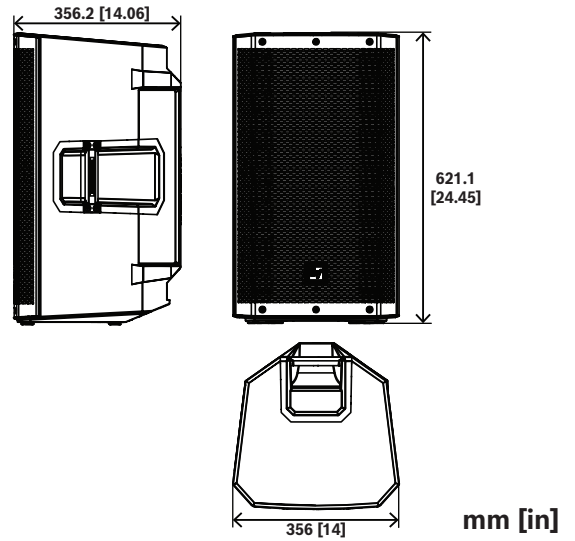

1m 거리에서 최대 음압 레벨 (dB) ¹	125 dB
고역 통과 주파수 (Hz)	48 Hz
크로스오버 주파수 (kHz)	2 kHz
커버리지 앵글 HxV(°)	90° x 60°
파워 핸들링 (연속) (W)	250 W
파워 핸들링 (정점) (W)	1,000 W
공칭 임피던스 (Ω)	8 Ω
LF 트랜스듀서	WECA2128
LF 변환기 크기 (인치)	12 in
LF 변환기 자석 소재	페라이트
HF 트랜스듀서	DH-1K
HF 트랜스듀서 유형	압축 드라이버
HF 변환기 크기 (in)	1.4 in
HF 트랜스듀서 다이어프램 소재	티타늄
치수 (높이 x 너비 x 깊이) (밀리미터)	621.1 mm x 356.2 mm x 356 mm
치수 (높이 x 너비 x 깊이) (인치)	24.45 in x 14.02 in x 14.01 in
	670 mm x 420 mm x 405 mm
	26.38 in x 16.54 in x 15.94 in
무게 (kg)	14.26 kg
무게 (lb)	31.44 lb
배송 무게 (kg)	16.26 kg
총 중량 (lb)	35.85 lb

1) 권장 프리셋 포함

주파수 응답:

임피던스:

크기:

주문 정보

ZLX-12-G2 12" 2웨이 패시브 스피커
 패시브 12" 2웨이 라우드스피커, 검은색
 주문 번호 **ZLX-12-G2 | F.01U.385.531**

액세서리

ZLX-12-G2-CVR 12" ZLX-G2 모델용 패딩 커버
 12인치 ZLX-G2 라우드스피커 모델용 패딩 커버, EV 로고, 검은색
 주문 번호 **ZLX-12-G2-CVR | F.01U.385.534**

ZLX-G2-BRKT 벽면 장착 브래킷, ZLX G2 2웨이 모드
 12인치 및 15인치 ZLX-G2 라우드스피커용 벽 마운트 브래킷, 검은색
 주문 번호 **ZLX-G2-BRKT | F.01U.398.947**

BRKT-POLE-L 벽면 장착 브래킷, 12", 15" 2웨이 스피커
 최대 15인치 라우드스피커용 기둥 장착 브래킷, 검은색
 주문 번호 **BRKT-POLE-L | F.01U.385.537**