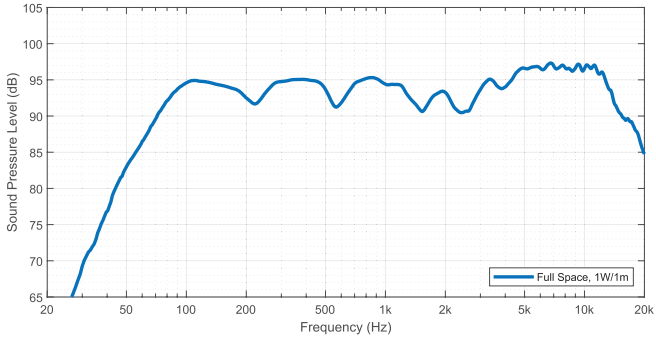

주파수 응답:

임피던스:

크기:

주문 정보

ZLX-12-G2 12" 2웨이 패시브 스피커
패시브 12" 2웨이 라우드스피커, 검은색
주문 번호 **ZLX-12-G2 | F.01U.385.531**

액세서리

ZLX-12-G2-CVR 12" ZLX-G2 모델용 패딩 커버
12인치 ZLX-G2 라우드스피커 모델용 패딩 커버, EV 로고, 검은색
주문 번호 **ZLX-12-G2-CVR | F.01U.385.534**

ZLX-G2-BRKT 벽면 장착 브래킷, ZLX G2 2웨이 모드
12인치 및 15인치 ZLX-G2 라우드스피커용 벽 마운트 브래킷, 검은색
주문 번호 **ZLX-G2-BRKT | F.01U.398.947**

BRKT-POLE-L 벽면 장착 브래킷, 12", 15" 2웨이 스피커
최대 15인치 라우드스피커용 기둥 장착 브래킷, 검은색
주문 번호 **BRKT-POLE-L | F.01U.385.537**

발행:

Germany:
Bosch Sicherheitssysteme GmbH
Robert-Bosch-Ring 5
85630 Grasbrunn
Germany
www.electrovoice.com

Bosch Security Systems, LLC
12000 Portland Avenue South
Burnsville MN 55337
USA