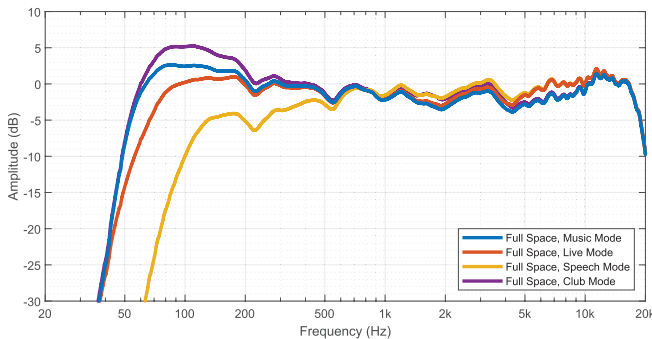

Tamanho do transdutor HF (in)	1.40 in
Material magnético do transdutor HF	Ferrita
Material de diafragma do transdutor HF	Titânio
Tipo de conector	(2) Combo XLR/TRS, (1) 1/4 de pol. TS Hi-Z
Material	Polipropileno
Material da grade	Aço com cobertura de pó
Dimensões (A x L x P) (mm)	621.1 mm x 356.2 mm x 356 mm
Dimensões (A x L x P) (pol)	24.45 in x 14.02 in x 14.01 in
	670 mm x 420 mm x 405 mm
	26.38 in x 16.54 in x 15.94 in
Peso (kg)	14.82 kg
Peso (lb)	32.67 lb
Peso de envio (kg)	16.86 kg
Peso bruto (lb)	37.17 lb

Resposta de frequência: