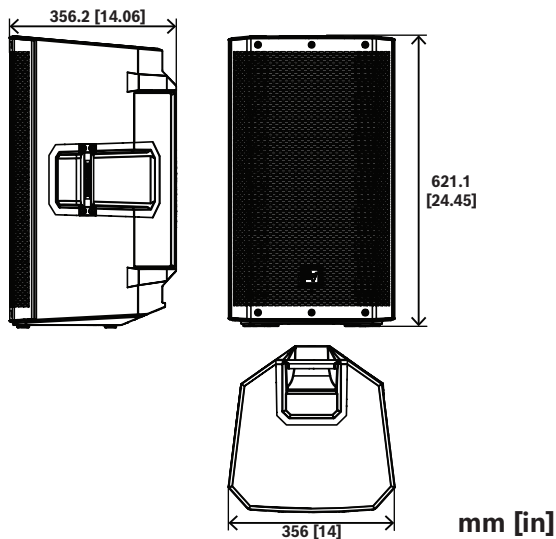

Dimensões:

Representado por:

Germany:
Bosch Sicherheitssysteme GmbH
Robert-Bosch-Ring 5
85630 Grasbrunn
Germany
www.electrovoice.com

Bosch Security Systems, LLC
12000 Portland Avenue South
Burnsville MN 55337
USA

Informações sobre pedidos

Caixa de som de duas vias ativa ZLX-12P-G2-EU de 12 pol., cabo para a UE

Caixa de Som ativa de duas vias de 12 pol., preto, cabo para a UE

Número do pedido **ZLX-12P-G2-EU | F.01U.385.528**

Caixa acústica de duas vias ativa de 12 pol. ZLX-12P-G2-US, cabo para os EUA

Caixa de som ativa de duas vias de 12 pol., preto, cabo para os EUA

Número do pedido **ZLX-12P-G2-US | F.01U.385.525**

Acessórios

ZLX-12-G2-CVR Capa acolch. p/modelos ZLX-G2 de 12 pol.

Capa acolchoada para modelos de caixas de som polegadas, ZLX-G2, logotipo EV, preto

Número do pedido **ZLX-12-G2-CVR | F.01U.385.534**

ZLX-G2-BRKT Suporte p/ parede, modo bidirec. ZLX G2

Suporte montagem na parede para a caixa de som de 12 polegadas e 15 ZLX-G2 polegadas, preto

Número do pedido **ZLX-G2-BRKT | F.01U.398.947**

BRKT-POLE-L Alto-falante 2 vias 12" a 15", parede

Suporte de montagem de mastro para alto-falantes de até 15 pol, preto

Número do pedido **BRKT-POLE-L | F.01U.385.537**