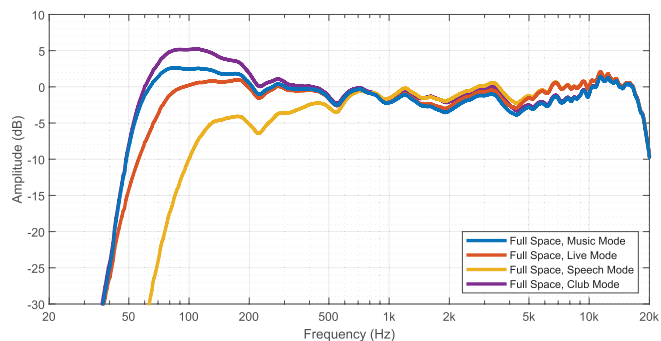

频率响应:

尺寸:

订购信息

ZLX-12P-G2-EU 12"两分频有源扬声器, 欧式电源线

12英寸两分频有源扬声器, 欧式电源线, 黑色

订单号 **ZLX-12P-G2-EU | F.01U.385.528**

ZLX-12P-G2-US 12"两分频有源扬声器, 美式电源线

12英寸两分频有源扬声器, 美式电源线, 黑色

订单号 **ZLX-12P-G2-US | F.01U.385.525**

附件

ZLX-12-G2-CVR 适用于12" ZLX-G2型号的保护盖

适用于英寸ZLX-G2扬声器型号的保护套, EV标志, 黑色

订单号 **ZLX-12-G2-CVR | F.01U.385.534**

ZLX-G2-BRKT 墙壁安装支架, ZLX G2, 两分频型号

适用于12英寸和15英寸ZLX-G2扬声器的壁挂支架, 黑色

订单号 **ZLX-G2-BRKT | F.01U.398.947**

BRKT-POLE-L 墙壁安装支架12", 15"两分频扬声器

适用于15英寸及以下尺寸扬声器的立杆安装支架, 黑色

订单号 **BRKT-POLE-L | F.01U.385.537**

供应商:

Germany:
Bosch Sicherheitssysteme GmbH
Robert-Bosch-Ring 5
85630 Grasbrunn
Germany
www.electrovoice.com

Bosch Security Systems, LLC
12000 Portland Avenue South
Burnsville MN 55337
USA