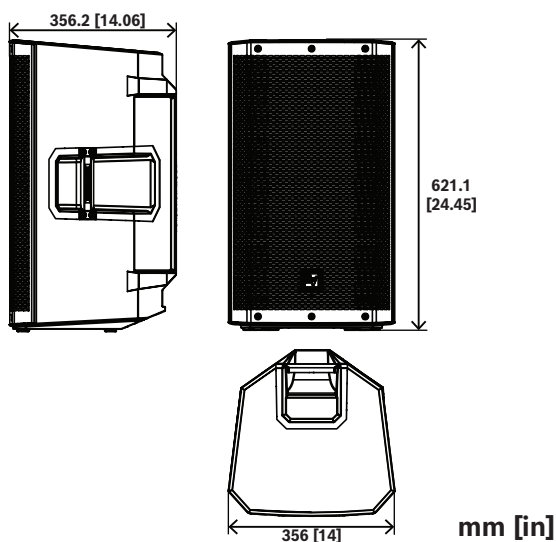

订购信息

ZLX-12P-G2-EU 12"两分频有源扬声器, 欧式电源线

12英寸两分频有源扬声器, 欧式电源线, 黑色

订单号 **ZLX-12P-G2-EU | F.01U.385.528**

ZLX-12P-G2-US 12"两分频有源扬声器, 美式电源线

12英寸两分频有源扬声器, 美式电源线, 黑色

订单号 **ZLX-12P-G2-US | F.01U.385.525**

附件

ZLX-12-G2-CVR 适用于12" ZLX-G2型号的保护盖

适用于英寸ZLX-G2扬声器型号的保护套, EV标志, 黑色

订单号 **ZLX-12-G2-CVR | F.01U.385.534**

ZLX-G2-BRKT 墙壁安装支架, ZLX G2, 两分频型号

适用于12英寸和15英寸ZLX-G2扬声器的壁挂支架, 黑色

订单号 **ZLX-G2-BRKT | F.01U.398.947**

BRKT-POLE-L 墙壁安装支架12", 15"两分频扬声器

适用于15英寸及以下尺寸扬声器的立杆安装支架, 黑色

订单号 **BRKT-POLE-L | F.01U.385.537**

供应商:

Germany:
Bosch Sicherheitssysteme GmbH
Robert-Bosch-Ring 5
85630 Grasbrunn
Germany
www.electrovoice.com

Bosch Security Systems, LLC
12000 Portland Avenue South
Burnsville MN 55337
USA