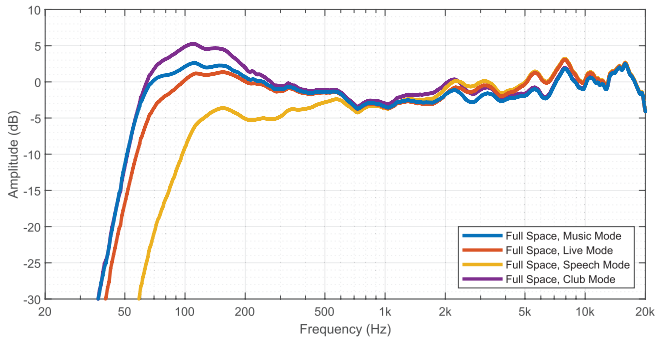

频率响应:

尺寸:

订购信息

ZLX-8P-G2-EU 8"两分频有源扬声器, 欧式电源线
8英寸两分频有源扬声器, 欧式电源线, 黑色
订单号 **ZLX-8P-G2-EU | F.01U.385.527**

ZLX-8P-G2-US 8"两分频有源扬声器, 美式电源线
8英寸两分频有源扬声器, 美式电源线, 黑色
订单号 **ZLX-8P-G2-US | F.01U.385.524**

附件

ZLX-8-G2-CVR 适用于8" ZLX-G2型号的保护盖
适用于英寸ZLX-G2扬声器型号的保护套, EV标志, 黑色
订单号 **ZLX-8-G2-CVR | F.01U.385.533**

BRKT-POLE-S 墙壁安装支架8", 10"两分频扬声器
适用于8、10和部分12英寸扬声器的立杆安装支架, 黑色
订单号 **BRKT-POLE-S | F.01U.385.536**

BRKT-POLE-L 墙壁安装支架12", 15"两分频扬声器
适用于15英寸及以下尺寸扬声器的立杆安装支架, 黑色
订单号 **BRKT-POLE-L | F.01U.385.537**

供应商:

Germany:
Bosch Sicherheitssysteme GmbH
Robert-Bosch-Ring 5
85630 Grasbrunn
Germany
www.electrovoice.com

Bosch Security Systems, LLC
12000 Portland Avenue South
Burnsville MN 55337
USA