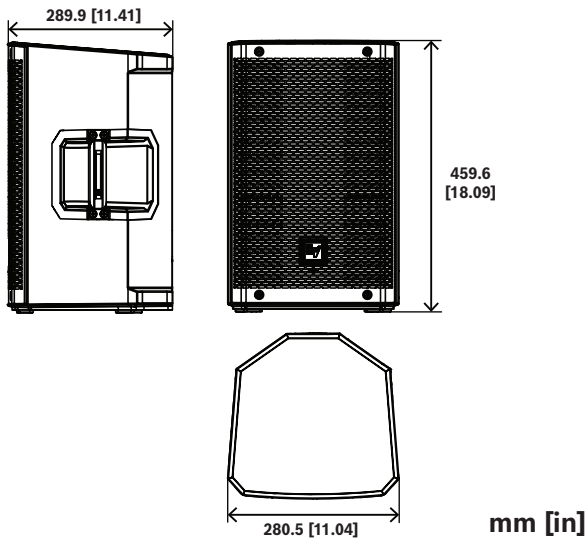

尺寸:

订购信息

ZLX-8P-G2-EU 8"两分频有源扬声器, 欧式电源线
8英寸两分频有源扬声器, 欧式电源线, 黑色
订单号 **ZLX-8P-G2-EU | F.01U.385.527**

ZLX-8P-G2-US 8"两分频有源扬声器, 美式电源线
8英寸两分频有源扬声器, 美式电源线, 黑色
订单号 **ZLX-8P-G2-US | F.01U.385.524**

附件

ZLX-8-G2-CVR 适用于8" ZLX-G2型号的保护盖
适用于英寸ZLX-G2扬声器型号的保护套, EV标志, 黑色
订单号 **ZLX-8-G2-CVR | F.01U.385.533**

BRKT-POLE-S 墙壁安装支架8", 10"两分频扬声器
适用于8、10和部分12英寸扬声器的立杆安装支架, 黑色
订单号 **BRKT-POLE-S | F.01U.385.536**

BRKT-POLE-L 墙壁安装支架12", 15"两分频扬声器
适用于15英寸及以下尺寸扬声器的立杆安装支架, 黑色
订单号 **BRKT-POLE-L | F.01U.385.537**

供应商:

Germany:
Bosch Sicherheitssysteme GmbH
Robert-Bosch-Ring 5
85630 Grasbrunn
Germany
www.electrovoice.com

Bosch Security Systems, LLC
12000 Portland Avenue South
Burnsville MN 55337
USA