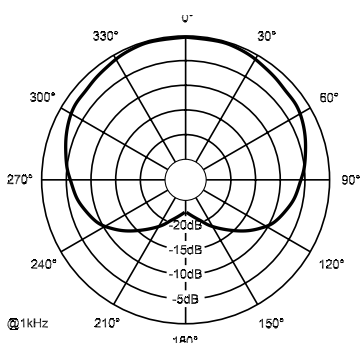

Step up to Electro-Voice®

USA 12000 Portland Ave South, Burnsville, MN 55337, Phone: 952-884-4051, FAX: 952-884-0043
Canada 705 Progress Avenue, Unit 46, Scarborough, Ontario, Canada, M1H2X1, Phone: 416-431-4975, 800-881-1685, FAX: 416-431-4588
Switzerland Keltenstrasse 11, CH-2563 IPSACH, Switzerland, Phone: 41/32-331-6833, FAX: 41/32-331-1221
Germany Hirschberger Ring 45, D94315, Straubing, Germany, Phone: 49 9421-706 392, Fax: 49 9421-706 287
France Parc de Courcerin, Allée Lech Walesa, Lognes, 77185 Marne La Vallée, France, Phone: 33/1-6480-0090, FAX: 33/1-6480-4538
Australia Unit 23, Block C, Slough Business Park, Slough Avenue, Silverwater, N.S.W. 2128, Australia, Phone: 61/2-9648-3455, FAX: 61/2-9648-5585
Hong Kong Unit E & F, 21/F, Luk Hop Industrial Bldg., 8 Luk Hop St., San PO Kong, Kowloon, Hong Kong, Phone: 852-2351-3628, FAX: 852-2351-3329
Japan 2-5-60 Izumi, Suginami-ku, Tokyo, Japan 168, Phone: 81-3-3325-7900, FAX: 81-3-3325-7789
Singapore 3015A Ubi Rd 1, 05-10, Kampong Ubi Industrial Estate, Singapore 408705, Phone: 65-746-8760, FAX: 65-746-1206
Mexico Av. Parque Chapultepec #66-201, Col. El. Parque Edo. Mex. 53390, Phone: (52) 5358-5434, FAX: (52) 5358-5588
UK 4, The Willows Centre, Willow Lane, Mitcham, Surrey CR4 4NX, UK, Phone: 44 181 640 9600, FAX: 44 181 646 7084
Africa, Mid-East 12000 Portland Ave South, Burnsville, MN 55337, Phone: 952-887-7424, FAX: 952-887-9212
Latin America 12000 Portland Ave South, Burnsville, MN 55337, Phone: 952-887-7491, FAX: 952-887-9212

www.electrovoice.com • Telex Communications, Inc. • www.telex.com
©Telex Communications, Inc. 12/2000 Part Number 38109-895

U.S.A. and Canada only.
For customer orders, contact the Customer Service department at 800/392-3497 Fax: 800/955-6831
For warranty repair or service information, contact the Service Repair department at 800/685-2606
For technical assistance, contact Technical Support at 800/392-3497
Specifications subject to change without notice.

Designed in the U.S.A. Made in Taiwan.