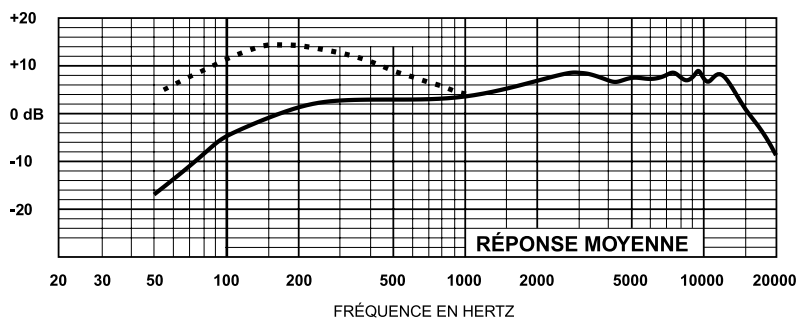

Step up to Electro-Voice®

USA 12000 Portland Ave South, Burnsville, MN 55337, Phone: 952-884-4051, FAX: 952-884-0043
Canada 705 Progress Avenue, Unit 46, Scarborough, Ontario, Canada, M1H2X1, Phone: 416-431-4975, 800-881-1685, FAX: 416-431-4588
Switzerland Keltenstrasse 11, CH-2563 IPSACH, Switzerland, Phone: 41/32-331-6833, FAX: 41/32-331-1221
Germany Hirschberger Ring 45, D94315, Straubing, Germany, Phone: 49 9421-706 392, Fax: 49 9421-706 287
France Parc de Courcerin, Allée Lech Walesa, Lognes, 77185 Marne La Vallée, France, Phone: 33/1-6480-0090, FAX: 33/1-6480-4538
Australia Unit 23, Block C, Slough Business Park, Slough Avenue, Silverwater, N.S.W. 2128, Australia, Phone: 61/2-9648-3455, FAX: 61/2-9648-5585
Hong Kong Unit E & F, 21/F, Luk Hop Industrial Bldg., 8 Luk Hop St., San PO Kong, Kowloon, Hong Kong, Phone: 852-2351-3628, FAX: 852-2351-3329
Japan 2-5-60 Izumi, Suginami-ku, Tokyo, Japan 168, Phone: 81-3-3325-7900, FAX: 81-3-3325-7789
Singapore 3015A Ubi Rd 1, 05-10, Kampong Ubi Industrial Estate, Singapore 408705, Phone: 65-746-8760, FAX: 65-746-1206
Mexico Av. Parque Chapultepec #66-201, Col. El. Parque Edo. Mex. 53390, Phone: (52) 5358-5434, FAX: (52) 5358-5588
UK 4, The Willows Centre, Willow Lane, Mitcham, Surrey CR4 4NX, UK, Phone: 44 181 640 9600, FAX: 44 181 646 7084
Africa, Mid-East 12000 Portland Ave South, Burnsville, MN 55337, Phone: 952-887-7424, FAX: 952-887-9212
Latin America 12000 Portland Ave South, Burnsville, MN 55337, Phone: 952-887-7491, FAX: 952-887-9212

www.electrovoice.com • Telex Communications, Inc. • www.telex.com
©Telex Communications, Inc. 12/2000 Part Number 38109-895

U.S.A. and Canada only.
For customer orders, contact the Customer Service department at 800/392-3497 Fax: 800/955-6831
For warranty repair or service information, contact the Service Repair department at 800/685-2606
For technical assistance, contact Technical Support at 800/392-3497
Specifications subject to change without notice.

Designed in the U.S.A. Made in Taiwan.