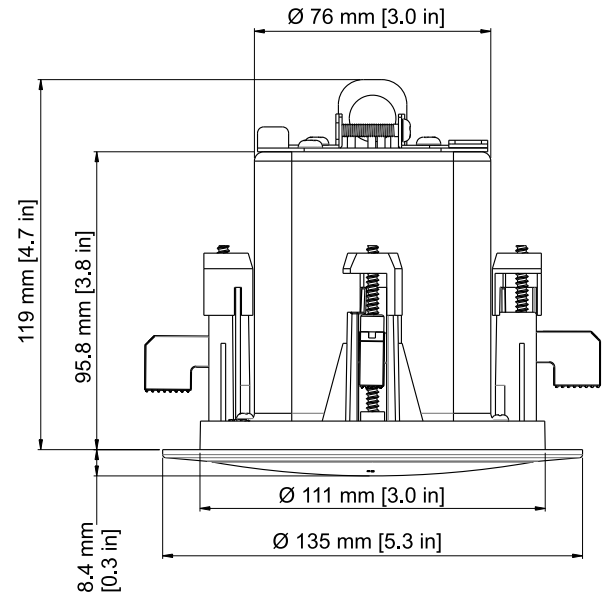

Mitat:

EVID C2.1