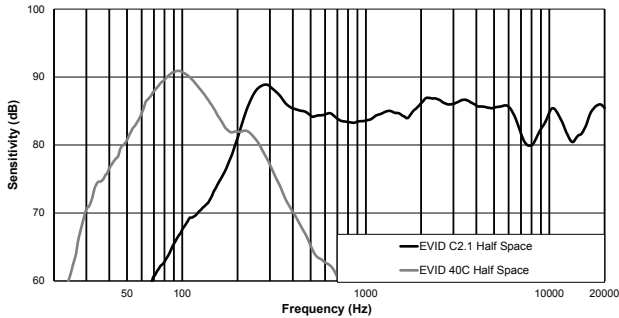

Kaiutinjärjestelmässä on kaksitierakenne, joka koostuu yhdestä (1) erillisestä 8 tuuman (200 mm) subwooferista, neljästä (4) 2 tuuman (50 mm) satelliittikaiuttimesta korkeiden taajuuksien toistoa varten sekä subwooferin bassorefleksikoteloon asennetusta jakosuotimesta. Kaikki tulo- ja lähtöliitännät sijaitsevat subwooferissa. Kaikki subwooferin ja satelliittikaiuttimien signaaliliitännät tehdään Phoenix-tyylisillä liittimillä. Järjestelmä kestää 100 watin tehon 100 voltin tai 70 voltin vahvistetulla lähdesignaaliilla. Kaiutinjärjestelmän suorituskykytiedot: tehonkesto 200 wattia (pitkäaikainen), taajuusvaste 45 Hz – 20 kHz (-10 db nimellisestä herkkyydestä), impedanssi 4 ohmia (nimellinen). Satelliittikaiuttimien korkean taajuuden elementit tuottavat vähintään 100° kartiomaisen äänikentän 1–8 kHz:n keskimääräisellä taajuusalueella sekä vähintään 150° vaakasuuntaisen ja 150° pystysuuntaisen äänikentän 1–4 kHz:n keskimääräisellä taajuusalueella. Subwooferin kotelon valmistukseen käytetty terästä ja tulenkestävää ABS-levyä. Satelliittikaiuttimien valmistukseen on käytetty terästä ja tulenkestävää ABS-levyä. Subwooferin kotelon korkeus on 316 mm ja halkaisija 373 mm. Satelliittikaiuttimen kotelon korkeus on 119 mm ja halkaisija 135 mm. Kattoon asennettavan kaiutinjärjestelmän malli on EVID 40C tai EVID C2.1.

Taajuusvaste: