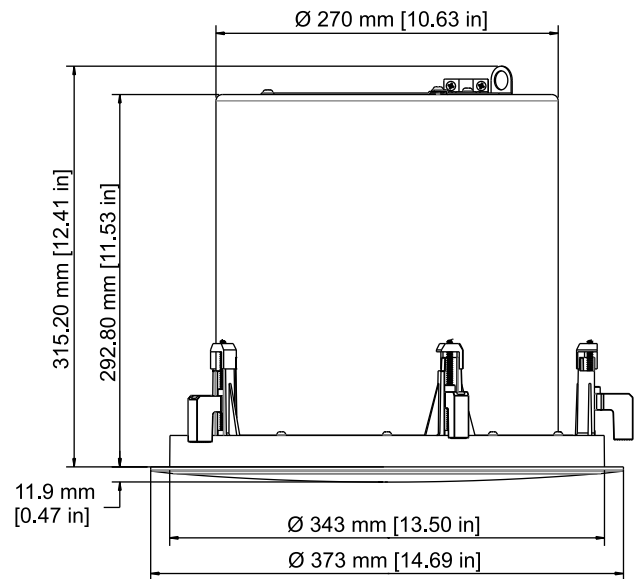

EVID 40C

Sisältää osat

Määrä	Kuvaus
2	EVID C2.1 kattoon asennettavat satelliittikaiuttimet
2	Säleiköt
2	C-renkaan tuet
1	Aukkomalli
1	Suunnittelun tietolomake
2	Maalisuojat

* Kattoon asennettava satelliittikaiutin (1 pakkaus)