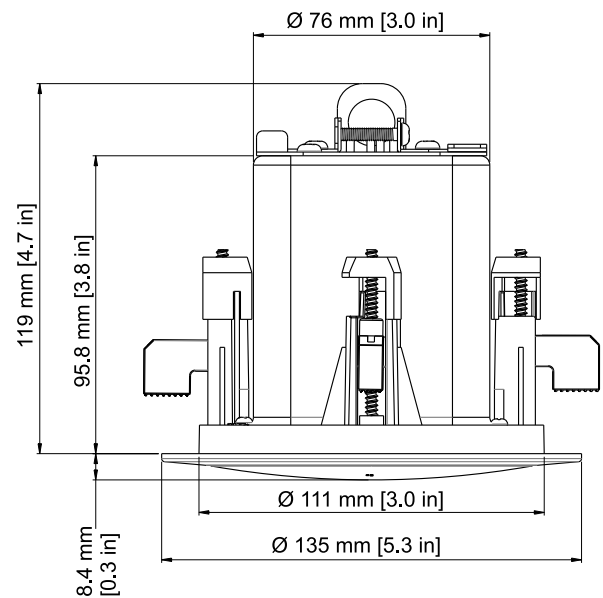

Dimensi:

EVID C2.1