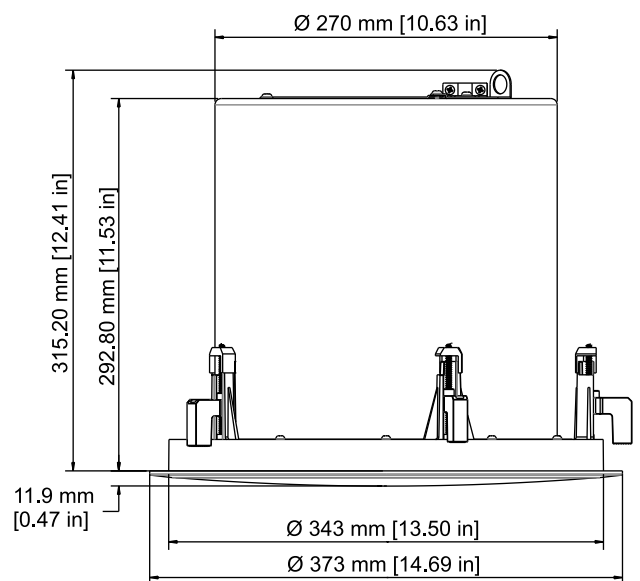

EVID 40C

Suku Cadang yang Disertakan

Kuantitas	Keterangan
2	Speaker satelit pemasangan plafon EVID C2.1
2	Kisi
2	Penyangga C-ring
1	Pola potongan
1	Lembar data teknik
2	Pelindung cat

* Speaker Satelit Pemasangan di Plafon (1 kotak)