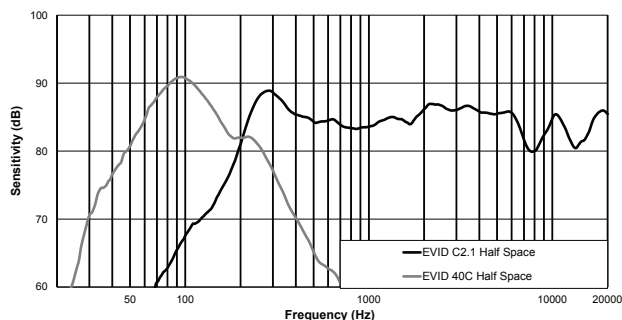

Tanggapan frekuensi: