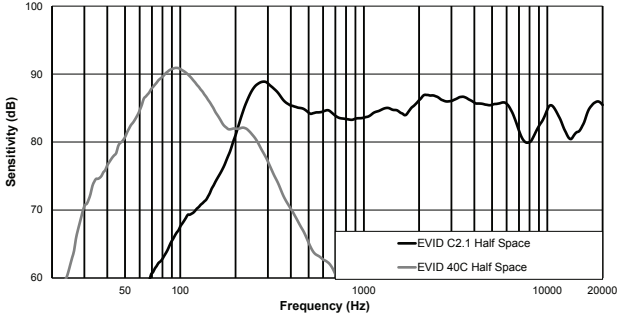

Frekans tepkisi: