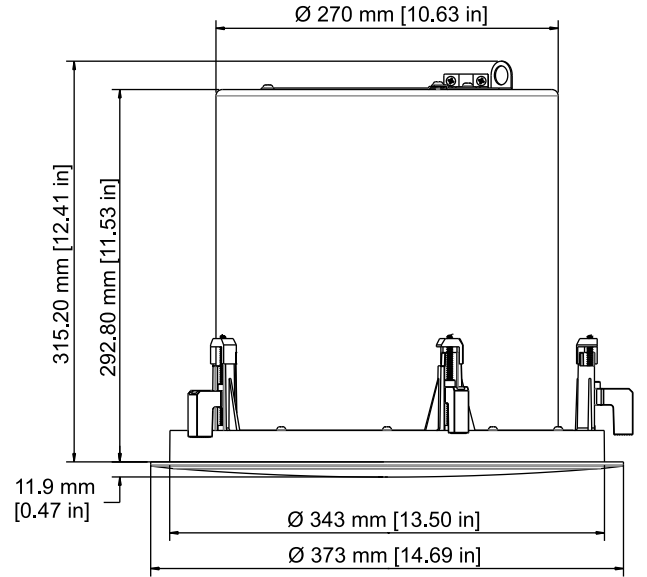

EVID 40C

İçerdiği parçalar

Adet	Açıklama
2	EVID C2.1 tavana monteli uydu hoparlör
2	İzgaralar
2	C halka destekler
1	Kesme şablonu
1	Mühendislik veri sayfası
2	Boya korumaları

* Tavana Monteli Uydu Hoparlör (1 kutu)