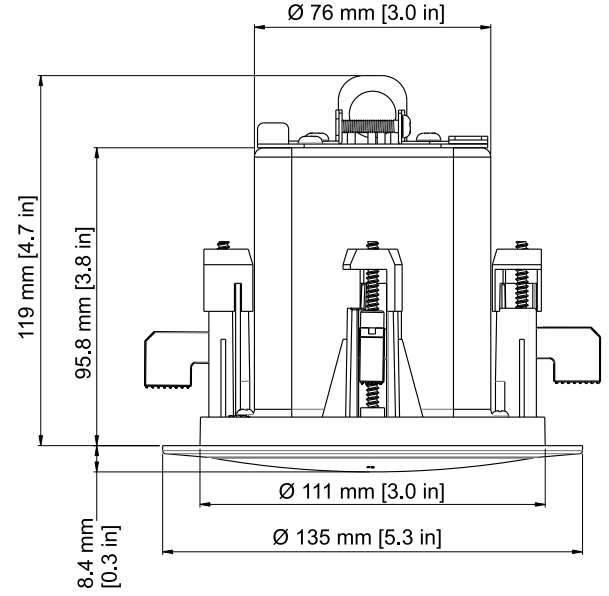

Boyutlar:

EVID C2.1