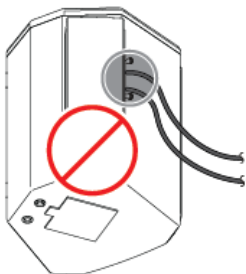

### 防雨护罩正确用法

- 只能将扬声器竖直或斜靠放置。

- 不要在潮湿的环境中使用扬声器的监听模式。

- 在放大器口袋底部引出电缆。确保拉链紧紧环绕电缆。

- 请勿从放大器口袋侧面引出电缆。请勿敞开放大器口袋的拉链。

- 请勿将扬声器浸入水中或用水管喷洒设备。

### 排水孔

EVERSE 8防雨护罩有四个排水孔，这样设计的目的是排出可能渗入防雨护罩内部的水分。