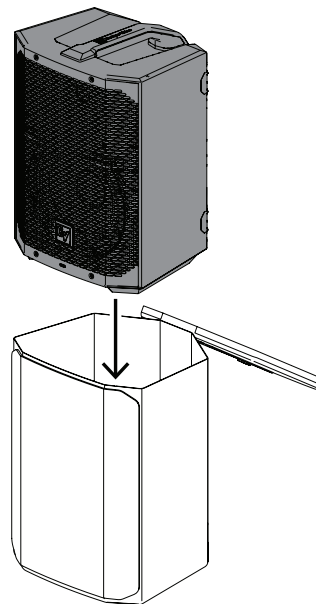

防雨护罩用法

使用防雨护罩：

1. 拉开防雨护罩的拉链，将扬声器放入其中。确保扬声器网罩面对护罩前盖。