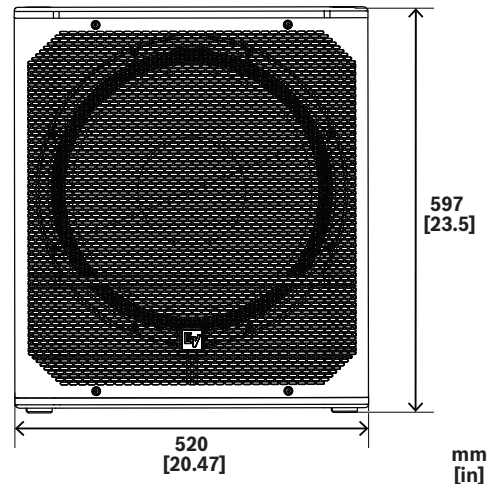

Respuesta en frecuencias (-3 dB) (Hz) ¹	45 Hz – 150 Hz
Intervalo de frecuencias (-10 dB) (Hz) ¹	38 Hz – 200 Hz
Nivel máximo de presión acústica a una distancia de 1 m (dB) ^{2,3}	132 dB
Potencia nominal del amplificador (W)	1000 W
Consumo de potencia (V, Hz) ⁴	100 - 240 V~, 50 - 60 Hz, 0,6 - 0,4 A
Tamaño de transductor LF (pulgadas)	18 in
Tipo de transductor de bajas frecuencias	Woofer WECA2188H
Material magnético de transductor de baja frecuencia	Ferrita
Frecuencia de corte (Hz)	100 Hz (valor predeterminado) 150 Hz (opcional)
Tipo de conector	(2) Entrada de línea de conector combinado XLR/TRS (2) Salida de paso XLR
Caja	Contrachapado de 15 mm, con refuerzos internos, con pintura texturizada
Material de la rejilla	Acero recubierto con pintura en polvo
Color	Negro
Dimensiones (Alto x Ancho x Fondo) (mm)	597 mm x 520 mm x 620 mm
Dimensiones (Alto x Ancho x Fondo) (in)	23.50 in x 20.47 in x 24.41 in
Dimensiones de envío (Al. x An. x Pr.) (mm)	650 mm x 602 mm x 674 mm
Dimensiones de envío (Al. x An. x Pr.) (pulgadas)	25,59 pulg. x 23,70 pulg. x 26,54 pulg.
Peso (kg)	30.70 kg
Peso (lb)	67.60 lb
Peso de envío (kg)	36.90 kg
Peso bruto (lb)	81.30 lb

1) Medición de espacio completo usando el valor preestablecido MUSIC DSP.

2) Medición de la mitad del espacio usando el valor preestablecido de LIVE DSP y 150 Hz de paso bajo.

3) El SPL máximo se mide a 1 m mediante el uso de ruido rosa de banda ancha en el nivel máximo de salida.

4) La potencia nominal es de 1/8.