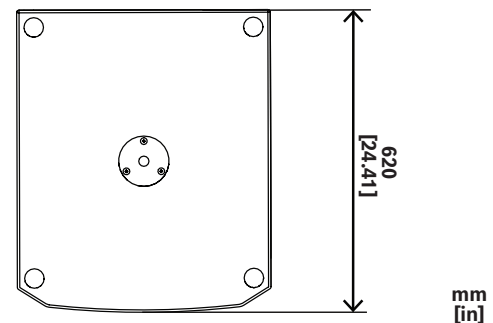

Respuesta en frecuencias (-3 dB) (Hz) ¹	45 Hz – 150 Hz
Intervalo de frecuencias (-10 dB) (Hz) ¹	38 Hz – 200 Hz
Nivel máximo de presión acústica a una distancia de 1 m (dB) ^{2,3}	132 dB
Potencia nominal del amplificador (W)	1000 W
Consumo de potencia (V, Hz) ⁴	100 - 240 V~, 50 - 60 Hz, 0,6 - 0,4 A
Tamaño de transductor LF (pulgadas)	18 in
Tipo de transductor de bajas frecuencias	Woofer WECA2188H
Material magnético de transductor de baja frecuencia	Ferrita
Frecuencia de corte (Hz)	100 Hz (valor predeterminado) 150 Hz (opcional)
Tipo de conector	(2) Entrada de línea de conector combinado XLR/TRS (2) Salida de paso XLR
Caja	Contrachapado de 15 mm, con refuerzos internos, con pintura texturizada
Material de la rejilla	Acero recubierto con pintura en polvo
Color	Negro
Dimensiones (Alto x Ancho x Fondo) (mm)	597 mm x 520 mm x 620 mm
Dimensiones (Alto x Ancho x Fondo) (in)	23.50 in x 20.47 in x 24.41 in
Dimensiones de envío (Al. x An. x Pr.) (mm)	650 mm x 602 mm x 674 mm
Dimensiones de envío (Al. x An. x Pr.) (pulgadas)	25,59 pulg. x 23,70 pulg. x 26,54 pulg.
Peso (kg)	30.70 kg
Peso (lb)	67.60 lb
Peso de envío (kg)	36.90 kg
Peso bruto (lb)	81.30 lb

1) Medición de espacio completo usando el valor preestablecido MUSIC DSP.

2) Medición de la mitad del espacio usando el valor preestablecido de LIVE DSP y 150 Hz de paso bajo.

3) El SPL máximo se mide a 1 m mediante el uso de ruido rosa de banda ancha en el nivel máximo de salida.

4) La potencia nominal es de 1/8.