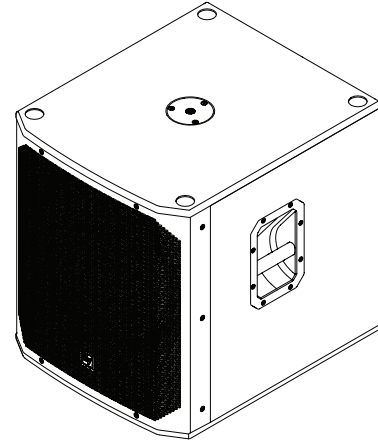

## Subwoofer autoamplificado de 18" EVIVA 18SP

---

- Calidad de sonido Electro-Voice exclusiva que permite seleccionar modo MUSIC/LIVE
- Potencia nominal de 1000 watts con una salida de aire grande de baja turbulencia que ofrece un SPL máximo elevado de 132 dB
- Conexiones flexibles de entrada de línea y un sencillo ajuste mediante mando con medición de la señal de entrada de doble color y detección de picos
- Caja de contrachapado pintada con panel de entrada empotrado para proteger los controles y los conectores durante el transporte
- La conmutación automática de tensión de alimentación universal de 100 a 240 V ofrece un rendimiento fiable
- Diseño ergonómico y ligero con asas laterales metálicas duraderas, patas inferiores antideslizantes y placa de montaje en poste con rosca M20

El EVIVA 18SP es un subwoofer autoamplificado portátil de 18 pulgadas que ofrece calidad de sonido Electro-Voice y fiabilidad ideal para músicos, DJ y salas pequeñas. Se ha diseñado para una instalación rápida, por lo que su control fácil de usar y su conectividad sencilla se combinan bien con un diseño ligero y un proceso de configuración rápido para garantizar que sea posible de instalar por una sola persona. Electro-Voice ha lanzado la familia EVIVA para ofrecer el mejor rendimiento de su clase desde un altavoz autoamplificado portátil centrado en el rendimiento. Para conseguir esta calidad de sonido óptima, el EVIVA 18SP dispone de salidas de aire de ranura de gran tamaño para una menor distorsión y una extensión de graves excelente. Con un peso de solo 30.7 kg, el EVIVA 18SP ofrece un rango de frecuencia amplio de 38 Hz – 200 Hz (-10 dB) y un SPL máximo elevado de 132 dB, que ofrece graves potentes y profundos en toda la zona de audiencia. Ofrece conectividad estándar para que la configuración de cualquier evento sea lo más rápida posible con dos entradas de línea de conectores combinados XLR/TRS, dos salidas de paso XLR, filtro de paso bajo ajustable y polaridad reversible.