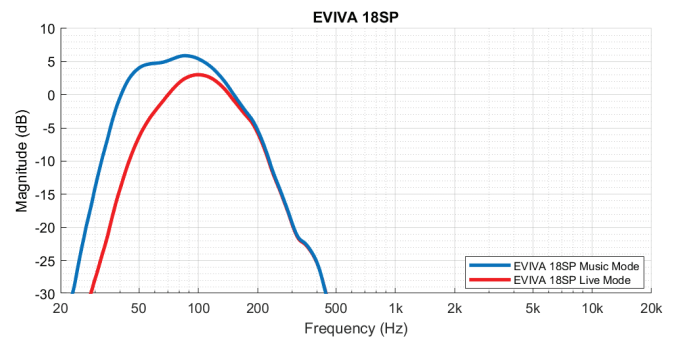

Respuesta de frecuencia:

Información para pedidos

EVIVA18SP-US Subwoofer activo 18", cable EE.UU.

Cable para EE. UU., NEMA 5-15P (IEC tipo B), negro
Número de pedido **EVIVA18SP-US | F.01U.426.601**

EVIVA18SP-EU Subwoofer activo 18", cable UE

Cable para Europa, LP34A CEE 7/7 (IEC tipo E y F), negro
Número de pedido **EVIVA18SP-EU | F.01U.426.602**

EVIVA18SP-IN Subwoofer activo 18", cable IN

Cable para la India, IA6A3 (IEC tipo D), negro
Número de pedido **EVIVA18SP-IN | F.01U.426.604**

EVIVA18SP-BR Subwoofer activo 18", cable BR

Cable para Brasil, NBR14136 BR2-10P (IEC tipo N), negro
Número de pedido **EVIVA18SP-BR | F.01U.426.603**