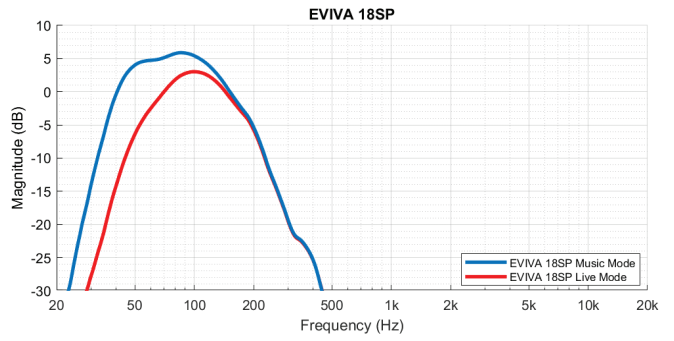

주파수 응답

주문 정보

EVIVA18SP-US 18" 앰프내장형 서브우퍼, US 코드

미국 코드, NEMA 5-15P(IEC B형), 검정색
주문 번호 EVIVA18SP-US | F.01U.426.601

EVIVA18SP-EU 18" 앰프내장형 서브우퍼, EU 코드

유럽 코드, LP34A CEE 7/7(IEC E형 및 F형), 검정색
주문 번호 EVIVA18SP-EU | F.01U.426.602

EVIVA18SP-IN 18" 앰프내장형 서브우퍼, IN 코드

인도 코드, IA6A3(IEC D형), 검정색
주문 번호 EVIVA18SP-IN | F.01U.426.604

EVIVA18SP-BR 18" 앰프내장형 서브우퍼, BR 코드

브라질 코드, NBR14136 BR2-10P(IEC N형), 검정색
주문 번호 EVIVA18SP-BR | F.01U.426.603

EVIVA18SP-NC 18" 앰프내장형 서브우퍼, 코드 없음

코드 없음, 검정색
주문 번호 EVIVA18SP-NC | F.01U.426.605

EVIVA18SP-VN 18" 앰프 내장형 서브우퍼, 베트남

유럽 코드, LP34A CEE 7/7(IEC E형 및 F형), 검정색
주문 번호 EVIVA18SP-VN | F.01U.431.860

액세서리

PCL35 서브우퍼 풀, 35mm, M20, 검은색

서브우퍼 풀, 35mm, M20, 검은색
주문 번호 PCL35 | F.01U.353.592

PCL 880 880mm 서브우퍼 스탠드

서브우퍼 풀, 880mm, M20, 검은색
주문 번호 PCL 880 | F.01U.100.601

ASP-58 조절식 서브우퍼 스탠드

파우더 코팅, 테이퍼형 M20 나사산의 조절식 강철 스피커 풀, 검정색
주문 번호 ASP-58 | F.01U.317.892