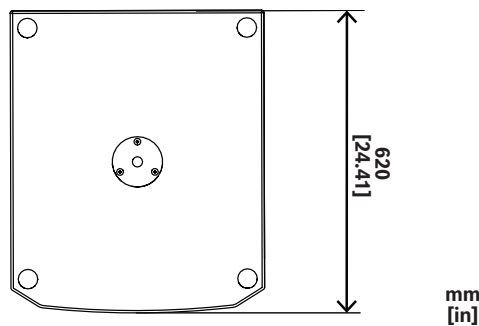

크로스오버 주파수(Hz)	100Hz(기본값) 150Hz(옵션)
커넥터 유형	(2) XLR/TRS 콤보 잭 라인 입력 (2) XLR 패스 스루 출력
인클로저	15mm 합판, 내부 걸쇠, 질감 있는 페인트
그릴 소재	파우더로 코팅된 강철
색상	검은색
치수 (높이 x 너비 x 깊이) (밀리미터)	597 mm x 520 mm x 620 mm
치수 (높이 x 너비 x 깊이)(인치)	23.50 in x 20.47 in x 24.41 in
배송 크기(H x W x D)(mm)	650mm x 602mm x 674mm
배송 크기(H x W x D)(인치)	25.59인치 x 23.70인치 x 26.54인치
무게 (kg)	30.70 kg
무게 (lb)	67.60 lb
배송 무게 (kg)	36.90 kg
총 중량 (lb)	81.30 lb

1) 전체 공간 상태에서 MUSIC DSP 사전 설정을 사용하여 측정된 값입니다.
2) 반공간 상태에서 LIVE DSP 프리셋과 150Hz의 로우 패스를 사용하여 측정된 값입니다.
3) 최대 SPL은 1m 거리에서 최대 출력의 광대역 핑크 노이즈를 사용하여 측정된 값입니다.
4) 전류 등급은 1/8 출력입니다.