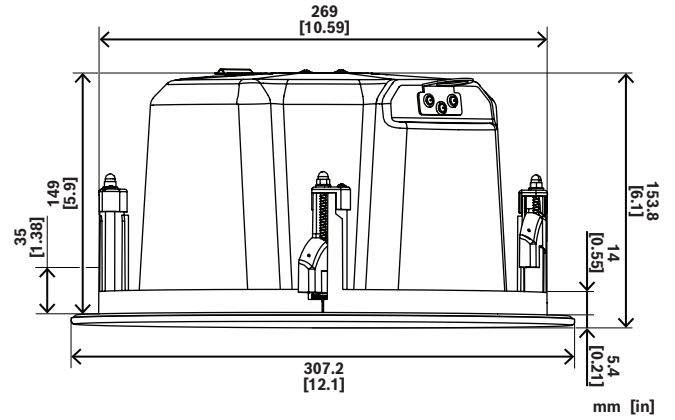

HF transdüser boyutu (in)	1 in
Malzeme	Çelik
Izgara malzemesi	Toz boya kaplamalı çelik
Konnektör tipi	4-pin Euroblock Giriş + Geçiş
Kablo boyutu (AWG)	12AWG (maksimum)
Kablo çapı (mm²)	3,3 mm² (maksimum)
Renkli	Beyaz; Özelleştirilmiş renkler
Renk (RAL)	RAL 9003 Parlak beyaz
Montaj boşluğu (inç)	10.70 in
Montaj boşluğu (mm)	272 mm
Boyutlar (Ø x D) (inç)	12.13 in x 6.10 in
Boyutlar (Ø x D) (mm)	308 mm x 153.80 mm
Montaj derinliği (inç)	5,9 inç
Montaj derinliği (mm)	149 mm
Tavan kalınlığı (inç)	0,5 inç - 1,5 inç
Tavan kalınlığı (mm)	12.5 mm - 38 mm
Ağırlık (kg) ⁶	3.60 kg
Ağırlık (lb) ⁶	7.9 lb
Nakliye ağırlığı (kg) ⁷	9.7 kg
Brüt ağırlık (lb) ⁷	21.4 lb
IP sınıfı	IP34
Hava koşullarına dayanıklı hale getirme	İç mekan
Çalışma sıcaklığı (°F)	32 °F – 122 °F
Çalışma sıcaklığı (°C)	0 °C – 50 °C
Güvenlik kuruluşu derecelendirmeleri	UL 1480, UL 1480A, EN54-24:2008, UL 2043 uyarınca hava işleme alanlarında güvenli kullanım, CAN/ ULC 541:2023, CSA C22.2 No. 205 sertifikalı, IEC 62368-1

¹Yarım alan (tavana monte)

²Hesaplanan

³Yarım alan (1 W/1 m)

⁴Sürekli pembe gürültü (100 saat) 15,5 Vrms

⁵24 dB/oktav

⁶Tekli ürün

⁷Çift ürün

Boyutlar

Montaj notu

Bu, yalnızca eğitimli uzmanlar tarafından kurulması, kullanılması ve bakım yapılması gereken profesyonel bir üründür.

Sipariş bilgileri

EVID-EC6.2E Tavan hoparlörü 6,5" EVAC beyaz

İki yönlü, 6.5 inç koaksiyel tavan hoparlörü, 8 Ohm baypas ile 30 W 70/100 volt dahili hat trafosu ile, EN54 sertifikalı, çift halinde paketlenmiş, beyaz

Sipariş numarası **EVID-EC6.2E | F.01U.417.789 Z.01X.002.057**

<https://www.electrovoice.com>