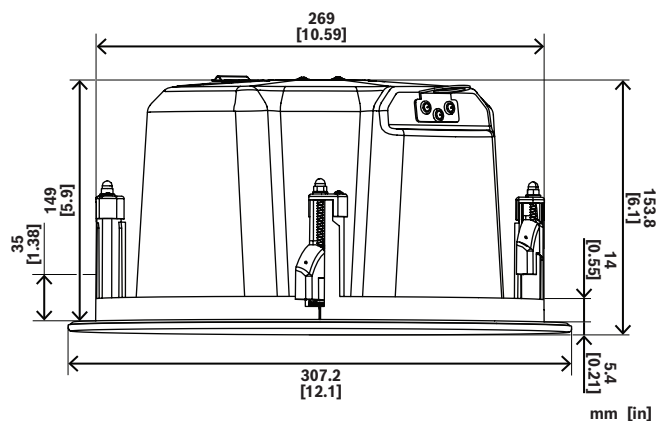

线规(AWG)	12AWG (最大)
导线直径(毫米 <sup>2</sup> )	3.3 毫米 <sup>2</sup> (最大)
颜色	白色; 自定义颜色
颜色(RAL)	RAL 9003信号白
安装开孔(英寸)	10.70 in
安装开孔(毫米)	272 mm
尺寸(直径x深)(英寸)	12.13 in x 6.10 in
尺寸(直径x深)(毫米)	308 mm x 153.80 mm
安装深度(英寸)	5.9 英寸
安装深度(毫米)	149 毫米
天花板厚度(in)	0.5 英寸 - 1.5 英寸
天花板厚度(mm)	12.5 毫米 - 38 毫米
重量(千克) <sup>6</sup>	3.60 kg
重量(磅) <sup>6</sup>	7.9 lb
装运重量(千克) <sup>7</sup>	9.7 kg
装运重量(磅) <sup>7</sup>	21.4 lb
IP等级	IP34
防风雨	室内
工作温度(°F)	32°F - 122°F
工作温度(°C)	0°C - 50°C
安全机构评级	通过 UL 1480、UL 1480A、EN54-24:2008 认证, 符合 UL 2043 空气循环空间使用安全标准, 经 CAN/ULC 541:2023 及 CSA C22.2 No. 205 认证, 符合 IEC 62368-1 标准

## 尺寸