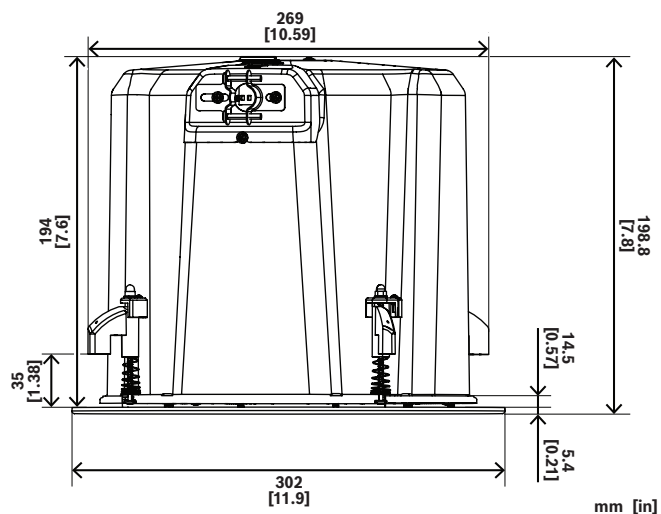

#### 随附部件

| 数量 | 组件           |
|----|--------------|
| 2  | 天花扬声器        |
| 2  | 扬声器接续盒盖（已安装） |
| 2  | 磁吸网罩         |
| 4  | 吊顶轨道         |
| 2  | C形环          |

| 数量 | 组件     |
|----|--------|
| 4  | 螺丝     |
| 1  | 开孔模板   |
| 2  | 可喷涂盖板  |
| 1  | 快速安装指南 |

## 尺寸