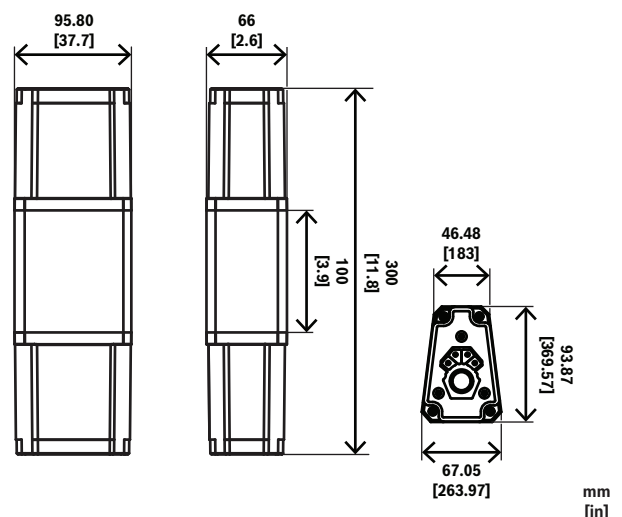

Poste corto EVOLVE70-90-PL-S

- Poste corto de 100 mm para sistemas EVOLVE 70 y EVOLVE 90
- Fabricado en aluminio extrusionado
- Compatible con EVOLVE 70 y EVOLVE 90
- Disponible en blanco o negro

Los postes de distancia corta EVOLVE70-90-PL-SB y EVOLVE70-90-PL-SW pueden sustituir al poste EVOLVE70-90 cuando se utiliza el sistema en una superficie elevada, como un escenario.

Una vez montado, la altura total del sistema se reduce en 445 mm (17,5 pulgadas). Esto se traduce en una altura total del sistema de 1901 mm (74,8 pulgadas) para el EVOLVE 90 y 1814 mm (71,4 pulgadas) para el EVOLVE 70. Los postes cortos están fabricados en aluminio extrusionado y disponen de seguro magnético. Esto garantiza un montaje ligero y sencillo.

El poste corto, disponible con los sistemas de altavoz de columna EVOLVE 70 y EVOLVE 90, también está disponible en blanco o negro.

Especificaciones técnicas

Material	Aluminio
Color	Negro o blanco
Dimensiones (Alto x Ancho x Fondo) (mm)	300 mm x 66 mm x 95.8 mm
Dimensiones (Alto x Ancho x Fondo) (in)	11.8 in x 2.6 in x 37.7 in
Dimensiones del envío (Al. x An. x Pr.) (mm)	650 mm x 650 mm x 338 mm

Dimensiones del envío (Al. x An. x Pr.) (in)	25.6 in x 25.6 in x 13.3 in
Peso (kg)	0.90 kg
Peso (lb)	2 lb
Peso de envío (kg)	1 kg
Peso bruto (lb)	2.20 lb

Dimensiones

<https://www.electrovoice.com>