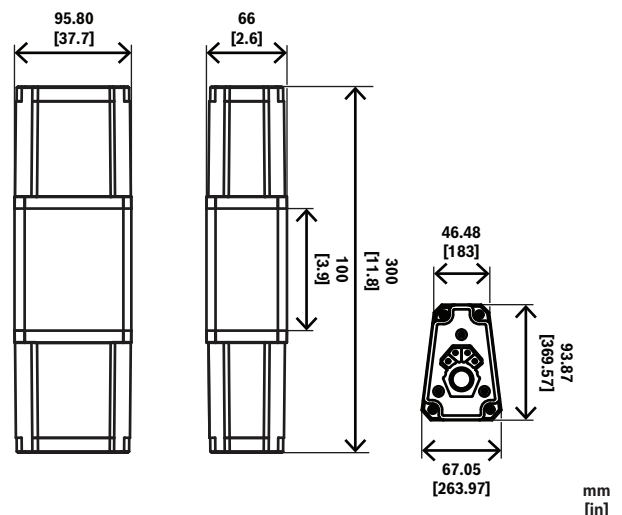

## EVOLVE70-90-PL-S ショートポール

- EVOLVE 70 と EVOLVE 90 システム用 100 mm ショートポール
- アルミ押出成形品
- EVOLVE 70 と EVOLVE 90 の両方に適合
- 黒と白の 2 色から選択可能

ステージなどの高所でシステムを使用する場合は、EVOLVE70-90 ポールの代わりに、EVOLVE70-90-PL-SB と EVOLVE70-90-PL-SW ショートポールを使用できます。組み立てると、システム全体の高さは 445 mm ( 17.5 インチ ) 低くなります。これにより、システム全体の高さは、EVOLVE 90 が 1901 mm ( 74.8 インチ )、EVOLVE 70 が 1814 mm ( 71.4 インチ ) になります。ショートポールは、アルミ押出成形品で、磁気ラッチを備えています。これにより、軽量化と組み立てやすさが確保されます。ショートポールは、EVOLVE 70 と EVOLVE 90 カラムスピーカーシステム両方と互換性があり、黒または白の 2 色から選べます。

### 技術仕様

材質	アルミニウム
色	黒または白
寸法 (高さ x 幅 x 奥行) (mm)	300 mm x 66 mm x 95.8 mm
寸法 (高さ x 幅 x 奥行) (in)	11.8 in x 2.6 in x 37.7 in
出荷寸法 (高さ x 幅 x 奥行) (mm)	650 mm x 650 mm x 338 mm

出荷寸法 (高さ x 幅 x 奥行) (インチ)	25.6 in x 25.6 in x 13.3 in
重量 (kg)	0.90 kg
重量 (ポンド)	2 lb
発送重量 (kg)	1 kg
総重量 (ポンド)	2.20 lb

### 寸法