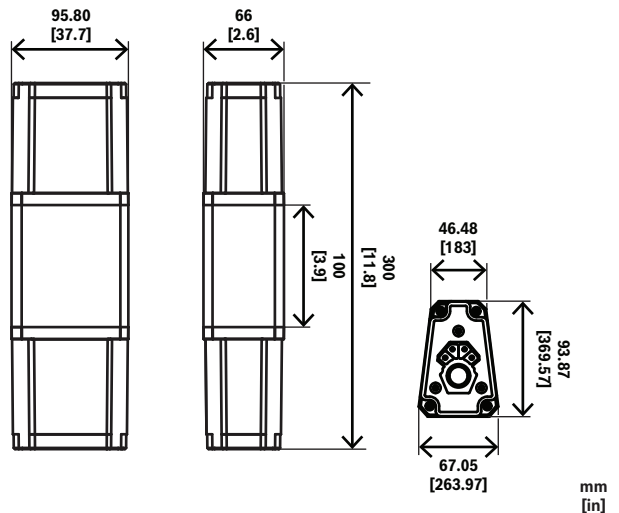

EVOLVE70-90-PL-S 짧은 폴

- EVOLVE 70 및 EVOLVE 90 시스템용 100mm 짧은 폴
- 알루미늄 압출재 소재
- EVOLVE 70 및 EVOLVE 90과 모두 호환
- 검은색 또는 흰색 중 선택 가능

EVOLVE70-90-PL-SB 및 EVOLVE70-90-PL-SW 단거리 폴은 무대와 같은 높은 곳에서 시스템을 사용할 때 EVOLVE70-90 폴을 대체할 수 있습니다.

조립을 완료했을 때 전체 시스템 높이가 445mm(17.5인치) 줄어듭니다. 즉, 전체 시스템 높이는 EVOLVE 90의 경우 1,901mm(74.8인치), EVOLVE 70의 경우 1,814mm(71.4인치)가 됩니다.

짧은 폴은 알루미늄 압출재 소재이며 자석으로 고정됩니다. 따라서 가볍고 조립하기 쉽습니다.

EVOLVE 70 및 EVOLVE 90 칼럼 라우드스피커 시스템과 모두 호환되는 이 짧은 폴은 검은색 또는 흰색으로 제공됩니다.

무게 (lb)	2 lb
배송 무게 (kg)	1 kg
총 중량 (lb)	2.20 lb

크기

기술 사양

소재	알루미늄
색상	검은색 또는 흰색
치수 (높이 x 너비 x 깊이) (밀리미터)	300 mm x 66 mm x 95.8 mm
치수 (높이 x 너비 x 깊이)(인치)	11.8 in x 2.6 in x 37.7 in
출하 치수(H x W x D)(mm)	650 mm x 650 mm x 338 mm
출하 치수(H x W x D)(in)	25.6 in x 25.6 in x 13.3 in
무게 (kg)	0.90 kg

EVOLVE70-90-PL-S 짧은 폴

주문 정보

EVOLVE70-90-PL-SB EVOLVE70-90 짧은 폴 검은색

칼럼과 서브를 연결하는 11.8인치 폴, 검은색

주문 번호 **EVOLVE70-90-PL-SB | F.01U.426.442**

EVOLVE70-90-PL-SW EVOLVE70-90 짧은 폴 흰색

칼럼과 서브를 연결하는 11.8인치 폴, 흰색

주문 번호 **EVOLVE70-90-PL-SW | F.01U.426.443**