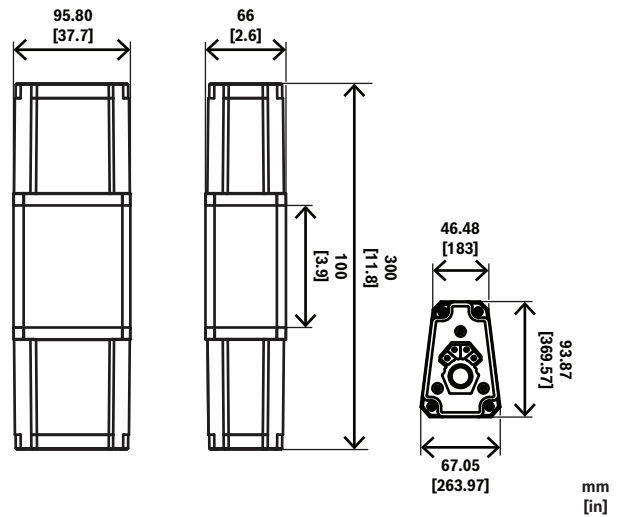

Depois de montado, a altura total do sistema é reduzida em 445 mm. Isso resulta em uma altura total do sistema de 1.901 mm para o EVOLVE 90 e 1.814 mm para o EVOLVE 70.

As hastes curtas são feitas de alumínio extrudado e possuem travamento magnético. Isso garante leveza e facilidade de montagem.

Compatível com os sistemas de alto-falante de coluna EVOLVE 70 e EVOLVE 90, a haste curta também está disponível em preto ou branco.

Especificações técnicas

Material	Alumínio
Cor	Preto ou branco
Dimensões (A x L x P) (mm)	300 mm x 66 mm x 95.8 mm
Dimensões (A x L x P) (pol)	11.8 in x 2.6 in x 37.7 in
Dimensões do envio (A x L x P) (mm)	650 mm x 650 mm x 338 mm
Dimensões do envio (A x L x P) (pol)	25.6 in x 25.6 in x 13.3 in
Peso (kg)	0.90 kg
Peso (lb)	2 lb
Peso de envio (kg)	1 kg
Peso bruto (lb)	2.20 lb

Dimensões

Informações sobre pedidos

EVOLVE70-90-PL-SB EVOLVE70-90, haste preta curta
Haste de 11,8 pol. para conectar coluna e sub, preto
Número do pedido EVOLVE70-90-PL-SB | F.01U.426.442

EVOLVE70-90-PL-SW EVOLVE70-90, haste branca curta
Haste de 11,8 pol. para conectar coluna e sub, branco
Número do pedido EVOLVE70-90-PL-SW | F.01U.426.443