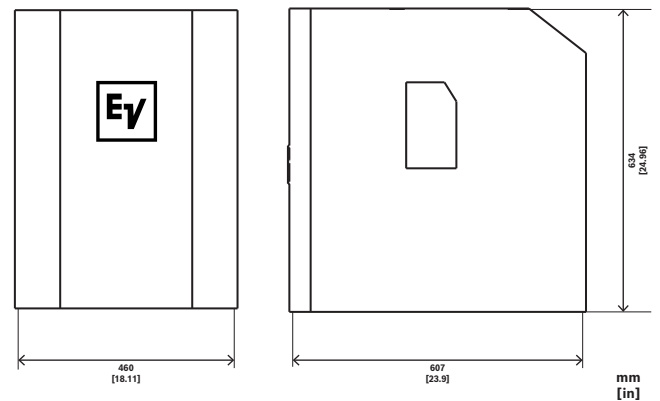

### Dimensiones

### Especificaciones técnicas

Material	Poliéster 600D (exterior), poliéster laminado con espuma de 5 mm (interior)
Color	Negro
Dimensiones (Alto x Ancho x Fondo) (mm)	634 mm x 460 mm x 607 mm
Dimensiones (Alto x Ancho x Fondo) (in)	24.96 in x 18.11 in x 23.9 in
Dimensiones del envío (Al. x An. x Pr.) (mm)	630 mm x 500 mm x 140 mm
Dimensiones del envío (Al. x An. x Pr.) (in)	24.8 in x 19.7 in x 5.5 in
Peso (kg)	0.95 kg
Peso (lb)	2.10 lb