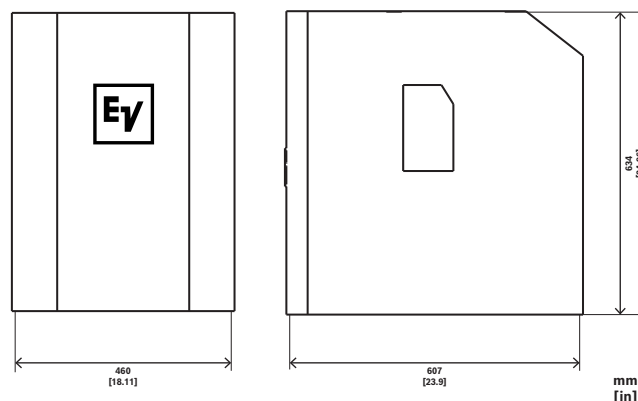

La housse matelassée EVOLVE70-CVR est disponible en noir.

Composants

Quantité	Éléments inclus
1	Housse matelassée

Caractéristiques techniques

Matériau	Polyester 600D (extérieur), polyester laminé avec mousse 5 mm (intérieur)
Couleur	Noir
Dimensions (H x L x P) (mm)	634 mm x 460 mm x 607 mm
Dimensions (H x L x P) (in)	24.96 in x 18.11 in x 23.9 in
Dimensions expédition (H x L x P) (mm)	630 mm x 500 mm x 140 mm
Dimensions expédition (H x L x P) (po)	24.8 in x 19.7 in x 5.5 in
Poids (kg)	0.95 kg
Poids (lb)	2.10 lb
Poids à l'expédition (kg)	1.80 kg
Poids brut (lb)	4 lb

Dimensions

Informations de commande

EVOLVE70-CVR Housse caisson de basse pour EVOLVE70
 Housse de protection noire pour caisson sub-grave 15 pouces, avec protection de grille; noir
 Numéro de commande **EVOLVE70-CVR | F.01U.426.440**