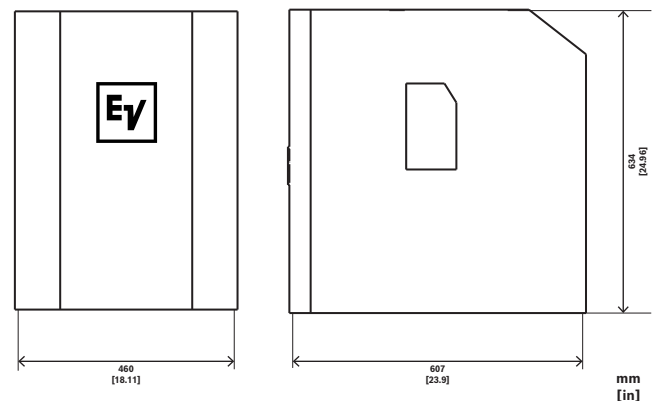

付属部品

数量	梱包品
1	パッド入りスリップカバー

技術仕様

材質	600D ポリエステル (外側)、5 mm のフォーム材でラミネートされたポリエステル (裏地)
色	黒
寸法 (高さ x 幅 x 奥行) (mm)	634 mm x 460 mm x 607 mm
寸法 (高さ x 幅 x 奥行) (in)	24.96 in x 18.11 in x 23.9 in
出荷寸法 (高さ x 幅 x 奥行) (mm)	630 mm x 500 mm x 140 mm
出荷寸法 (高さ x 幅 x 奥行) (インチ)	24.8 in x 19.7 in x 5.5 in
重量 (kg)	0.95 kg
重量 (ポンド)	2.10 lb

発送重量 (kg)	1.80 kg
総重量 (ポンド)	4 lb

寸法

オーダー情報

EVOLVE70-CVR EVOLVE70 サブスリップカバー

15 インチサブウーファー用スリップカバー、グリル保護、ブラック

オーダー番号 EVOLVE70-CVR | F.01U.426.440

<https://www.electrovoice.com>