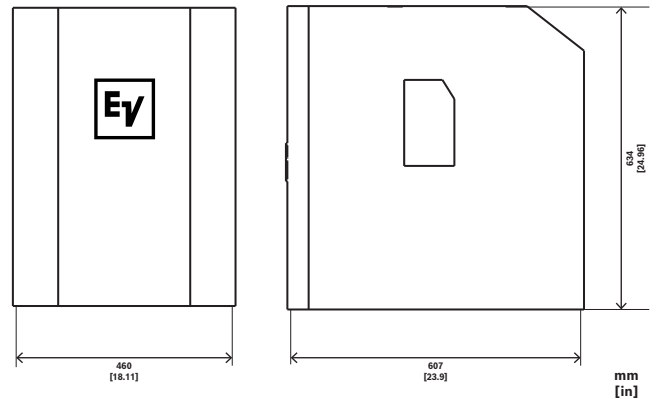

### 기술 사양

소재	600D 폴리에스테르(외부), 5mm 폼 안감으로 적층된 폴리에스테르(내부)
색상	검은색
치수 (높이 x 너비 x 깊이) (밀리미터)	634 mm x 460 mm x 607 mm
치수 (높이 x 너비 x 깊이)(인치)	24.96 in x 18.11 in x 23.9 in
출하 치수(H x W x D)(mm)	630 mm x 500 mm x 140 mm
출하 치수(H x W x D)(in)	24.8 in x 19.7 in x 5.5 in
무게 (kg)	0.95 kg
무게 (lb)	2.10 lb
배송 무게 (kg)	1.80 kg

### 크기