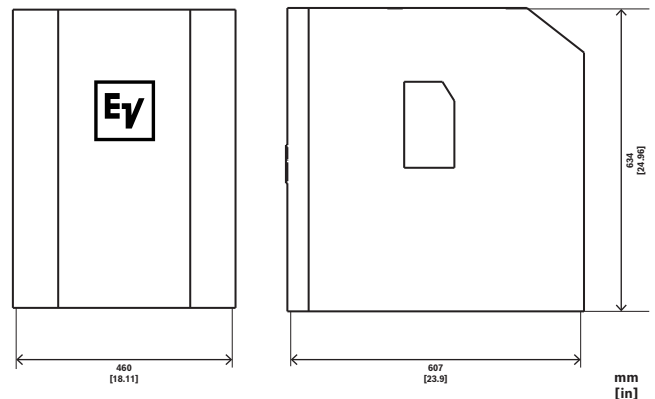

A tampa protetora estofada do EVOLVE70-CVR está disponível em preto.

Peças incluídas

Quantidade	Componente
1	Capa acolchoada deslizante

Especificações técnicas

Material	Poliéster 600D (externo), poliéster laminado com espuma de 5 mm (forro)
Cor	Preto
Dimensões (A x L x P) (mm)	634 mm x 460 mm x 607 mm
Dimensões (A x L x P) (pol)	24.96 in x 18.11 in x 23.9 in
Dimensões do envio (A x L x P) (mm)	630 mm x 500 mm x 140 mm
Dimensões do envio (A x L x P) (pol)	24.8 in x 19.7 in x 5.5 in
Peso (kg)	0.95 kg
Peso (lb)	2.10 lb
Peso de envio (kg)	1.80 kg
Peso bruto (lb)	4 lb

Dimensões

Informações sobre pedidos

EVOLVE70-CVR Sub EVOLVE70, tampa deslizante
 Tampa deslizante para sub de 15 polegadas, proteção contra grelha, preto
 Número do pedido EVOLVE70-CVR | F.01U.426.440

<https://www.electrovoice.com>