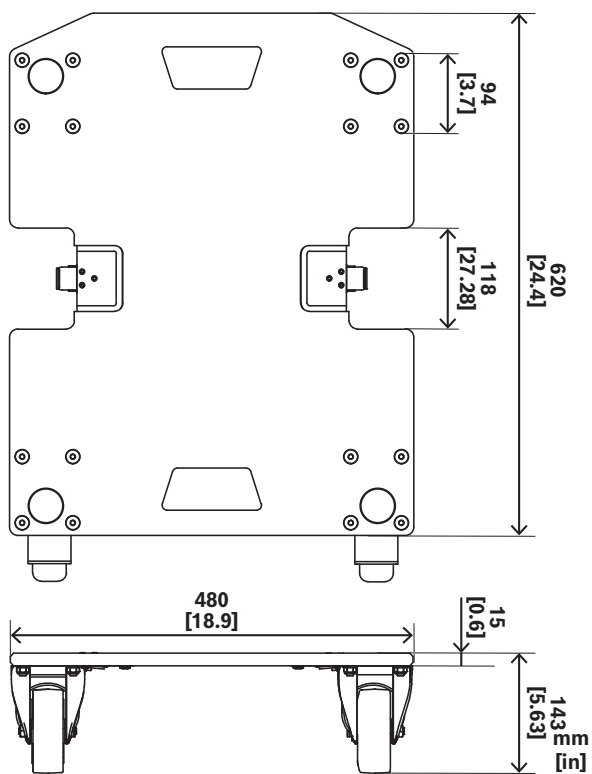

ドリーは、大型で丈夫なキャスターを備え、定格総荷重は138ポンド(62.5kg)です。これは、ドリーが組み立てられたEVOLVE 70システムの重量を支えるため、移動先でキャスターロックを固定した後、安全に組み立てと操作を行うことが可能であることを意味します。

① 注記

組み立てた状態でカラムスピーカーシステムを移動しないでください。運搬前にカラムとディスタンスボールを取り外してください。

付属部品

数量	梱包品
1	ドリーボード

技術仕様

材質	合板
色	黒
最大荷重(ポンド)	138 lb
最大荷重(kg)	62.50 kg
寸法(高さ x 幅 x 奥行)(in) ¹	5.63 in x 18.9 in x 24.4 in

寸法(高さ x 幅 x 奥行)(mm) ¹	143 mm x 480 mm x 620 mm
出荷寸法(高さ x 幅 x 奥行)(インチ)	7.48 in x 19.7 in x 25.6 in
出荷寸法(高さ x 幅 x 奥行)(mm)	190 mm x 500 mm x 650 mm
重量(ポンド)	14.60 lb
重量(kg)	6.60 kg
総重量(ポンド)	19 lb
発送重量(kg)	8.60 kg

¹ 高さにはキャスターが含まれます

寸法

オーダー情報

EVOLVE70-DOLLY EVOLVE70 Dolly

EVOLVE 70 サブウーファー用キャスター付き台車

オーダー番号 EVOLVE70-DOLLY | F.01U.426.444

<https://www.electrovoice.com>