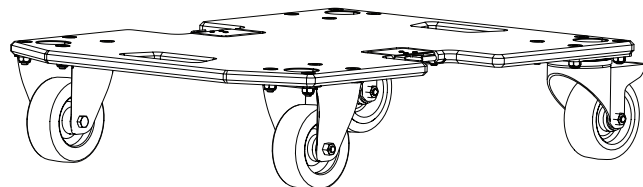

EVOLVE70-DOLLY EVOLVE70 Dolly

EVOLVE

- 4つの丈夫なキャスターを備えた合板台車
- 安全に素早く取り外し可能なハードウェアとロック可能な後部キャスター
- 取り外すことなくシステムを操作可能
- EVOLVE 70 サブウーファースリップカバーと一緒に使用可能

EVOLVE70-DOLLYは、EVOLVE 70 サブウーファアの運搬を目的として設計されています。

ドリーボードには、サブウーファアの底部のキャッチプレートにしっかりと取り付けられる2つのバタフライツイストラッチが付いています。

ドリーは、大型で丈夫なキャスターを備え、定格総荷重は138ポンド(62.5kg)です。これは、ドリーが組み立てられたEVOLVE 70システムの重量を支えるため、移動先でキャスターロックを固定した後、安全に組み立てと操作を行うことが可能であることを意味します。

① 注記

組み立てた状態でカラムスピーカーシステムを移動しないでください。運搬前にカラムとディスタンスボールを取り外してください。

付属部品

数量	梱包品
1	ドリーボード

技術仕様

材質	合板
色	黒
最大荷重(ポンド)	138 lb
最大荷重(kg)	62.50 kg
寸法(高さ x 幅 x 奥行)(in) ¹	5.63 in x 18.9 in x 24.4 in

寸法(高さ x 幅 x 奥行)(mm) ¹	143 mm x 480 mm x 620 mm
出荷寸法(高さ x 幅 x 奥行)(インチ)	7.48 in x 19.7 in x 25.6 in
出荷寸法(高さ x 幅 x 奥行)(mm)	190 mm x 500 mm x 650 mm
重量(ポンド)	14.60 lb
重量(kg)	6.60 kg
総重量(ポンド)	19 lb
発送重量(kg)	8.60 kg