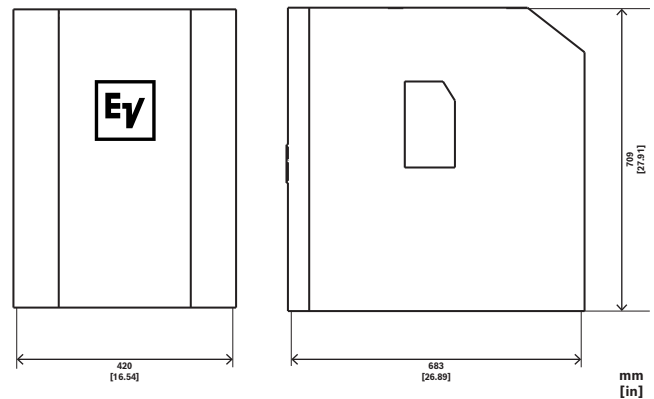

EVOLVE90-CVR Cubierta deslizante de sub. EVOLVE90

EVOLVE

- Específico para subwoofers EVOLVE 90
- Diseñada para utilizarse sola o con la plataforma de transporte

La funda protectora acolchada EVOLVE90-CVR está diseñada para su uso con subwoofers EVOLVE 90, de manera independiente o con EVOLVE90-DOLLY. La funda protectora acolchada EVOLVE90-CVR está disponible en negro.

Peso de envío (kg)	2.10 kg
Peso bruto (lb)	4.60 lb

Dimensiones

Piezas incluidas

Cantidad	Componente
1	Funda protectora acolchada

Especificaciones técnicas

Material	Poliéster 600D (exterior), poliéster laminado con espuma de 5 mm (interior)
Color	Negro
Dimensiones (Alto x Ancho x Fondo) (mm)	709 mm x 420 mm x 683 mm
Dimensiones (Alto x Ancho x Fondo) (in)	27.91 in x 16.54 in x 26.89 in
Dimensiones del envío (Al. x An. x Pr.) (mm)	630 mm x 500 mm x 140 mm
Dimensiones del envío (Al. x An. x Pr.) (in)	24.8 in x 19.7 in x 5.5 in
Peso (kg)	1.20 kg
Peso (lb)	2.60 lb

Información para pedidos

EVOLVE90-CVR Cubierta deslizante de sub. EVOLVE90
 Funda protectora para subwoofer de 18 pulgadas, protección de rejilla, negro
 Número de pedido **EVOLVE90-CVR | F.01U.426.441**