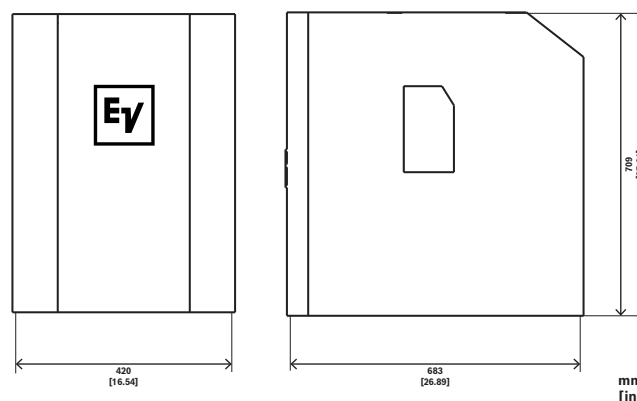

La housse matelassée EVOLVE90-CVR est disponible en noir.

Composants

Quantité	Éléments inclus
1	Housse matelassée

Caractéristiques techniques

Matériau	Polyester 600D (extérieur), polyester laminé avec mousse 5 mm (intérieur)
Couleur	Noir
Dimensions (H x L x P) (mm)	709 mm x 420 mm x 683 mm
Dimensions (H x L x P) (in)	27.91 in x 16.54 in x 26.89 in
Dimensions expédition (H x L x P) (mm)	630 mm x 500 mm x 140 mm
Dimensions expédition (H x L x P) (po)	24.8 in x 19.7 in x 5.5 in
Poids (kg)	1.20 kg
Poids (lb)	2.60 lb
Poids à l'expédition (kg)	2.10 kg
Poids brut (lb)	4.60 lb

Dimensions

Informations de commande

EVOLVE90-CVR Housse caisson de basse pour EVOLVE90
 Housse de protection noire pour caisson sub 18 pouces, avec protection de grille; noir
 Numéro de commande **EVOLVE90-CVR | F.01U.426.441**