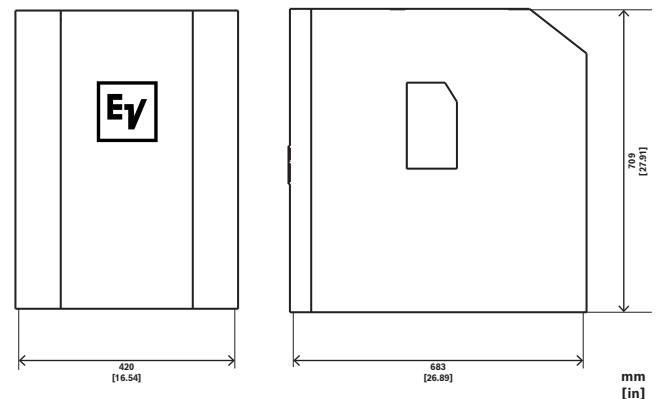

付属部品

数量	梱包品
1	パッド入りスリップカバー

技術仕様

材質	600D ポリエステル (外側)、5 mm のフォーム材でラミネートされたポリエステル (裏地)
色	黒
寸法 (高さ x 幅 x 奥行) (mm)	709 mm x 420 mm x 683 mm
寸法 (高さ x 幅 x 奥行) (in)	27.91 in x 16.54 in x 26.89 in
出荷寸法 (高さ x 幅 x 奥行) (mm)	630 mm x 500 mm x 140 mm
出荷寸法 (高さ x 幅 x 奥行) (インチ)	24.8 in x 19.7 in x 5.5 in
重量 (kg)	1.20 kg
重量 (ポンド)	2.60 lb

発送重量 (kg)	2.10 kg
総重量 (ポンド)	4.60 lb

寸法

オーダー情報

EVOLVE90-CVR EVOLVE90 サブスリップカバー

18 インチサブウーファー用スリップカバー、グリル保護、ブラック

オーダー番号 EVOLVE90-CVR | F.01U.426.441

<https://www.electrovoice.com>