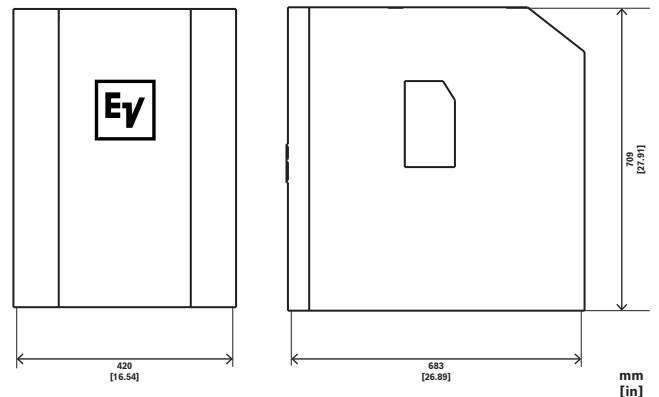

### 기술 사양

소재	600D 폴리에스테르(외부), 5mm 폼 안감으로 적층된 폴리에스테르(내부)
색상	검은색
치수 (높이 x 너비 x 깊이) (밀리미터)	709 mm x 420 mm x 683 mm
치수 (높이 x 너비 x 깊이)(인치)	27.91 in x 16.54 in x 26.89 in
출하 치수(H x W x D)(mm)	630 mm x 500 mm x 140 mm
출하 치수(H x W x D)(in)	24.8 in x 19.7 in x 5.5 in
무게 (kg)	1.20 kg
무게 (lb)	2.60 lb
배송 무게 (kg)	2.10 kg

### 크기