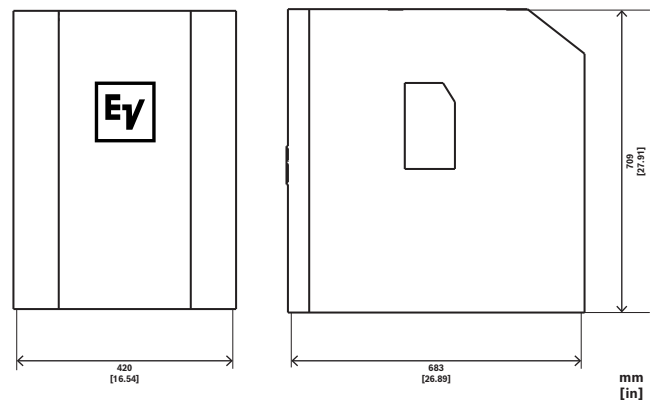

A tampa protetora estofada do EVOLVE90-CVR está disponível em preto.

Peças incluídas

Quantidade	Componente
1	Capa acolchoada deslizante

Especificações técnicas

Material	Poliéster 600D (externo), poliéster laminado com espuma de 5 mm (forro)
Cor	Preto
Dimensões (A x L x P) (mm)	709 mm x 420 mm x 683 mm
Dimensões (A x L x P) (pol)	27.91 in x 16.54 in x 26.89 in
Dimensões do envio (A x L x P) (mm)	630 mm x 500 mm x 140 mm
Dimensões do envio (A x L x P) (pol)	24.8 in x 19.7 in x 5.5 in
Peso (kg)	1.20 kg
Peso (lb)	2.60 lb
Peso de envio (kg)	2.10 kg
Peso bruto (lb)	4.60 lb

Dimensões

Informações sobre pedidos

EVOLVE90-CVR Sub EVOLVE90, tampa deslizante
Tampa deslizante para sub de 18 polegadas, proteção contra grelha, preto
Número do pedido EVOLVE90-CVR | F.01U.426.441

<https://www.electrovoice.com>