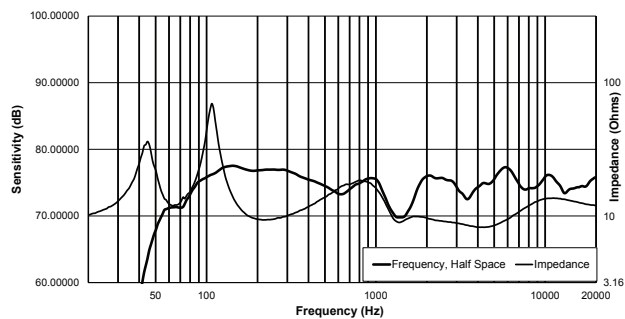

Equalisatie:

Bij gebruik in een EN54-installatie moet de volgende equalisatie worden toegepast op de luidsprekers:

EVID PC6.2E

EVID PC8.2E

PEQ-frequentie: 180 Hz

PEQ-frequentie: 152 Hz

PEQ-filter Q: 2.0

PEQ-filter Q: 2.0

PEQ-versterking: -6,0 dB

PEQ-versterking: -8,0 dB

Specificaties voor ontwerpers en technici:

Het EVID PC6.2E-luidsprekersysteem moet bestaan uit een klankbord/rand met brandclassificatie ABS UL 94V-0, achterbehuizing van gegalvaniseerd staal, rooster met poedercoating en veiligheidsfixatie, transformator met 8 ohm bypass en 6,5-inch omvormer met lange slag voor lage frequenties met coaxiaal gemonteerde HF-driver met ware compressie. De luidspreker moet voldoen aan de volgende criteria: het vermogen bedraagt 100 watt IEC 268-5 roze ruis (6 dB modulatie). Frequentiebereik, uniform van 50 Hz - 20 kHz. Drukgevoeligheid, 75 dB SPL op 1 meter op de as met 1 watt roze ruis (ref. 20µPa). De luidspreker moet 294 mm diep zijn en een diameter van 280 mm hebben. Het gewicht moet 7,33 kg bedragen. De coaxiale plafondluidspreker is model EVID PC6.2E van Electro-Voice.

Frequentiebereik en impedantie:

Frequentiebereik en impedantie 1 W/4 meter/op as (met equalisatie toegepast zoals vereist conform EN54)