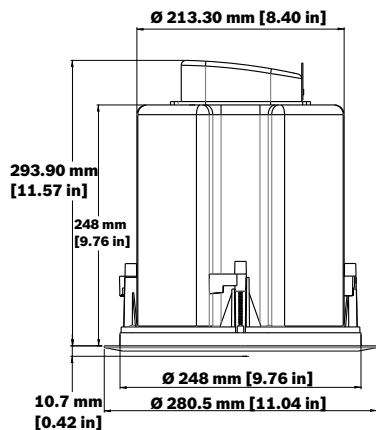

Aanwijzing!

De specificatiegegevens zijn gemeten in een echolozende kamer conform EN 54-24.

Referentie-as: de as bevindt zich in het midden van het rooster en staat haaks op oppervlak van het rooster.

Referentievlak: het vlak is het oppervlak van het rooster en staat haaks op de referentie-as.

Frequentiebereik en impedantie:

Frequentiebereik en impedantie 1 W/4 meter/op as (met equalisatie toegepast zoals vereist conform EN54)

Straalbreedte:

Richtingsgevoeligheid:

Afmetingen:

Meegeleverde onderdelen