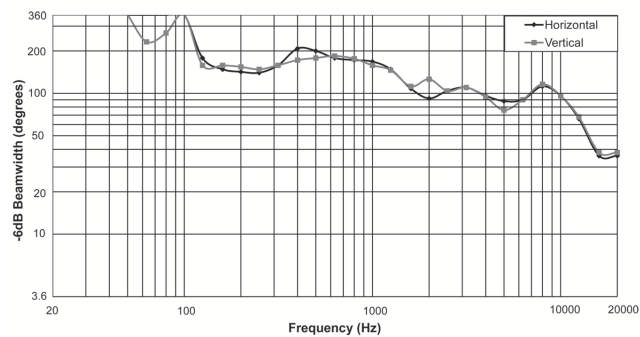

Frequentiebereik en impedantie:

Frequentiebereik en impedantie 1 W/4 meter/op as (met equalisatie toegepast zoals vereist conform EN54)

Straalbreedte:

Richtingsgevoeligheid:

Afmetingen:

Meegeleverde onderdelen