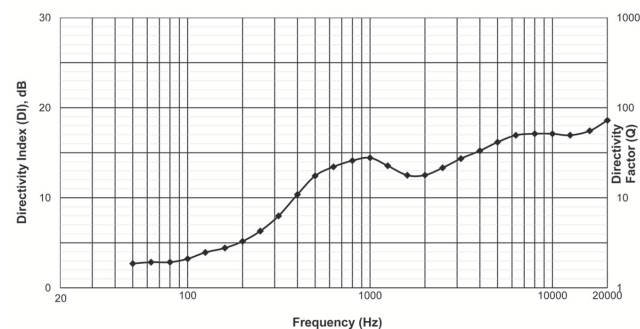

Frequentiebereik en impedantie:

Frequentiebereik en impedantie 1 W/4 meter/op as (met equalisatie toegepast zoals vereist conform EN54)

Straalbreedte:

Richtingsgevoeligheid:

Afmetingen:

Meegeleverde onderdelen