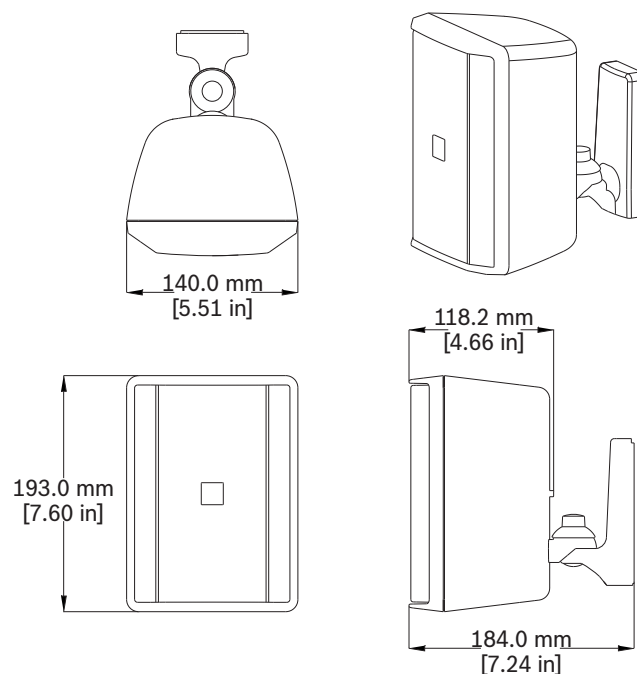

Технические характеристики

Частотная характеристика (-3 дБ):	от 100 Гц до 20 кГц¹
Частотная характеристика (-10 дБ):	от 75 Гц до 20 кГц¹
Чувствительность:	87 дБ²
Макс. уровень звукового давления (расчетный):	103 дБ (109 дБ в пике)
Угол покрытия:	110° по горизонтали, 110° по вертикали
Мощность:	40 Вт (160 Вт в пике) непрерывного розового шума (100 часов)
Низкое Z:	Да
Номинальное сопротивление:	8 Ом
Минимальное сопротивление:	6 Ом
Рекомендованная частота ФВЧ:	70 Гц (24 дБ/окт.)
Входной трансформатор (70/100 В):	Нет
Низкочастотный динамик:	4" (102 мм)
Высокочастотный динамик:	0,75" (20 мм)
Разъемы:	Невыпадающие винты на настенном кронштейне. Съемный фиксирующий 4-контактный разъем (Euroblock) – (2) для подключения дополнительных громкоговорителей в распределенной линии. Макс. сечение провода 12AWG (2,5 мм).
Условия эксплуатации:	IP54 (согласно IEC-60529)
Цвет:	Черный (RAL 9004) или белый (RAL 9003)

Размеры (В x Ш x Г):	193 мм x 140 мм x 118 мм³
Вес нетто:	1,5 кг
Транспортный вес (пара):	5 кг
Оборудование в комплекте:	Монтажный кронштейн и универсальный гаечный ключ 4 мм
Количество в упаковке:	2

¹Полупространство (монтаж на стену).

²Полупространство (монтаж на стену) в среднем 100 Гц–10 кГц, 1 Вт.

³Без кронштейнов.

Размеры: