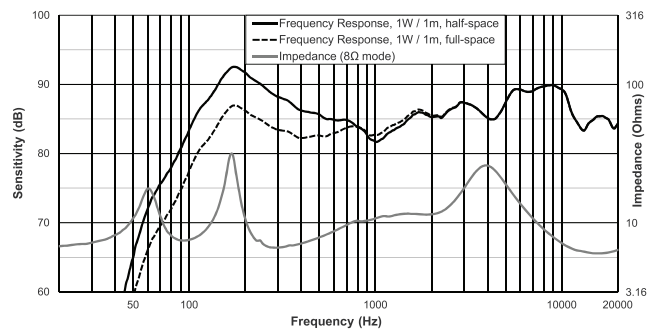

¹Полупространство (монтаж на стену).

²Полупространство (монтаж на стену) в среднем 100 Гц–10 кГц, 1 Вт.

³Без кронштейнов.

Размеры:

Частотная характеристика и импеданс:

Состав и технические характеристики:

Громкоговоритель представляет собой двухполосную, широкополосную систему для монтажа на поверхность с внутренним пассивным разделением каналов. Низкочастотный динамик громкоговорителя представляет собой сабвуфер 4"