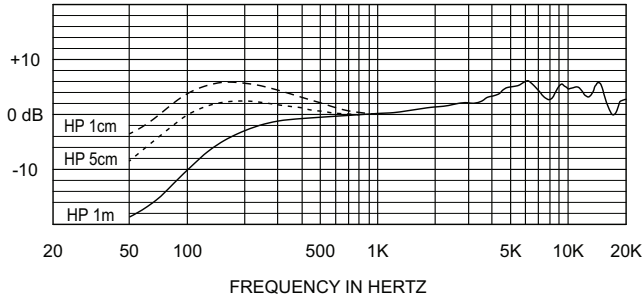

다단계 팝 필터는 공기로 구분되어 있는 조밀한 폼 층 2개로 구성되어 있어서 호흡과 공기 저항에 의해 발생하는 풍속을 감쇠해줍니다.

하이패스 필터는 두 군데에 위치합니다(도면 참조). 평평한 위치에서는 전체 주파수 대역이 캡슐을 통과합니다. 하이패스 위치에서는 주파수가 150Hz 밑으로 감쇠됩니다.

내장된 쇼크 마운트가 마이크 소자를 진동으로부터 분리하여 핸들링 소음을 방지합니다.

2 | RE420-RC3 RE420 캡슐 포함 무선 헤드

소재:	알루미늄, 강철, 강철 와이어 그릴 스크린
크기, 길이:	3.36 인치(85.3mm) 직경: 1.95 인치(49.6mm)
순무게:	4.6oz(130g)
배송 무게:	6.5oz(184g)

주파수 응답:
하이패스

평평한 위치

크기:

참고!

휴대용 송신기 입력단에 과소 구동 또는 과다 구동을 방지하는 것이 중요합니다. 트랜스미터 입력 감도를 이 마이크 헤드와 일치시킬 때 각별히 주의하십시오.