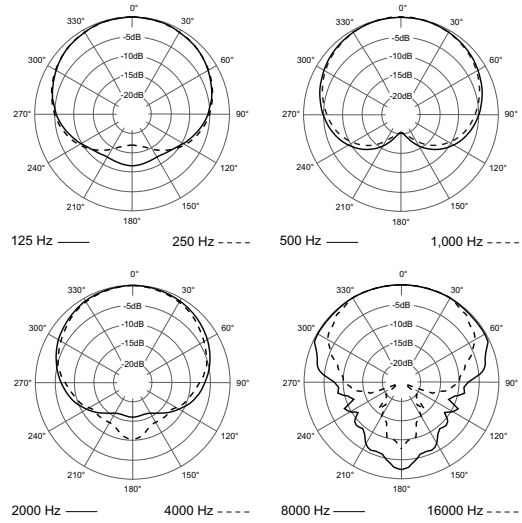

2 | RE420-RC3 RE420 캡슐 포함 무선 헤드

소재:	알루미늄, 강철, 강철 와이어 그릴 스크린
크기, 길이:	3.36 인치(85.3mm) 직경: 1.95 인치(49.6mm)
순무게:	4.6oz(130g)
배송 무게:	6.5oz(184g)

주파수 응답:
하이패스

평평한 위치

크기:

참고!

휴대용 송신기 입력단에 과소 구동 또는 과다 구동을 방지하는 것이 중요합니다. 트랜스미터 입력 감도를 이 마이크 헤드와 일치시킬 때 각별히 주의하십시오.

최적의 신호 강도와 품질을 위해서는 강력한 음성 피크 시 짝을 이루는 수신기의 오디오 경로 미터에 75%~95%로 표시되는 수준까지 트랜스미터 감도를 조정하십시오.

극성 응답:

하단면:

- A 오디오 출력
- B DC 전원 입력
- C 접지
- D 슬립 링 커넥터

하이패스 필터:

- A 하이패스
- B 평평한 위치

교체용 부품

설명