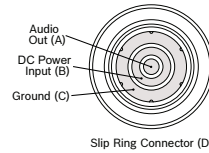

2 | RE420-RC3 RE420 캡슐 포함 무선 헤드

소재:	알루미늄, 강철, 강철 와이어 그릴 스크린
크기, 길이:	3.36 인치(85.3mm) 직경: 1.95 인치(49.6mm)
순무게:	4.6oz(130g)
배송 무게:	6.5oz(184g)

주파수 응답:
하이패스

평평한 위치

크기:

참고!

휴대용 송신기 입력단에 과소 구동 또는 과다 구동을 방지하는 것이 중요합니다. 트랜스미터 입력 감도를 이 마이크 헤드와 일치시킬 때 각별히 주의하십시오.

최적의 신호 강도와 품질을 위해서는 강력한 음성 피크 시 짝을 이루는 수신기의 오디오 경로 미터에 75%~95%로 표시되는 수준까지 트랜스미터 감도를 조정하십시오.

극성 응답:

하단면:

- A 오디오 출력
- B DC 전원 입력
- C 접지
- D 슬립 링 커넥터

하이패스 필터:

- A 하이패스
- B 평평한 위치

교체용 부품

설명