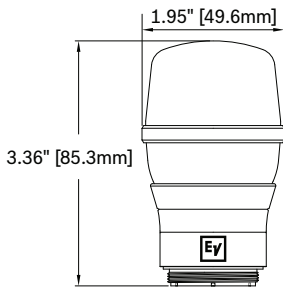

2 | RE420-RC3 RE420 캡슐 포함 무선 헤드

소재:	알루미늄, 강철, 강철 와이어 그릴 스크린
크기, 길이:	3.36 인치(85.3mm) 직경: 1.95 인치(49.6mm)
순무게:	4.6oz(130g)
배송 무게:	6.5oz(184g)

주파수 응답:
하이패스

평평한 위치

크기:

참고!

휴대용 송신기 입력단에 과소 구동 또는 과다 구동을 방지하는 것이 중요합니다. 트랜스미터 입력 감도를 이 마이크 헤드와 일치시킬 때 각별히 주의하십시오.

최적의 신호 강도와 품질을 위해서는 강력한 음성 피크 시 짝을 이루는 수신기의 오디오 경로 미터에 75%~95%로 표시되는 수준까지 트랜스미터 감도를 조정하십시오.

극성 응답:

하단면:

- A 오디오 출력
- B DC 전원 입력
- C 접지
- D 슬립 링 커넥터

하이패스 필터:

- A 하이패스
- B 평평한 위치

교체용 부품

설명