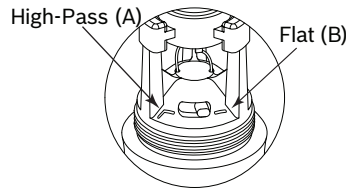

2 | RE420-RC3 RE420 캡슐 포함 무선 헤드

소재:	알루미늄, 강철, 강철 와이어 그릴 스크린
크기, 길이:	3.36 인치(85.3mm) 직경: 1.95 인치(49.6mm)
순무게:	4.6oz(130g)
배송 무게:	6.5oz(184g)

주파수 응답:
하이패스

평평한 위치

크기:

참고!

휴대용 송신기 입력단에 과소 구동 또는 과다 구동을 방지하는 것이 중요합니다. 트랜스미터 입력 감도를 이 마이크 헤드와 일치시킬 때 각별히 주의하십시오.

최적의 신호 강도와 품질을 위해서는 강력한 음성 피크 시 짝을 이루는 수신기의 오디오 경로 미터에 75%~95%로 표시되는 수준까지 트랜스미터 감도를 조정하십시오.

극성 응답:

하단면:

- A 오디오 출력
- B DC 전원 입력
- C 접지
- D 슬립 링 커넥터

하이패스 필터:

- A 하이패스
- B 평평한 위치

교체용 부품

설명