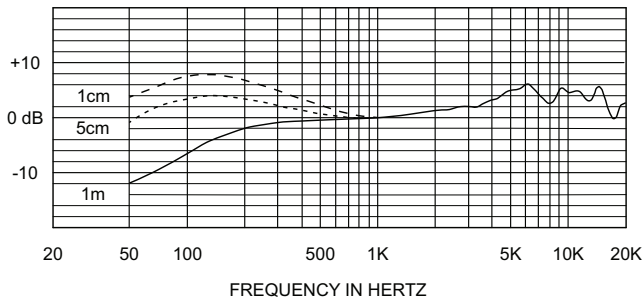

2 | RE420-RC3 RE420 캡슐 포함 무선 헤드

소재:	알루미늄, 강철, 강철 와이어 그릴 스크린
크기, 길이:	3.36 인치(85.3mm) 직경: 1.95 인치(49.6mm)
순무게:	4.6oz(130g)
배송 무게:	6.5oz(184g)

주파수 응답:
하이패스

평평한 위치

크기:

참고!

휴대용 송신기 입력단에 과소 구동 또는 과다 구동을 방지하는 것이 중요합니다. 트랜스미터 입력 감도를 이 마이크 헤드와 일치시킬 때 각별히 주의하십시오.