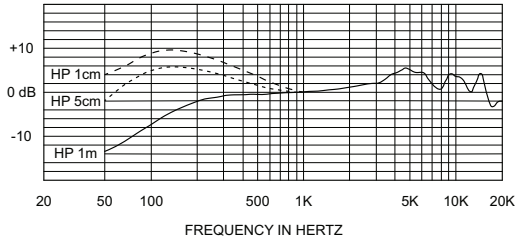

2 | RE520-RC3 RE520 캡슐 포함 무선 헤드

소재: 알루미늄, 강철, 강철 와이어 그릴 스크린

크기, 길이: 3.36 인치(85.3mm)
직경: 1.95 인치(49.6mm)

순무게: 4.6oz(130g)

배송 무게: 6.7oz(190g)

주파수 응답:
하이패스

평평한 위치

크기: