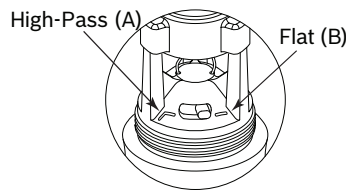

2 | RE520-RC3 RE520 캡슐 포함 무선 헤드

소재: 알루미늄, 강철, 강철 와이어 그릴 스크린

크기, 길이: 3.36 인치(85.3mm)
직경: 1.95 인치(49.6mm)

순무게: 4.6oz(130g)

배송 무게: 6.7oz(190g)

주파수 응답:
하이패스

평평한 위치

크기:

참고!

휴대용 송신기 입력단에 과소 구동 또는 과다 구동을 방지하는 것이 중요합니다. 트랜스미터 입력 감도를 이 마이크 헤드와 일치시킬 때 각별히 주의하십시오.

최적의 신호 강도와 품질을 위해서는 강력한 음성 피크 시 짝을 이루는 수신기의 오디오 경로 미터에 75%~95%로 표시되는 수준까지 트랜스미터 감도를 조정하십시오.

극성 응답:

하단면:

A 오디오 출력

B DC 전원 입력

C 접지

D 슬립 링 커넥터

하이패스 필터:

A 하이패스

B 평평한 위치

교체용 부품 설명

RE520GRILLE 교체용 그릴, 검은색

포함된 부품