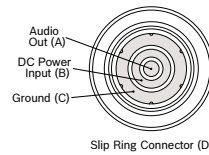

2 | RE520-RC3 RE520 캡슐 포함 무선 헤드

소재: 알루미늄, 강철, 강철 와이어 그릴 스크린

크기, 길이: 3.36 인치(85.3mm)
직경: 1.95 인치(49.6mm)

순무게: 4.6oz(130g)

배송 무게: 6.7oz(190g)

주파수 응답:
하이패스

평평한 위치

크기:

참고!

휴대용 송신기 입력단에 과소 구동 또는 과다 구동을 방지하는 것이 중요합니다. 트랜스미터 입력 감도를 이 마이크 헤드와 일치시킬 때 각별히 주의하십시오.

최적의 신호 강도와 품질을 위해서는 강력한 음성 피크 시 짝을 이루는 수신기의 오디오 경로 미터에 75%~95%로 표시되는 수준까지 트랜스미터 감도를 조정하십시오.

극성 응답:

하단면:

A 오디오 출력

B DC 전원 입력

C 접지

D 슬립 링 커넥터

하이패스 필터:

A 하이패스

B 평평한 위치

교체용 부품 설명

RE520GRILLE 교체용 그릴, 검은색

포함된 부품