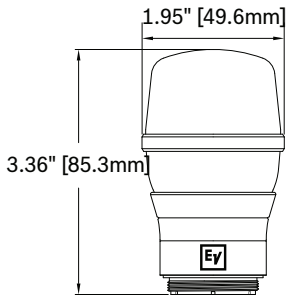

2 | RE520-RC3 RE520 캡슐 포함 무선 헤드

소재: 알루미늄, 강철, 강철 와이어 그릴 스크린

크기, 길이: 3.36 인치(85.3mm)
직경: 1.95 인치(49.6mm)

순무게: 4.6oz(130g)

배송 무게: 6.7oz(190g)

주파수 응답:
하이패스

평평한 위치

크기: