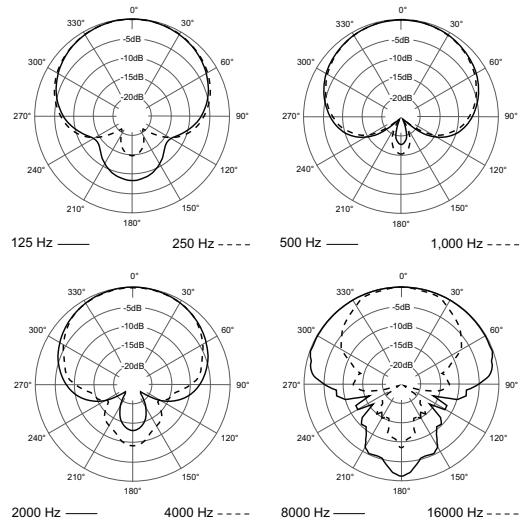

하단면:

A 오디오 출력

B DC 전원 입력

C 접지

D 슬립 링 커넥터

하이패스 필터: