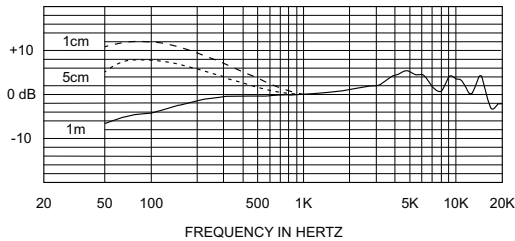

2 | RE520-RC3 RE520 캡슐 포함 무선 헤드

소재: 알루미늄, 강철, 강철 와이어 그릴 스크린

크기, 길이: 3.36 인치(85.3mm)
직경: 1.95 인치(49.6mm)

순무게: 4.6oz(130g)

배송 무게: 6.7oz(190g)

주파수 응답:
하이패스

평평한 위치

크기: