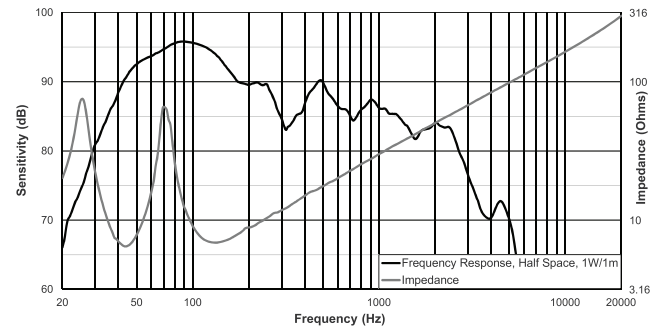

Impedancia y respuesta en frecuencias:

Accesorios

ELX200-12S-CVR Tapa acolchada para ELX200-12S, 12SP

Cubierta acolchada para ELX200-12S/12SP, negra
Número de pedido **ELX200-12S-CVR**

Representado por:

Germany:
Bosch Sicherheitssysteme GmbH
Robert-Bosch-Ring 5
85630 Grasbrunn
Germany

Bosch Security Systems, Inc.
12000 Portland Avenue South
Burnsville MN 55337
USA

www.electrovoice.com