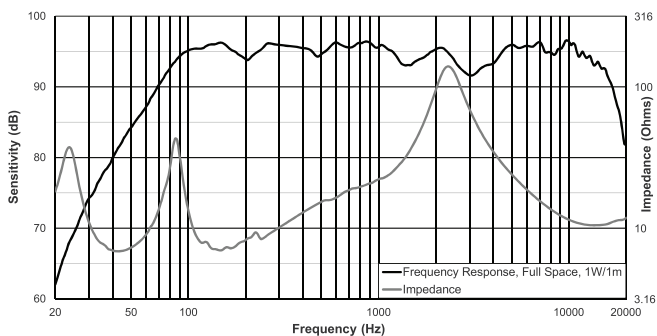

周波数応答とインピーダンス:

① 注記

Electro-Voice のスピーカーとリギングアクセサリを頭上に吊り下げる場合は、必ずユーザーマニュアルと設置マニュアルに記載されている手順と限度に従ってください。Electro-Voice の製品を吊り下げる場合は、有資格のリギング専門家によって認定されたリギングハードウェアを使用し、頭上吊り下げに関する連邦、州、地方の条例に従う必要があります。

寸法:

ELX200-BRKT 壁面取付用ブラケット、ELX200 2 Way モジュール

すべての ELX200 フルレンジモデル用壁面取り付けブラケット、黒
オーダー番号 **ELX200-BRKT | F.01U.326.072**

ELX200-BRKT-W 壁面取付用ブラケット、ELX200 2 Way、白

すべての ELX200 フルレンジモデル用壁面取り付けブラケット、白
オーダー番号 **ELX200-BRKT-W | F.01U.361.514**

オーダー情報

ELX200-15 15 インチ 2 Way パッシブスピーカー

15 インチ 2 ウェイパッシブスピーカー、黒
オーダー番号 **ELX200-15 | F.01U.326.057**

ELX200-15-W 15 インチ 2 Way パッシブスピーカー、白

15 インチ 2 ウェイパッシブスピーカー、白
オーダー番号 **ELX200-15-W | F.01U.361.348**

アクセサリ

EBK1-M10-3PACK 鍛造 3 パックショートシャンクアイボルトキット (M10)

ELX10/10P、ELX 12/12P、ELX 15/15P 用鍛造ショートシャンクアイボルトキット (M10)、3 パック、シルバー
オーダー番号 **EBK1-M10-3PACK | F.01U.327.889**

ELX200-15-CVR ELX200-15、15P 用パッド付きカバー

ELX200-15/15P 用パッド付きカバー、黒
オーダー番号 **ELX200-15-CVR | F.01U.326.067**

提供:

Germany:
Bosch Sicherheitssysteme GmbH
Robert-Bosch-Ring 5
85630 Grasbrunn
Germany
www.electrovoice.com

Bosch Security Systems, LLC
12000 Portland Avenue South
Burnsville MN 55337
USA