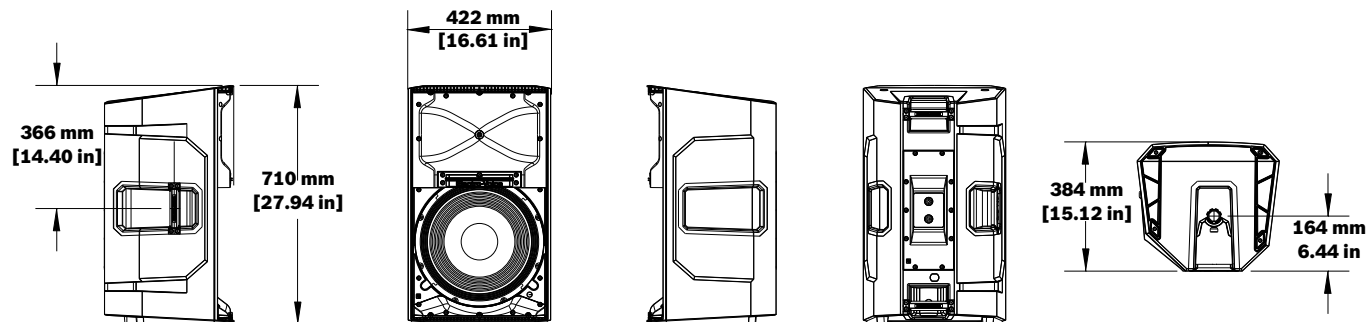

色:	黒または白
寸法 (高さ x 幅 x 奥行):	710 mm x 423 mm x 384 mm (28.0 インチ x 16.6 インチ x 15.1 インチ)
本体重量:	18.7 kg (41.2 lb)
梱包重量:	21.4 kg (47.2 lb)

¹フルスペース測定。

²最大 SPL は最大出力時、ピンクノイズを発生させて 1 メートル離れたところで測定。

周波数応答とインピーダンス: