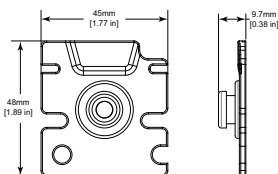

Technische Daten

Material:	Schwarzer ABS-Kunststoff
Klebefläche:	Doppelseitiger Strukturklebstoff
Nettogewicht:	30 g
Bruttogewicht:	44 g

Abmessungen:

Planungshinweise

So bringen Sie den Adapter an:

1. Legen Sie den Sender mit dem Display nach unten auf einen stabilen Untergrund.
2. Entfernen Sie den Feder-Gürtelclip vom RE3-BPT, indem Sie die beiden Stifte in den Lagern wie in (1a) dargestellt nach außen ziehen, sodass sich der Feder-Gürtelclip wie in (1b) gezeigt löst.
3. Reinigen Sie die Oberfläche des RE3-BPT gründlich an der Stelle, wo das Zubehör befestigt werden soll. Verwenden Sie dazu ein mit Alkohol getränktes Tuch, um Öl, Schmutz und weitere Ablagerungen zu entfernen.
4. Halten Sie den Adapter an den Kanten, ziehen Sie die Schutzfolie auf der Klebefläche wie in (2) gezeigt ab und entsorgen Sie die Schutzfolie. Klebefläche nicht berühren!
5. Bevor Sie den Adapter dauerhaft am RE3-BPT befestigen, positionieren Sie ihn vorsichtig an der Befestigungsstelle; siehe (3a).
6. Drücken Sie den Adapter 5 Sekunden lang fest auf den RE3-BPT, um sicherzustellen, dass er sicher befestigt ist.