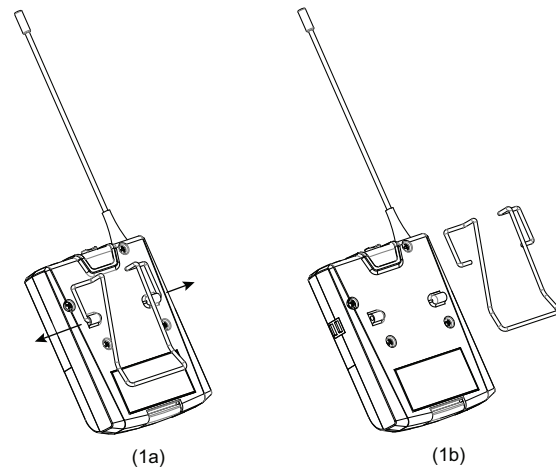

Der RE3-ACC-PCA ist ein Zubehör-Kit, mit dem der RE3-BPT Taschensender am Electro-Voice PolarChoice PC Boundary Sat und PC Satellite Modellen befestigt wird und auch bei anderen herkömmlichen Taschensender-Anwendungen eingesetzt werden kann. Der Adapter wird mit einer selbstklebenden Folie dauerhaft am RE3-BPT befestigt. Der modifizierte RE3-BPT kann anschließend durch den mitgelieferten Gürtelclip sicher an einem Gürtel, Hosenbund oder anderen Kleidungsstücken befestigt werden.

Technische Daten

Material:	Schwarzer ABS-Kunststoff
Klebefläche:	Doppelseitiger Strukturklebstoff
Nettogewicht:	30 g
Bruttogewicht:	44 g

Abmessungen:

Planungshinweise

So bringen Sie den Adapter an:

1. Legen Sie den Sender mit dem Display nach unten auf einen stabilen Untergrund.
2. Entfernen Sie den Feder-Gürtelclip vom RE3-BPT, indem Sie die beiden Stifte in den Lagern wie in (1a) dargestellt nach außen ziehen, sodass sich der Feder-Gürtelclip wie in (1b) gezeigt löst.
3. Reinigen Sie die Oberfläche des RE3-BPT gründlich an der Stelle, wo das Zubehör befestigt werden soll. Verwenden Sie dazu ein mit Alkohol getränktes Tuch, um Öl, Schmutz und weitere Ablagerungen zu entfernen.
4. Halten Sie den Adapter an den Kanten, ziehen Sie die Schutzfolie auf der Klebefläche wie in (2) gezeigt ab und entsorgen Sie die Schutzfolie. Klebefläche nicht berühren!
5. Bevor Sie den Adapter dauerhaft am RE3-BPT befestigen, positionieren Sie ihn vorsichtig an der Befestigungsstelle; siehe (3a).
6. Drücken Sie den Adapter 5 Sekunden lang fest auf den RE3-BPT, um sicherzustellen, dass er sicher befestigt ist.

Wenn der Adapter wie in (3b) dargestellt richtig befestigt ist, kann der RE3-BPT an einem PolarChoice Satellite Mikrofon angebracht werden.

So befestigen Sie den RE3-BPT an einem PolarChoice Satellite Mikrofon: