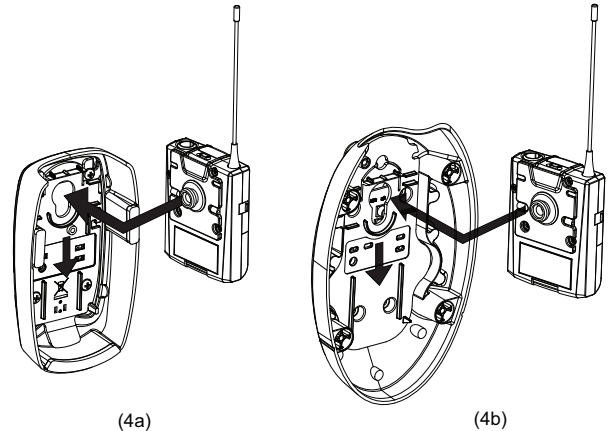

Der RE3-ACC-PCA ist ein Zubehör-Kit, mit dem der RE3-BPT Taschensender am Electro-Voice PolarChoice PC Boundary Sat und PC Satellite Modellen befestigt wird und auch bei anderen herkömmlichen Taschensender-Anwendungen eingesetzt werden kann. Der Adapter wird mit einer selbstklebenden Folie dauerhaft am RE3-BPT befestigt. Der modifizierte RE3-BPT kann anschließend durch den mitgelieferten Gürtelclip sicher an einem Gürtel, Hosenbund oder anderen Kleidungsstücken befestigt werden.

Technische Daten

Material:	Schwarzer ABS-Kunststoff
Klebefläche:	Doppelseitiger Strukturklebstoff
Nettogewicht:	30 g
Bruttogewicht:	44 g

Abmessungen:

Planungshinweise

So bringen Sie den Adapter an:

1. Legen Sie den Sender mit dem Display nach unten auf einen stabilen Untergrund.
2. Entfernen Sie den Feder-Gürtelclip vom RE3-BPT, indem Sie die beiden Stifte in den Lagern wie in (1a) dargestellt nach außen ziehen, sodass sich der Feder-Gürtelclip wie in (1b) gezeigt löst.
3. Reinigen Sie die Oberfläche des RE3-BPT gründlich an der Stelle, wo das Zubehör befestigt werden soll. Verwenden Sie dazu ein mit Alkohol getränktes Tuch, um Öl, Schmutz und weitere Ablagerungen zu entfernen.
4. Halten Sie den Adapter an den Kanten, ziehen Sie die Schutzfolie auf der Klebefläche wie in (2) gezeigt ab und entsorgen Sie die Schutzfolie. Klebefläche nicht berühren!
5. Bevor Sie den Adapter dauerhaft am RE3-BPT befestigen, positionieren Sie ihn vorsichtig an der Befestigungsstelle; siehe (3a).
6. Drücken Sie den Adapter 5 Sekunden lang fest auf den RE3-BPT, um sicherzustellen, dass er sicher befestigt ist.

Wenn der Adapter wie in (3b) dargestellt richtig befestigt ist, kann der RE3-BPT an einem PolarChoice Satellite Mikrofon angebracht werden.

So befestigen Sie den RE3-BPT an einem PolarChoice Satellite Mikrofon: