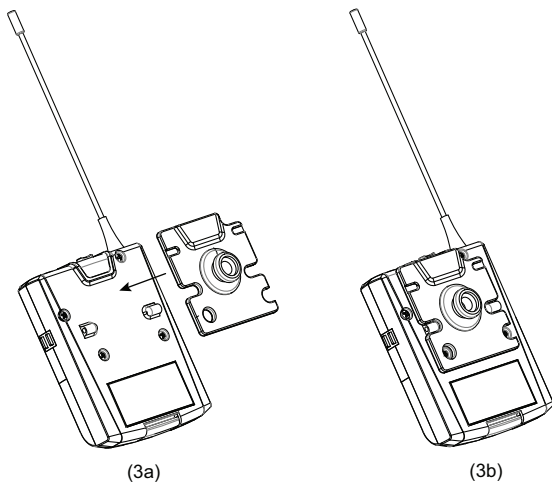

Der RE3-ACC-PCA ist ein Zubehör-Kit, mit dem der RE3-BPT Taschensender am Electro-Voice PolarChoice PC Boundary Sat und PC Satellite Modellen befestigt wird und auch bei anderen herkömmlichen Taschensender-Anwendungen eingesetzt werden kann. Der Adapter wird mit einer selbstklebenden Folie dauerhaft am RE3-BPT befestigt. Der modifizierte RE3-BPT kann anschließend durch den mitgelieferten Gürtelclip sicher an einem Gürtel, Hosenbund oder anderen Kleidungsstücken befestigt werden.

Technische Daten

Material:	Schwarzer ABS-Kunststoff
Klebefläche:	Doppelseitiger Strukturklebstoff
Nettogewicht:	30 g
Bruttogewicht:	44 g

Abmessungen:

Planungshinweise

So bringen Sie den Adapter an:

1. Legen Sie den Sender mit dem Display nach unten auf einen stabilen Untergrund.
2. Entfernen Sie den Feder-Gürtelclip vom RE3-BPT, indem Sie die beiden Stifte in den Lagern wie in (1a) dargestellt nach außen ziehen, sodass sich der Feder-Gürtelclip wie in (1b) gezeigt löst.
3. Reinigen Sie die Oberfläche des RE3-BPT gründlich an der Stelle, wo das Zubehör befestigt werden soll. Verwenden Sie dazu ein mit Alkohol getränktes Tuch, um Öl, Schmutz und weitere Ablagerungen zu entfernen.
4. Halten Sie den Adapter an den Kanten, ziehen Sie die Schutzfolie auf der Klebefläche wie in (2) gezeigt ab und entsorgen Sie die Schutzfolie. Klebefläche nicht berühren!
5. Bevor Sie den Adapter dauerhaft am RE3-BPT befestigen, positionieren Sie ihn vorsichtig an der Befestigungsstelle; siehe (3a).
6. Drücken Sie den Adapter 5 Sekunden lang fest auf den RE3-BPT, um sicherzustellen, dass er sicher befestigt ist.

Wenn der Adapter wie in (3b) dargestellt richtig befestigt ist, kann der RE3-BPT an einem PolarChoice Satellite Mikrofon angebracht werden.

So befestigen Sie den RE3-BPT an einem PolarChoice Satellite Mikrofon: