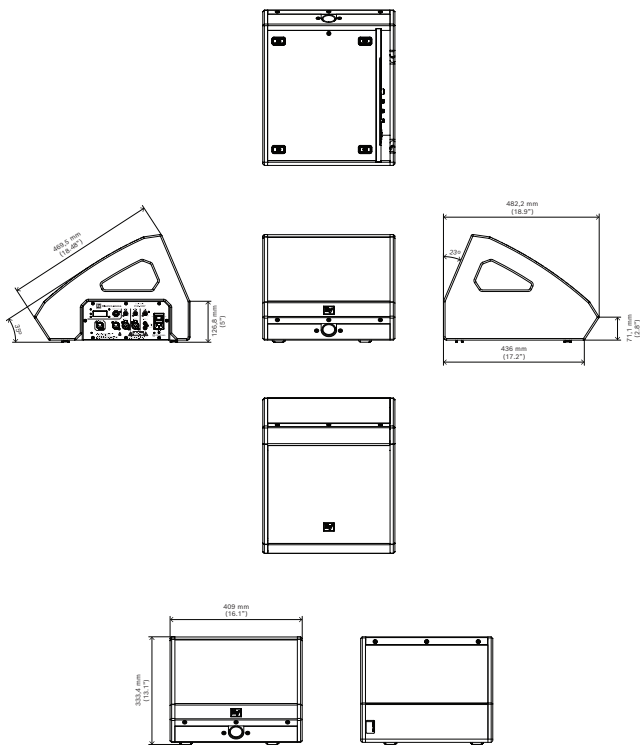

2 | Monitor autoamplificado PXM-12MP

Potencia nominal del canal de baja frecuencia:	500 W
Potencia nominal del canal de alta frecuencia:	200 W
Frecuencia de cruce:	1,6 kHz
Transductor:	CXCA2128-1NA de 12 pulgadas/1,75 pulgadas coaxial de 2 vías
Conectores:	2 entradas combinadas XLR/TRS 1 entrada RCA estéreo 1 entrada XLR THRU 1 salida XLR MIXOUT
Caja:	Contrachapado de 15 mm
Rejilla:	Acero con una capa de pintura en polvo en color negro
Color:	Negro
Dimensiones (Al. x An. x Pr.): mm (pulg.)	334 mm x 409 mm x 484 mm (13,1 pulg. x 16,1 pulg. x 19,0 pulg.)
Peso neto:	13,5 kg (29,8 lb)
Peso de envío:	15,6 kg (34,3 lb)
Consumo de energía:	De 100 a 240 VCA, de 50 a 60 Hz, de 0,8 a 0,5 A

Respuesta de frecuencia

Respuesta polar

Dimensiones

Información para pedidos

PXM-12MP-EU, monitor coaxial alimentado de 12 pulgadas, UE, negro

Monitor coaxial alimentado de 12 pulgadas, cable de la UE, negro

Número de pedido **PXM-12MP-EU**

PXM-12MP-US, monitor coaxial alimentado de 12 pulgadas, EE. UU., negro

Monitor coaxial alimentado de 12 pulgadas, cable de EE. UU., negro

Número de pedido **PXM-12MP-US**