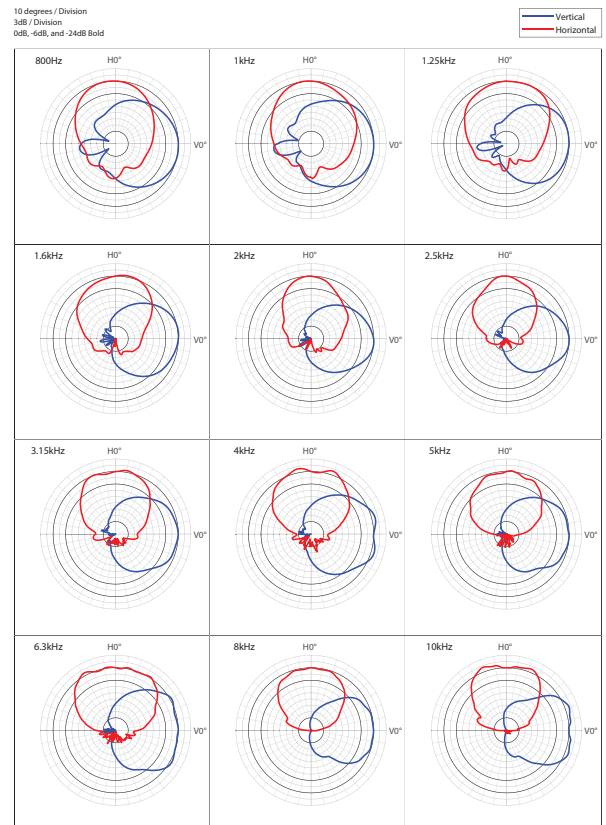

Especificaciones técnicas

Respuesta de frecuencia (-3 dB):	De 64 Hz a 20 kHz
Rango de frecuencias (-10 dB):	53 Hz - 20 kHz
Ángulo de monitor:	55°
NPA máximo:	129 dB
Cobertura (H x V):	90 ° x 90 °
Potencia nominal del amplificador:	700 W

2 | Monitor autoamplificado PXM-12MP

Potencia nominal del canal de baja frecuencia:	500 W
Potencia nominal del canal de alta frecuencia:	200 W
Frecuencia de cruce:	1,6 kHz
Transductor:	CXCA2128-1NA de 12 pulgadas/1,75 pulgadas coaxial de 2 vías
Conectores:	2 entradas combinadas XLR/TRS 1 entrada RCA estéreo 1 entrada XLR THRU 1 salida XLR MIXOUT
Caja:	Contrachapado de 15 mm
Rejilla:	Acero con una capa de pintura en polvo en color negro
Color:	Negro
Dimensiones (Al. x An. x Pr.): mm (pulg.)	334 mm x 409 mm x 484 mm (13,1 pulg. x 16,1 pulg. x 19,0 pulg.)
Peso neto:	13,5 kg (29,8 lb)
Peso de envío:	15,6 kg (34,3 lb)
Consumo de energía:	De 100 a 240 VCA, de 50 a 60 Hz, de 0,8 a 0,5 A

Respuesta de frecuencia

Respuesta polar

Dimensiones

Información para pedidos

PXM-12MP-EU, monitor coaxial alimentado de 12 pulgadas, UE, negro

Monitor coaxial alimentado de 12 pulgadas, cable de la UE, negro