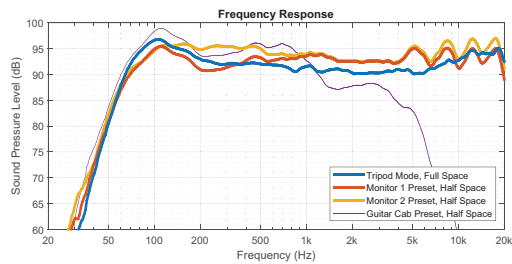

2 | Monitor autoamplificado PXM-12MP

Potencia nominal del canal de baja frecuencia:	500 W
Potencia nominal del canal de alta frecuencia:	200 W
Frecuencia de cruce:	1,6 kHz
Transductor:	CXCA2128-1NA de 12 pulgadas/1,75 pulgadas coaxial de 2 vías
Conectores:	2 entradas combinadas XLR/TRS 1 entrada RCA estéreo 1 entrada XLR THRU 1 salida XLR MIXOUT
Caja:	Contrachapado de 15 mm
Rejilla:	Acero con una capa de pintura en polvo en color negro
Color:	Negro
Dimensiones (Al. x An. x Pr.): mm (pulg.)	334 mm x 409 mm x 484 mm (13,1 pulg. x 16,1 pulg. x 19,0 pulg.)
Peso neto:	13,5 kg (29,8 lb)
Peso de envío:	15,6 kg (34,3 lb)
Consumo de energía:	De 100 a 240 VCA, de 50 a 60 Hz, de 0,8 a 0,5 A

Respuesta de frecuencia