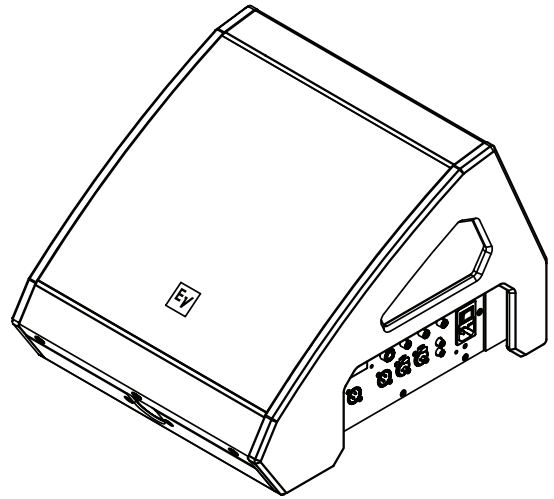

Monitor autoamplificado PXM-12MP

- Sistema de control multifuncional que se puede utilizar como cuña de suelo o como sistema de megafonía principal.
- El DSP Quick**Smart** permite lograr un procesamiento excelente. Fácil configuración mediante cuatro valores predefinidos, apareamiento del subwoofer con la parte superior del sistema, EQ de tres bandas, cinco ajustes programables por el usuario, control visual del estado del limitador, control y medidores del nivel de entrada y control del volumen maestro para optimizar la estructura de ganancia, todo a través de una pantalla LCD.
- El amplificador clase D de 700 W diseñado por Dynacord ofrece hasta 129 dB de SPL máximo mediante transductores diseñados por EV.
- Fiabilidad del sistema verificada con más de 500 horas de pruebas de abuso y de resistencia.

El PXM-12MP es un sistema de altavoces portátil dedicado que se ha diseñado para proporcionar a músicos, DJ e ingenieros de sonido una funcionalidad de supervisión y reproducción muy útil y potente. Al proporcionar un patrón de cobertura simétrico de 90 ° x 90 ° que se facilita mediante un controlador coaxial de 12 "/1,75", los usuarios pueden disfrutar de una cobertura sólida y uniforme, lo que garantiza que su mezcla se pueda escuchar con claridad sin tener que restringirla a una parte reducida del escenario. El ángulo de supervisión de 55 ° permite a los usuarios estar tan cerca o lejos del sistema como sea necesario, sin sacrificar la inteligibilidad del audio. Un soporte de poste integrado en la parte frontal permite aplicaciones adicionales, como rellenos, retardos o un PA principal. Con un subwoofer dedicado y LPF ajustables adecuados para el subwoofer del PXM-12MP, se puede configurar un sistema de 3 vías completo para crear un sistema de megafonía principal muy compacto.