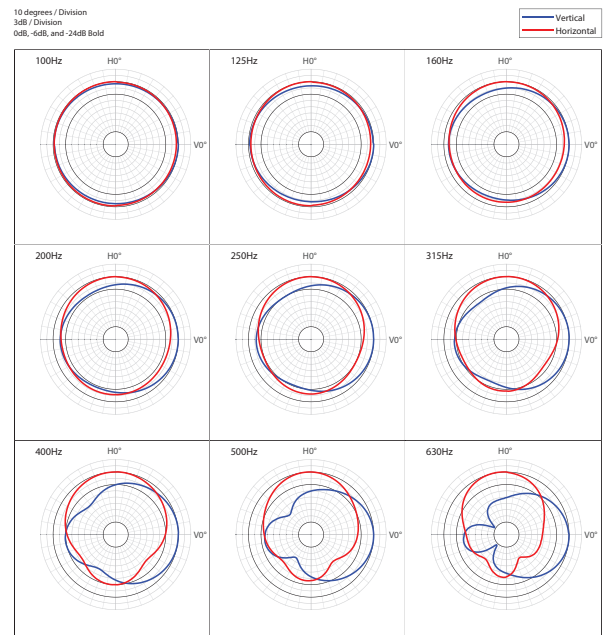

Especificaciones técnicas

Respuesta de frecuencia (-3 dB):	De 64 Hz a 20 kHz
Rango de frecuencias (-10 dB):	53 Hz - 20 kHz
Ángulo de monitor:	55°
NPA máximo:	129 dB
Cobertura (H x V):	90 ° x 90 °
Potencia nominal del amplificador:	700 W

2 | Monitor autoamplificado PXM-12MP

Potencia nominal del canal de baja frecuencia:	500 W
Potencia nominal del canal de alta frecuencia:	200 W
Frecuencia de cruce:	1,6 kHz
Transductor:	CXCA2128-1NA de 12 pulgadas/1,75 pulgadas coaxial de 2 vías
Conectores:	2 entradas combinadas XLR/TRS 1 entrada RCA estéreo 1 entrada XLR THRU 1 salida XLR MIXOUT
Caja:	Contrachapado de 15 mm
Rejilla:	Acero con una capa de pintura en polvo en color negro
Color:	Negro
Dimensiones (Al. x An. x Pr.): mm (pulg.)	334 mm x 409 mm x 484 mm (13,1 pulg. x 16,1 pulg. x 19,0 pulg.)
Peso neto:	13,5 kg (29,8 lb)
Peso de envío:	15,6 kg (34,3 lb)
Consumo de energía:	De 100 a 240 VCA, de 50 a 60 Hz, de 0,8 a 0,5 A

Respuesta de frecuencia

Respuesta polar

Dimensiones

Información para pedidos

PXM-12MP-EU, monitor coaxial alimentado de 12 pulgadas, UE, negro

Monitor coaxial alimentado de 12 pulgadas, cable de la UE, negro