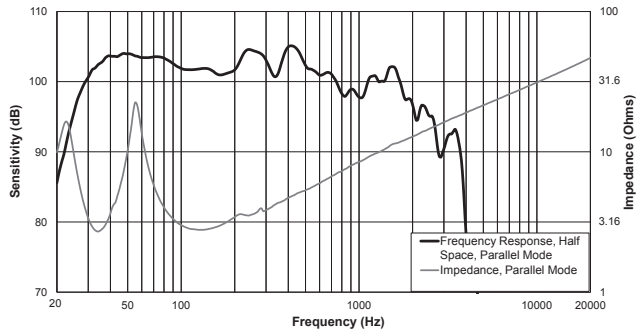

2 | X12i Çift 18 inç Kurulumlu Subwoofer

Yapılandırma:	Çift mod: Her düşük frekanslı hoparlör 1+/1- ve 2+/2- pimler üzerinde ayrı olarak birbirlerine bağlanır
Eksensel hassasiyet¹:	102 dB (1 W/1 m)
Pasif Güç Kapasitesi²:	4000 W sürekli, 16,000 W tepe noktası
Empedans:	2 x 8 Ohm (nominal)
LF dönüştürücü:	2 x 18 inç DVF4180
Konnektörler:	Çift yüksek akımlı Phoenix terminal blokları
Muhafaza:	EVCoat poliüre kaplamalı, içten gergili 13 kat hava koşullarına dayanıklı huş kontrplak. (FG modellerinde fiberglas kaplamalı)
Izgara:	14 GA 304 toz kaplamalı paslanmaz çelik. Fiberglas modellerde hidrofobik ekran bulunur.
IP Sınıfı:	IP55 (sadece fiberglas modelleri)
Renk:	RAL9003 beyazı
Boyutlar (Y x G x D)³:	510 mm x 1094 mm x 764 mm 20,1 inç x 43,1 inç x 30,1 inç
Net Ağırlık³:	86,6 kg (191 lb)
Sevkiyat Ağırlığı³:	91,6 kg (202 lb)

¹Tek bir ögenin yarım alan sessiz ölçümü.

²AES 2-1984 güç testi.

³Ayaklar takılı olmaksızın iç mekan modeli.

Frekans tepkisi ve empedans: