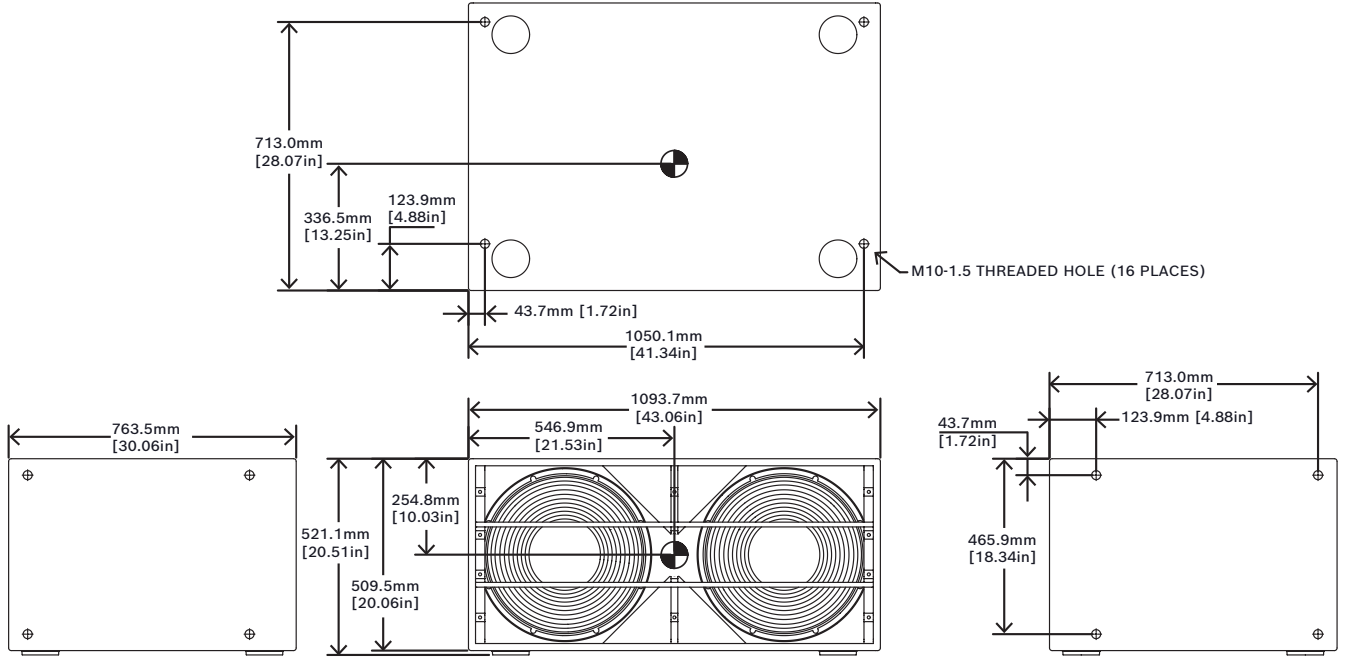

Boyutlar:

3 | X12i Çift 18 inç Kurulumlu Subwoofer

Uyumlu Sistem Çözümleri:

X11-212/90 90° Tam Aralıklı Hat Dizisi Elemanı

X21-212/90 90° Tam Aralıklı Hat Dizisi Elemanı

X11-212/120 120° Tam Aralıklı Hat Dizisi Elemanı