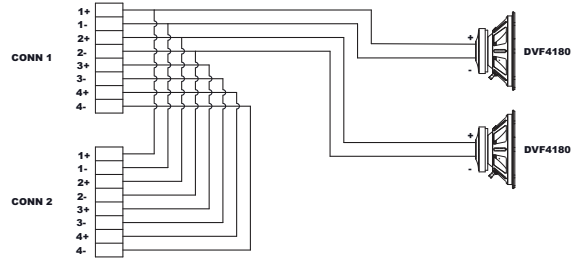

Blok şeması:

Mimari ve mühendislikle ilgili teknik özellikler:

Hoparlör sistemi, çift Phoenix türü giriş konektörlerine sahip çift 18 inç subwoofer sistemi olacaktır; bu sistemde pim 1 +/- bir düşük frekanslı dönüştürücüye, pim 2 +/- ise diğer düşük frekanslı dönüştürücüye bağlanacaktır. Pin 3 +/- ve 4 +/- iki giriş konektörü arasında geçiş olarak bağlanacaktır. Sistem her biri 4 inç ses bobinine ve 8 ohm nominal empedansa sahip iki adet 18 inç düşük frekanslı dönüştürücüye sahip olacaktır. Her düşük frekanslı dönüştürücü 2000 Watt (AES 2-1984 ve ANSI S 4.26-1984) güç işleme kapasitesine sahip olacaktır. Hoparlör muhafazası 18 mm huş kontrplaktan yapılacak ve dikdörtgen şeklinde olacaktır. Izgara, arkası akustik olarak geçirgen bir kumaşla kaplı 14 GA toz kaplamalı 304 paslanmaz çelikten yapılacaktır. Hoparlör, iç mekan poliüre kaplamalı veya tamamen hava koşullarına dayanıklı IP55 model olarak sunulacaktır. İki modelde de 9 mm (0,35 inç) ve 19 mm (0,74 inç) arasındaki kablo çaplarını kabul eden bir rakoru somunu kapağı bulunacaktır. Sistem, 27 Hz-200 Hz (-3 dB iniş noktası) bant genişliği ile çok üst seviyede çalışma kapasitesine sahip olacaktır. Sistem, 1094 mm (43,1 inç) genişliğe, 510 mm (20,1 inç) yüksekliğe ve 764 mm (30,1 inç) derinliğe sahip olacaktır. Sistem, yapısal çerçeveye montaj için her tarafta dört M10 sert noktasına, tek kutu asma için ise kabinin üst kısmında dört M10 sert noktasına sahip olacaktır. Net ağırlık 86,6 kg (191 lb) olacaktır. Hoparlör, Electro-Voice X12i-212 olacaktır.

Boyutlar: