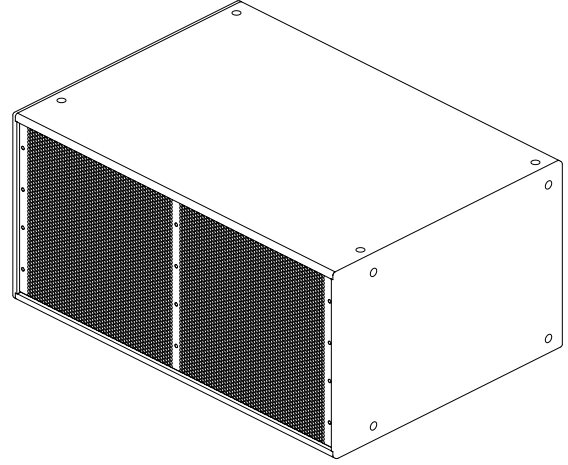

X12i Çift 18 inç Kurulumlu Subwoofer

- Yüksek çıkışlı, yüksek etkili çift 18 inç havai subwoofer sistemi
- Kabinleri sahne altı uygulamaları için de uygun hale getiren düşük profilli ayak izine sahip kompakt kabinler
- Çok yüksek çıkışlarda düşük bozulma için süper yüksek çıkışlı DVF4180 düşük frekanslı hoparlörler
- 102 dB hassasiyet (1 W, 1 m yarım boşluk); 138/144 dB maksimum SPL (sürekli/tepe noktası)
- Siyah veya beyaz renkte iç mekan ve tamamen hava koşullarına dayanıklı fiberglas modeller halinde sunulur

X-Line Advance X12i subwoofer, bugüne kadar geliştirilmiş en büyük düşük frekans etkisine ve performansa sahip EV'yi üretir. Şu anda piyasada bulunan diğer subwoofer'lerden daha küçük bir ayak izinde daha fazla LF çıkışı sağlayan tam anlamıyla son teknolojiye sahip kompakt bir kabindir. X12i, son derece yüksek çıkış özelliğine ek olarak herhangi bir X-Line Advance üst kabinle yerde üst üste yerleştirilmiş subwoofer veya havai subwoofer olarak akustik olarak eşleştirilecek şekilde tasarlanmıştır. Elektro-Voice PREVIEW Hoparlör Yazılımı, dizi yapılandırma verilerini ve kapsama öngörülerini hızlı ve doğru bir şekilde hesaplar. Yazılım ayrıca yönlendirilmiş/şekillendirilmiş subwoofer dizilerinin oluşturulmasına ilişkin bilgi de sağlar. 30 dB'e kadar reddetme sağlayabilen optimize edilmiş kardiyoit ayarları, çeşitli uygulamalarda maksimum çok yönlülüğe yönelik bir seçenektir. X12i, sabit kurulumlu uygulamalara yönelik bir premium çözümdür. Muhafaza, hava koşullarına dayanıklı huş kontrplaktan yapılmıştır. İç mekana kurulan modeller, yerde üst üste yerleştirilen uygulamalar için birbirine kilitlenen ayaklara sahiptir ve daha dayanıklı olmaları için bir poliüre kaplamayla kaplanır. İç mekanda kurulan modellerine ek olarak IP55 sınıfı fiberglas modeller, hava koşullarına doğrudan maruz kalacakları dış mekan ortamlarında kullanılmaları amacıyla tamamen hava koşullarına