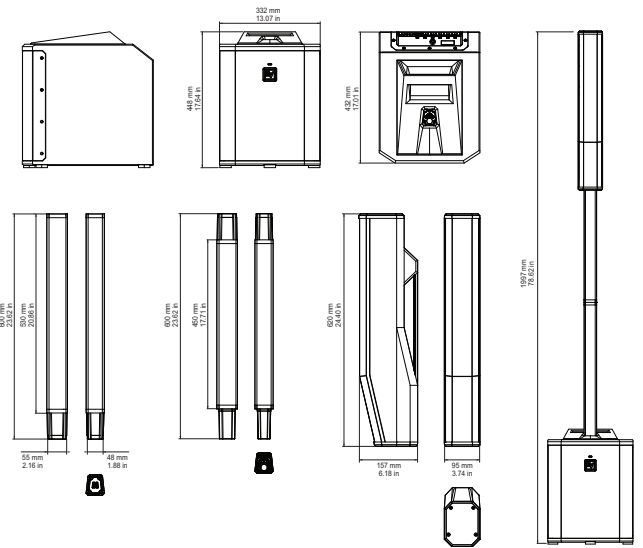

주문 정보

EVOLVE30M-EU 포터블 칼럼 시스템, **EU AP**, 검은색
EVOLVE-30M 칼럼 서브우퍼, EU AP, 검은색
주문 번호 **EVOLVE30M-EU**

EVOLVE30M-US 포터블 칼럼 시스템, **US**, 검은색
EVOLVE-30M 칼럼 서브우퍼, US, 검은색
주문 번호 **EVOLVE30M-US**

EVOLVE30M-W 포터블 칼럼 시스템, 글로벌, 흰색
EVOLVE-30M 칼럼 서브우퍼, 글로벌, 흰색
주문 번호 **EVOLVE30M-W**