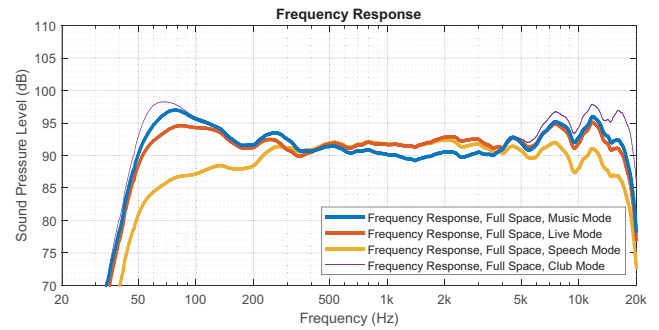

2 | EVOLVE 30M 포터블 앰프 내장형 칼럼 시스템

적으로 탐색할 수 있습니다. 네 가지 사전 설정 메뉴 (Music(음악), Live(라이브), Speech(스피치), Club(클럽)), 3-밴드 시스템 EQ(낮음, 중간, 높음), 7-밴드 그래픽 EQ(믹서 모드 시), 사용자가 프로그래밍할 수 있는 다섯 가지 사전 설정 메뉴(Store(저장) 및 Recall(리콜) 설정), 출력 딜레이, 팬텀 전원*, 리미터 상태의 시각적 모니터링, 입력 레벨 제어기 및 미터, 그리고 최적의 개인 구조를 보장하는 마스터 볼륨 제어기를 통해 간단하게 설정할 수 있습니다.

*+15V 팬텀 전원은 항상 켜져 있으며 INPUTS 1-4 XLR 커넥터에만 사용할 수 있습니다. TRS 커넥터에는 팬텀 전원이 없습니다. 팬텀 전원이 필요하지 않은 장치(예: 다이내믹 마이크, 믹서 출력 등)의 손상을 방지하기 위해 안전 회로가 적용됩니다.

기술 사양

주파수 응답(-3dB)¹:	51Hz-20KHz
주파수 범위(-10dB)¹:	45Hz-20KHz
최대 SPL²:	123dB
지향각(가로 x 세로):	120° x 40°
앰프 등급:	1000W
LF 채널 등급:	500W
HF 채널 등급:	500W
크로스오버 주파수:	200Hz
커넥터:	4x XLR/TRS 콤보 잭 라인/마이크 입력 1x 1/4" TRS HI-Z 입력 2x 스테레오 라인 입력용 XLR/TRS 콤보 잭 1x 스테레오 RCA 입력 1x 3.5mm 스테레오 입력 1x 무선 스테레오 Bluetooth® 오디오 입력 1x 1/4" 풋 스위치 입력 1x XLR MIX OUT(믹스 출력) 출력 1x XLR AUX OUT(AUX 출력) 출력
인클로저:	서브: 15mm 합판 칼럼: 합성 재질 폴: 알루미늄
그릴:	검은색 또는 흰색 파우더 코팅 강철
색상:	검은색 또는 흰색
크기(HxWxD): mm(in)	서브: 448 x 332 x 432(17.6 x 13.1 x 17) 칼럼: 620 x 95 x 157(24.4 x 3.7 x 6.2) 폴(2개): 600 x 48 x 55(23.6 x 1.9 x 2.2)
순무게:	서브: 34.9lb(15.8kg) 칼럼: 6.0lb(2.7kg) 폴(2개): 3.1lb(1.4kg) 칼럼 및 폴 가방: 1.9(0.85kg)

배송 무게:	53.4lb(24.2kg)
주파수 대역:	2402MHz - 2480MHz
트랜스미터 전력:	EIRP: 4.8dBm
전력 소비³:	100~240V AC, 50~60Hz, 1.5~0.6A

¹절반 공간 상태에서 라이브 DSP 사전 설정을 사용하여 측정된 값입니다.

²최대 SPL은 1m 거리에서 최대 출력의 광대역 핑크 노이즈를 사용하여 측정된 값입니다.

³전류 등급은 1/8 출력입니다.

주파수 응답:

크기: