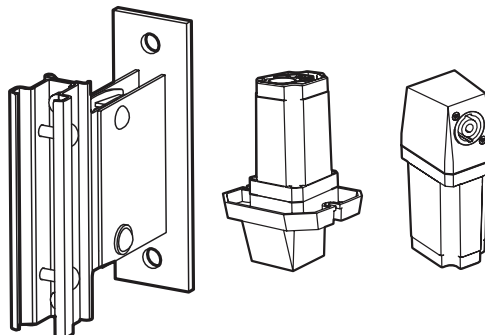

## EVOLVE

- EVOLVE コラムスピーカーをすばやく、簡単に、確実に設置できる革新的なマウントシステム。
- 頑丈なトラスマウントブラケットは、一般的なトラスクランプによくある M10 ねじ付きスタッドで機能します。
- サブウーファーと NL4 接続付きコラムアダプター。
- EVOLVE 30M、EVOLVE 50、EVOLVE 50M コラムスピーカーに対応しており、黒があります。
- 設置には、適切な定格のスピーカーケーブル、つまりワイヤゲージ 1.5 mm<sup>2</sup> ~ 2.5 mm<sup>2</sup> (AWG16 ~ AWG14) を使用することを推奨します。
- 定格 WLL= 20 kg (44 lb) SF = 5:1 のトラスクランプで使用します。

本トラスマウントキットは黒のみ入手可能です。これにより、EVOLVE コラムをトラスに一時的に固定することができます。また、NL4アダプター付きです。

Electro-Voice EVOLVE-TM-B を使用することで、ユーザーは、EVOLVE コラムスピーカーをサブウーファーから離して、ディスタンスポールを使わずに取り付ける柔軟性を得ることができます。これは、コラムスピーカーをディスタンスポールの許容範囲よりも高い位置に設置したり、美観や音響上の目的でサブウーファーを離して設置したりするための安全な方法です。