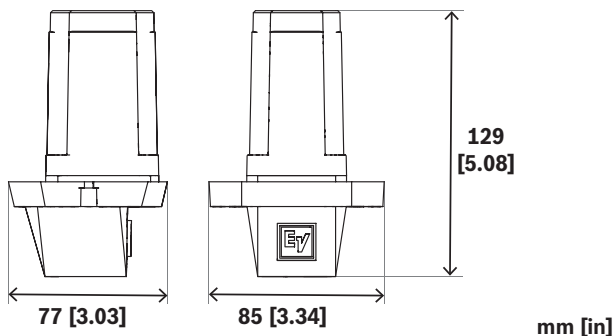

### 機械的仕様

色	黒
寸法(高さ x 幅 x 奥行) (mm)	80 mm x 400 mm x 400 mm
寸法(高さ x 幅 x 奥行) (in)	3.1 in. x 15.75 in. x 15.75 in.
WLL (kg)	5 kg
WLL (lb)	11 lbs
重量 (kg)	1.35 kg
重量 (ポンド)	3 lb
発送重量 (kg)	1.80 kg
総重量 (ポンド)	4 lb

### 寸法

図. 1: トラスマウントブラケット

図. 2: EVOLVE-WMK 用コラムスピーカーアダプター、NL4 コネクタ付き

図. 3: EVOLVE-WMK 用サブウーファーアダプター、NL4 コネクタ付き