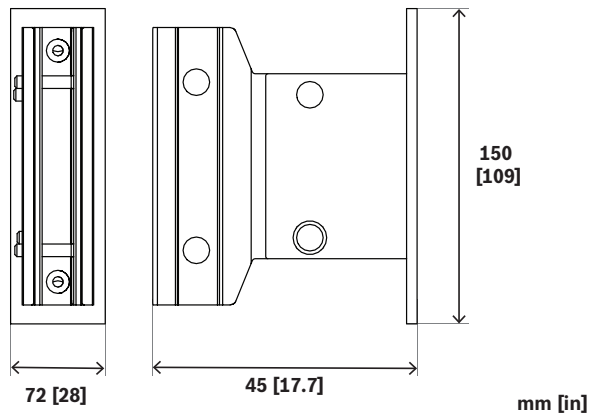

### 機械的仕様

色	黒
寸法(高さ x 幅 x 奥行) (mm)	80 mm x 400 mm x 400 mm
寸法(高さ x 幅 x 奥行) (in)	3.1 in. x 15.75 in. x 15.75 in.
WLL (kg)	5 kg
WLL (lb)	11 lbs
重量 (kg)	1.35 kg
重量 (ポンド)	3 lb
発送重量 (kg)	1.80 kg
総重量 (ポンド)	4 lb

### 寸法

図. 1: トラスマウントブラケット

図. 2: EVOLVE-WMK 用コラムスピーカーアダプター、NL4 コネクタ付き

図. 3: EVOLVE-WMK 用サブウーファーアダプター、NL4 コネクタ付き