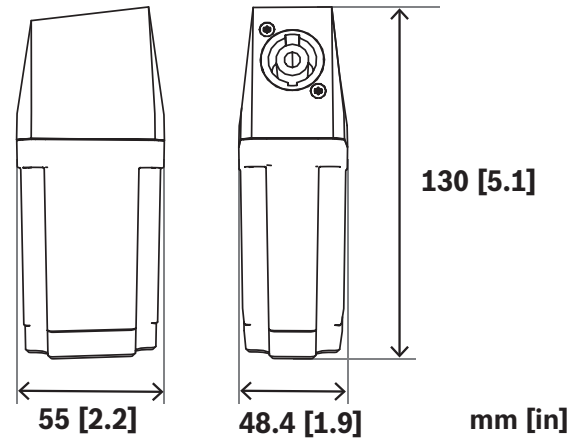

### 機械的仕様

色	黒
寸法(高さ x 幅 x 奥行) (mm)	80 mm x 400 mm x 400 mm
寸法(高さ x 幅 x 奥行) (in)	3.1 in. x 15.75 in. x 15.75 in.
WLL (kg)	5 kg
WLL (lb)	11 lbs
重量 (kg)	1.35 kg
重量 (ポンド)	3 lb
発送重量 (kg)	1.80 kg
総重量 (ポンド)	4 lb

### 寸法

図. 1: トラスマウントブラケット

図. 2: EVOLVE-WMK 用コラムスピーカーアダプター、NL4 コネクタ付き

図. 3: EVOLVE-WMK 用サブウーファーアダプター、NL4 コネクタ付き