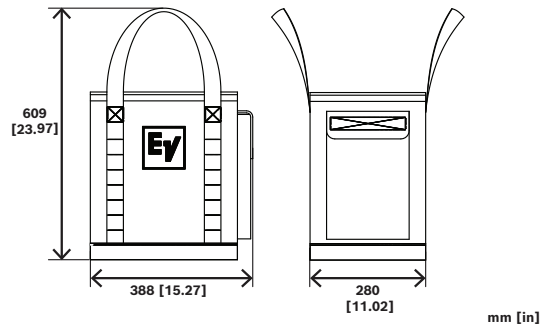

## EVERSE8-TOTE Bolsa acolchada para EVERSE 8

- Bolsa de transporte amplia y cómoda diseñada para llevar el EVERSE8 y accesorios.
- El divisor y los bolsillos independientes ofrecen suficiente espacio para llevar la cubierta de montaje EVERSE8-TRAY, un receptor de micrófono inalámbrico, un micrófono y los cables necesarios.
- Protección del altavoz EVERSE8 durante el transporte.

### Piezas incluidas

Cantidad	Componente
1	Bolsa

### Especificaciones técnicas

Material	Nylon
Color	Negro
Carga máxima (kg)	12 kg
Carga máxima (lb)	26.45 lb
Peso (kg)	1.15 kg
Peso (lb)	2.50 lb
Peso de envío (kg)	1.45 kg
Peso bruto (lb)	3.20 lb
Dimensiones (Alto x Ancho x Fondo) (mm)	89 mm x 355 mm x 510 mm
Dimensiones (Alto x Ancho x Fondo) (in)	3.5 in x 14 in x 20 in

### Dimensiones