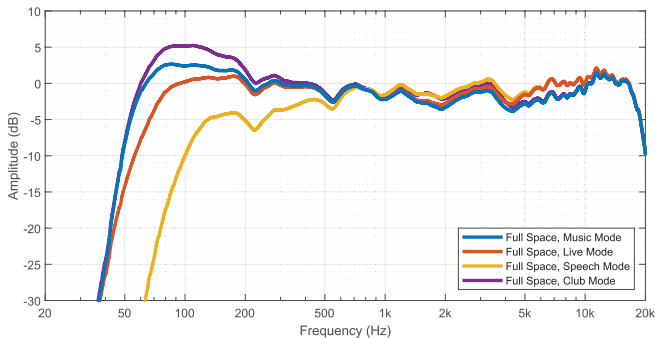

HFトランスデューサーマグネット材質	フェライト
高周波トランスデューサーのダイアフラム材質	チタン
コネクタタイプ	XLR/TRS コンボ x2、1/4 インチ TS Hi-Z x 1
材質	ポリプロピレン
グリルの素材	パウダーコート付き鋼
寸法 (高さ x 幅 x 奥行) (mm)	621.1 mm x 356.2 mm x 356 mm
寸法 (高さ x 幅 x 奥行) (in)	24.45 in x 14.02 in x 14.01 in
	670 mm x 420 mm x 405 mm
	26.38 in x 16.54 in x 15.94 in
重量 (kg)	14.82 kg
重量 (ポンド)	32.67 lb
発送重量 (kg)	16.86 kg
総重量 (ポンド)	37.17 lb

周波数特性:

寸法: