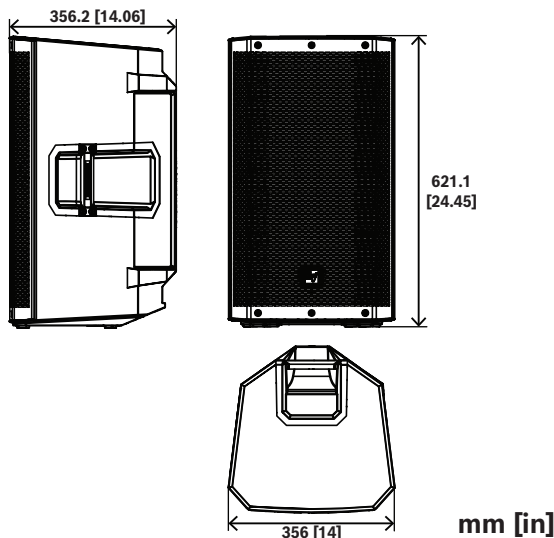

提供:

Germany:
Bosch Sicherheitssysteme GmbH
Robert-Bosch-Ring 5
85630 Grasbrunn
Germany
www.electrovoice.com

Bosch Security Systems, LLC
12000 Portland Avenue South
Burnsville MN 55337
USA

オーダー情報

ZLX-12P-G2-EU 12 インチ 2 ウェイパワードスピーカー、EU コード

12 インチ 2 ウェイパワードスピーカー、EU コード、黒
オーダー番号 **ZLX-12P-G2-EU | F.01U.385.528**

ZLX-12P-G2-US 12 インチ 2 ウェイパワードスピーカー、US コード

12 インチ 2 ウェイパワードスピーカー、US コード、黒
オーダー番号 **ZLX-12P-G2-US | F.01U.385.525**

アクセサリ

ZLX-12-G2-CVR ZLX-G2 12インチ モデル用パッド付きカバー

12 インチ ZLX-G2 スピーカーモデル用パッド付きカバー、EV ロゴ、黒
オーダー番号 **ZLX-12-G2-CVR | F.01U.385.534**

ZLX-G2-BRKT 壁面取付用ブラケット、ZLX G2 2-way モジュール

12 インチおよび 15 インチ ZLX-G2 スピーカー用壁面取り付けブラケット、ブラック
オーダー番号 **ZLX-G2-BRKT | F.01U.398.947**

BRKT-POLE-L 壁面取付用ブラケット、12 インチ、15 インチ 2 Way スピーカ

ポールマウントブラケット、最大 15 インチのスピーカー用、ブラック
オーダー番号 **BRKT-POLE-L | F.01U.385.537**