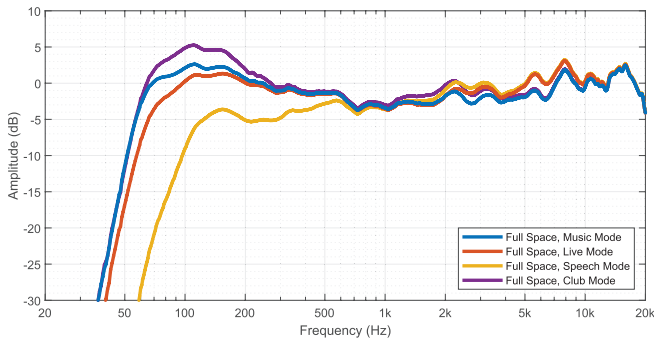

HFトランスデューサーマグネット材料	フェライト
高周波トランスデューサーのダイアフラム材質	チタン
コネクタタイプ	XLR/TRS コンボ x2、1/4 インチ TS Hi-Z x 1
材質	ポリプロピレン
グリルの素材	パウダーコート付き鋼
寸法(高さ x 幅 x 奥行) (mm)	459.6 mm x 289.9 mm x 280.5 mm
寸法(高さ x 幅 x 奥行) (in)	18.09 in x 11.41 in x 11.04 in
	500 mm x 390 mm x 350 mm
	19.69 in x 15.35 in x 13.78 in
重量 (kg)	10.64 kg
重量 (ポンド)	23.46 lb
発送重量 (kg)	12.58 kg
総重量 (ポンド)	27.73 lb

周波数特性: