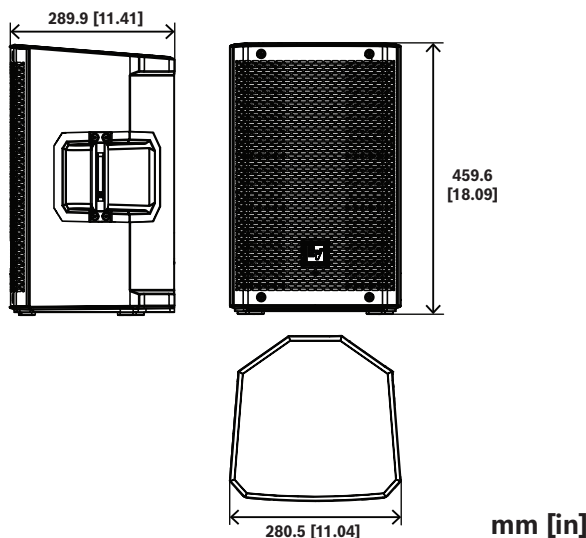

寸法:

提供:

Germany:
Bosch Sicherheitssysteme GmbH
Robert-Bosch-Ring 5
85630 Grasbrunn
Germany
www.electrovoice.com

Bosch Security Systems, LLC
12000 Portland Avenue South
Burnsville MN 55337
USA

オーダー情報

ZLX-8P-G2-EU 8 インチ 2 ウェイパワードスピーカー、EU コード

8 インチ 2 ウェイパワードスピーカー、EU コード、黒
オーダー番号 **ZLX-8P-G2-EU | F.01U.385.527**

ZLX-8P-G2-US 8 インチ 2 ウェイパワードスピーカー、US コード

8 インチ 2 ウェイパワードスピーカー、US コード、黒
オーダー番号 **ZLX-8P-G2-US | F.01U.385.524**

アクセサリ

ZLX-8-G2-CVR ZLX-G2 8 インチ モデル用パッド付きカバー

8 インチ ZLX-G2 スピーカーモデル用パッド付きカバー、EV
ロゴ、黒
オーダー番号 **ZLX-8-G2-CVR | F.01U.385.533**

BRKT-POLE-S 壁面取付用ブラケット、8 インチ、10 インチ 2 Way スピーカ

8 インチ、10 インチ、および一部の 12 インチスピーカー用
ポールマウントブラケット、ブラック
オーダー番号 **BRKT-POLE-S | F.01U.385.536**

BRKT-POLE-L 壁面取付用ブラケット、12 インチ、15 インチ 2 Way スピーカ

ポールマウントブラケット、最大 15 インチのスピーカー用、
ブラック
オーダー番号 **BRKT-POLE-L | F.01U.385.537**